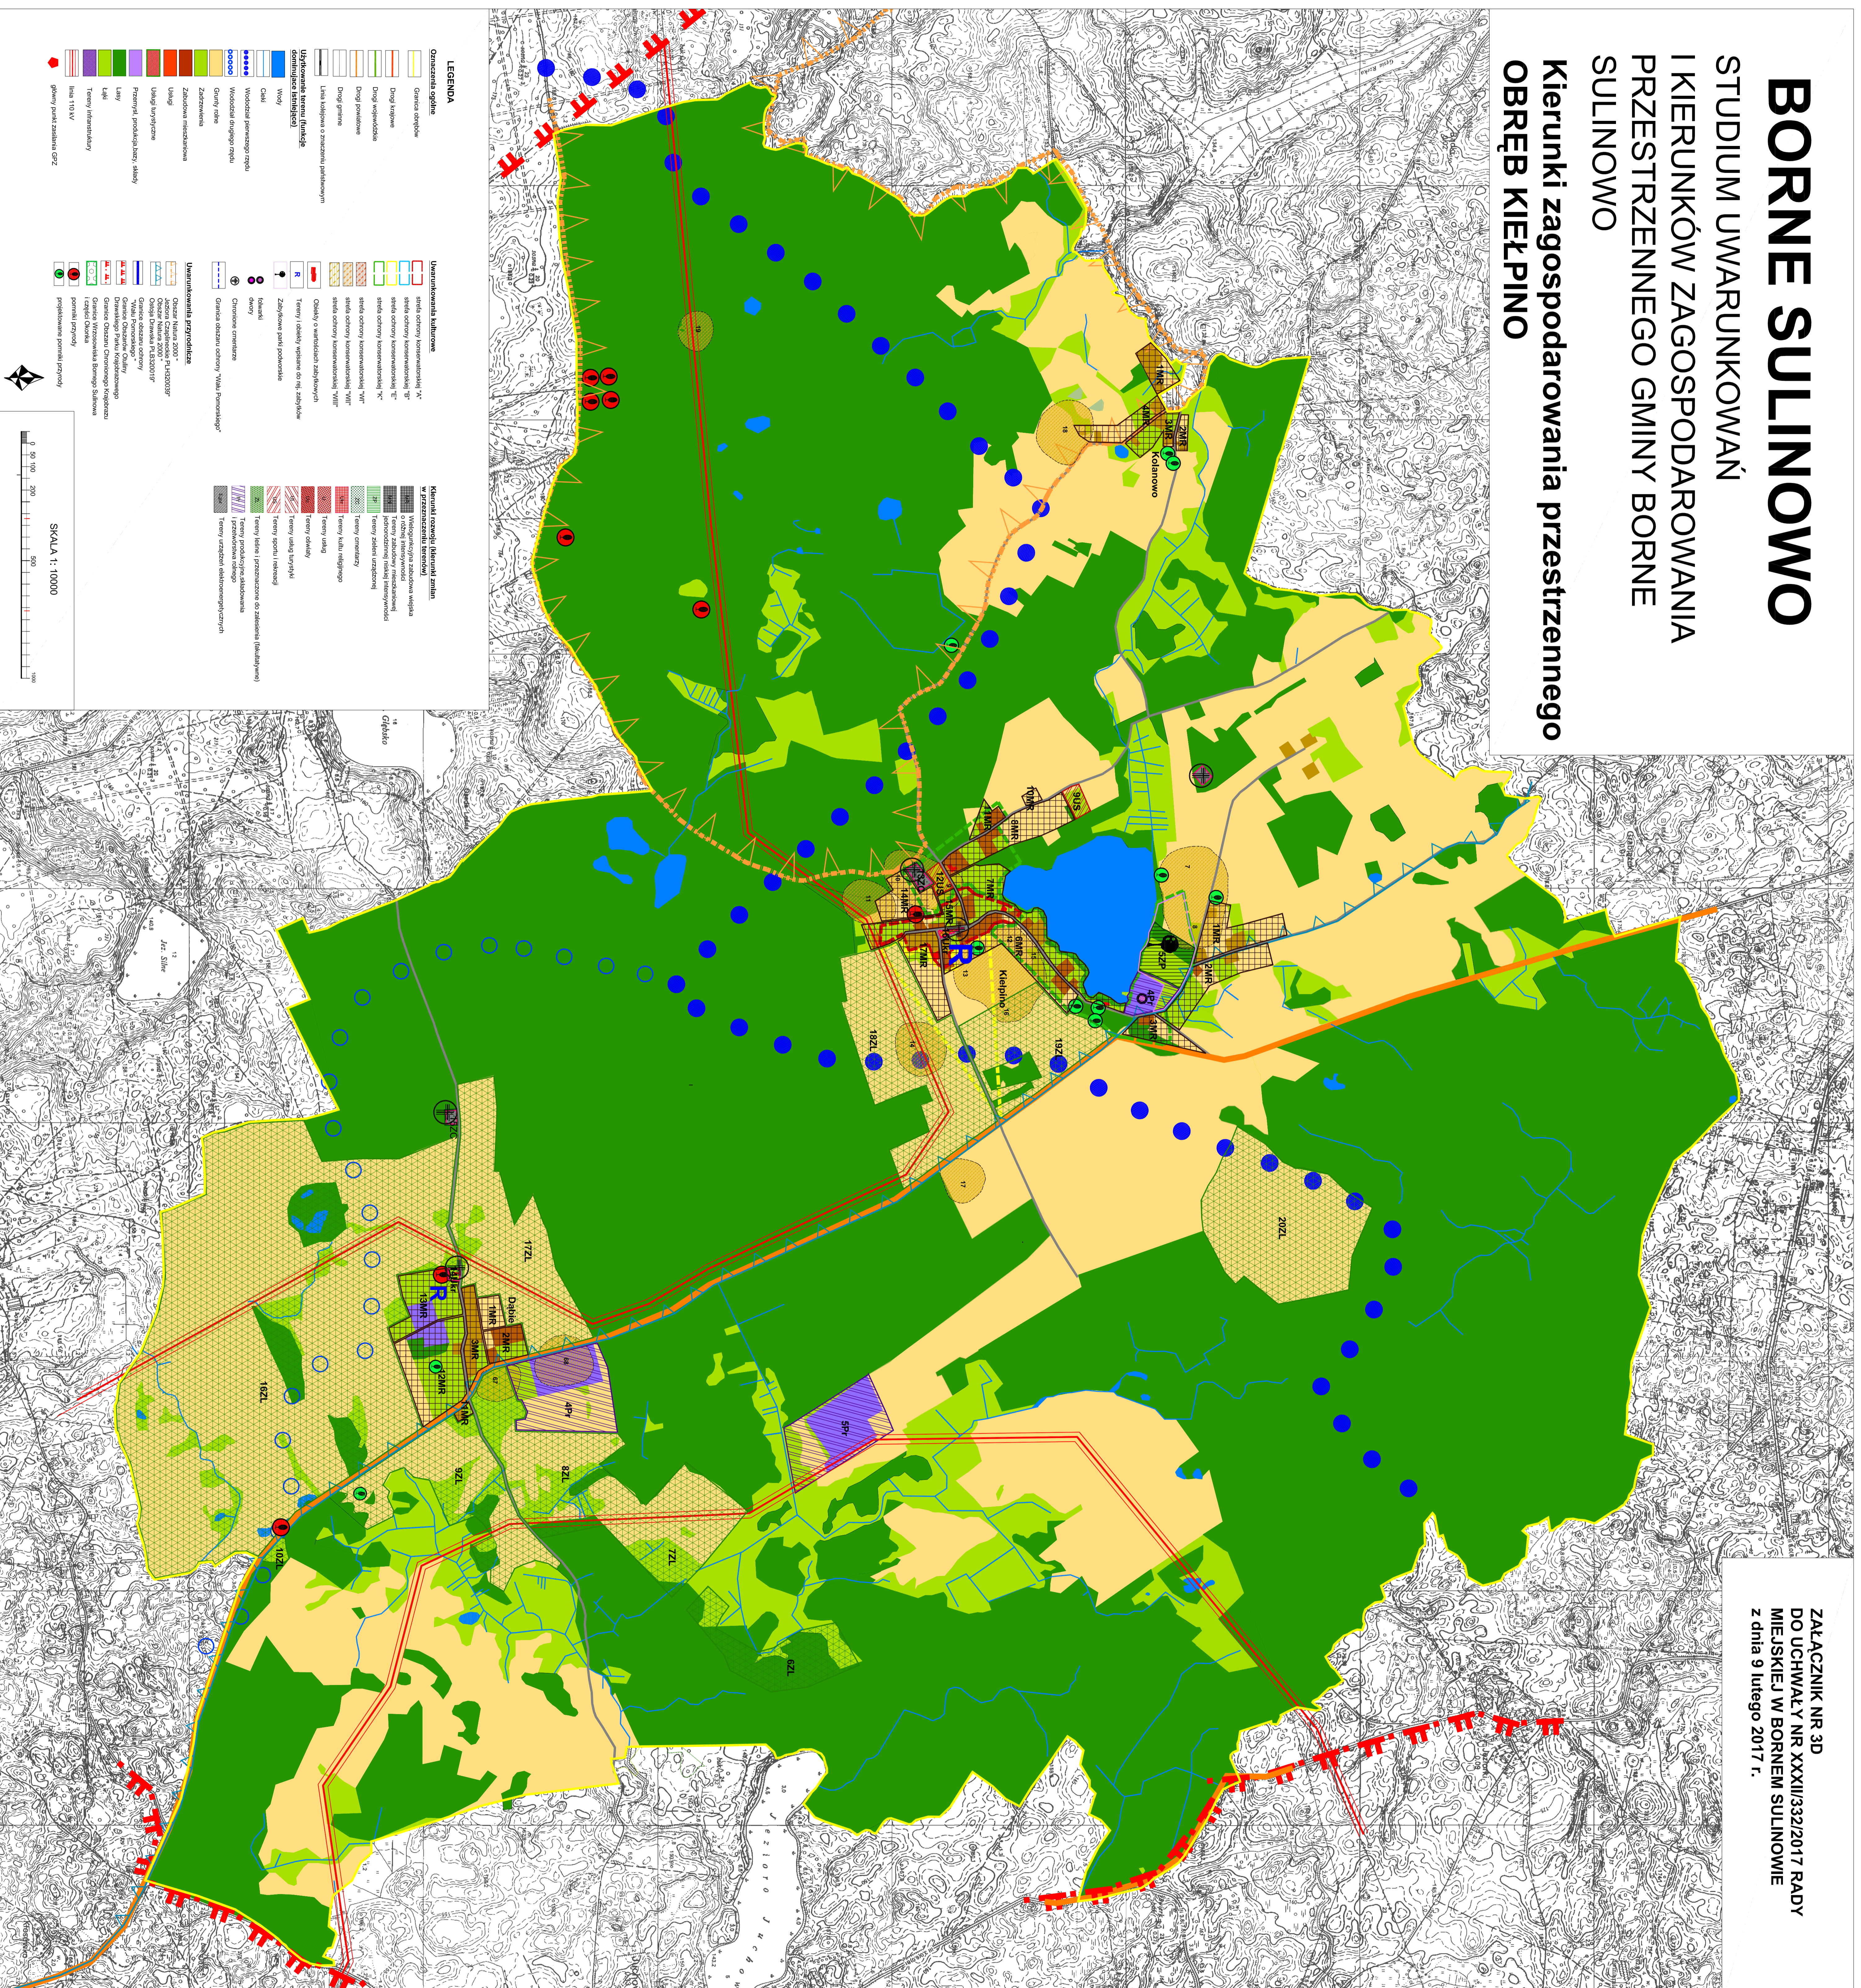

# BORNE SULLINOWO

STUDIUM UWARUNKOWAŃ  
I KIERUNKÓW ZAGOSPODAROWANIA  
PRZESTRZENNEGO GMINY BORNE  
SULLINOWO

Kierunki zagospodarowania przestrzennego  
OBRĘB KIEŁPINO

ZALĄCZNIK NR 3D  
DO UCHWAŁY NR XXXII/332/2017 RADY  
MIEJSKIEJ W BORNIE SULLINOWIE  
z dnia 9 lutego 2017 r.