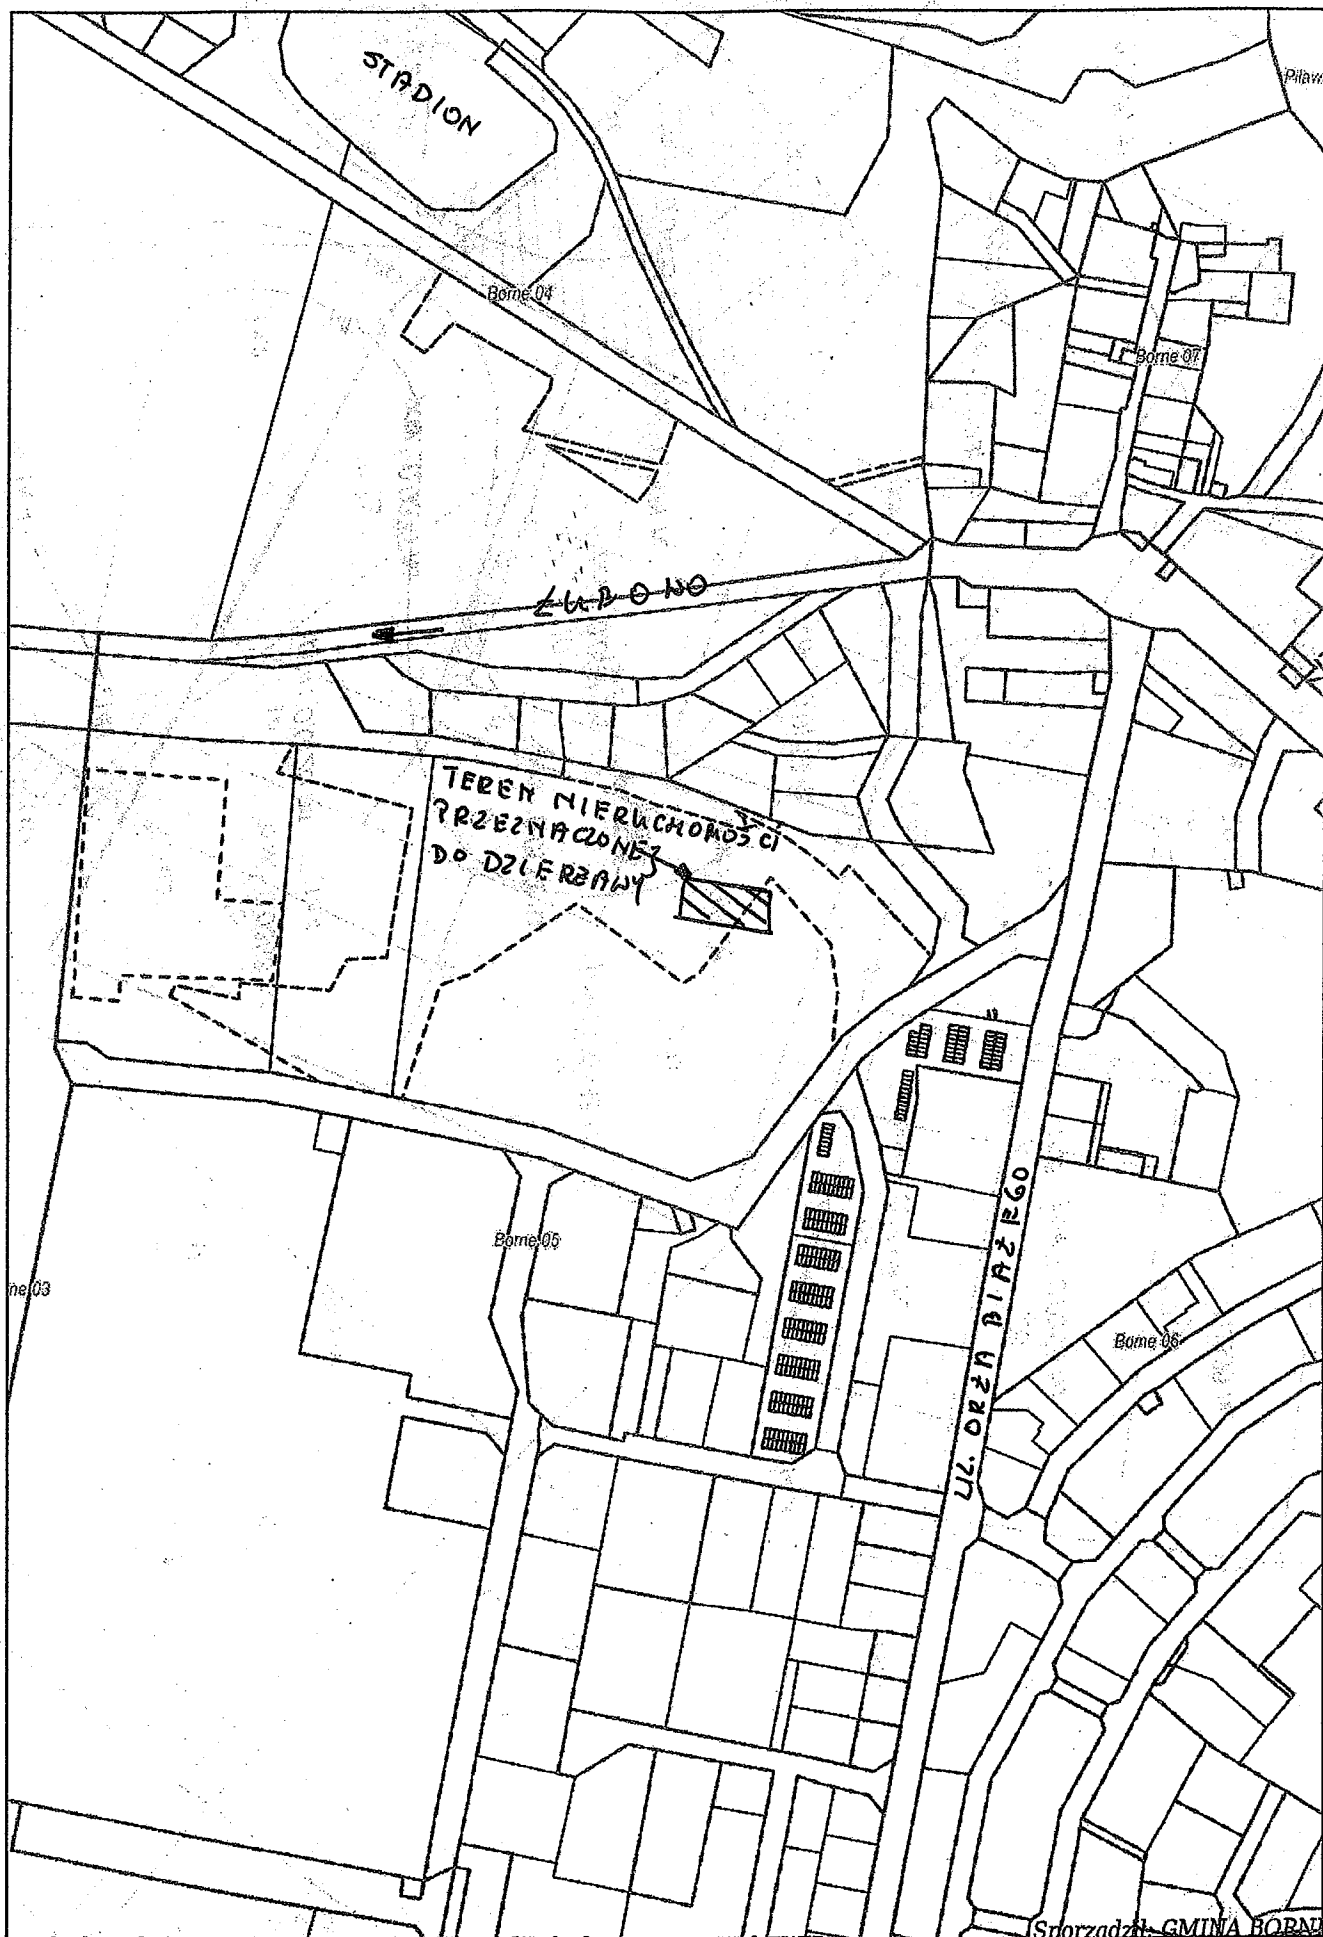

Dokument bez mocy prawnej.

Wyrys z miejscowego planu zagospodarowania przestrzennego

wydruk w skali 1:5000

wydruk z systemu WebEWID

Sporządził: GMINA BORNEM
SULINOWO/ Ewa Makaryk

Udostępniane informacje nie są dokumentami w postępowaniach administracyjnych i innych. Materiały zawierające informacje z powiatowego zasobu geodezyjnego i kartograficznego (w tym dane z operatu ewidencji gruntów i budynków Starostwa Powiatowego w Szczecinku) należy zamawiać w Wydziale Geodezji. Dokumenty zawierające inne informacje przetwarzane w Wewnętrznym Portalu Mapowym należy zamawiać w wydziałach merytorycznych, odpowiedzialnych za aktualizację tych danych.

NIERUCHOMOŚĆ
 PODLEGAJĄCA
 DO DZIAŁALNOŚCI