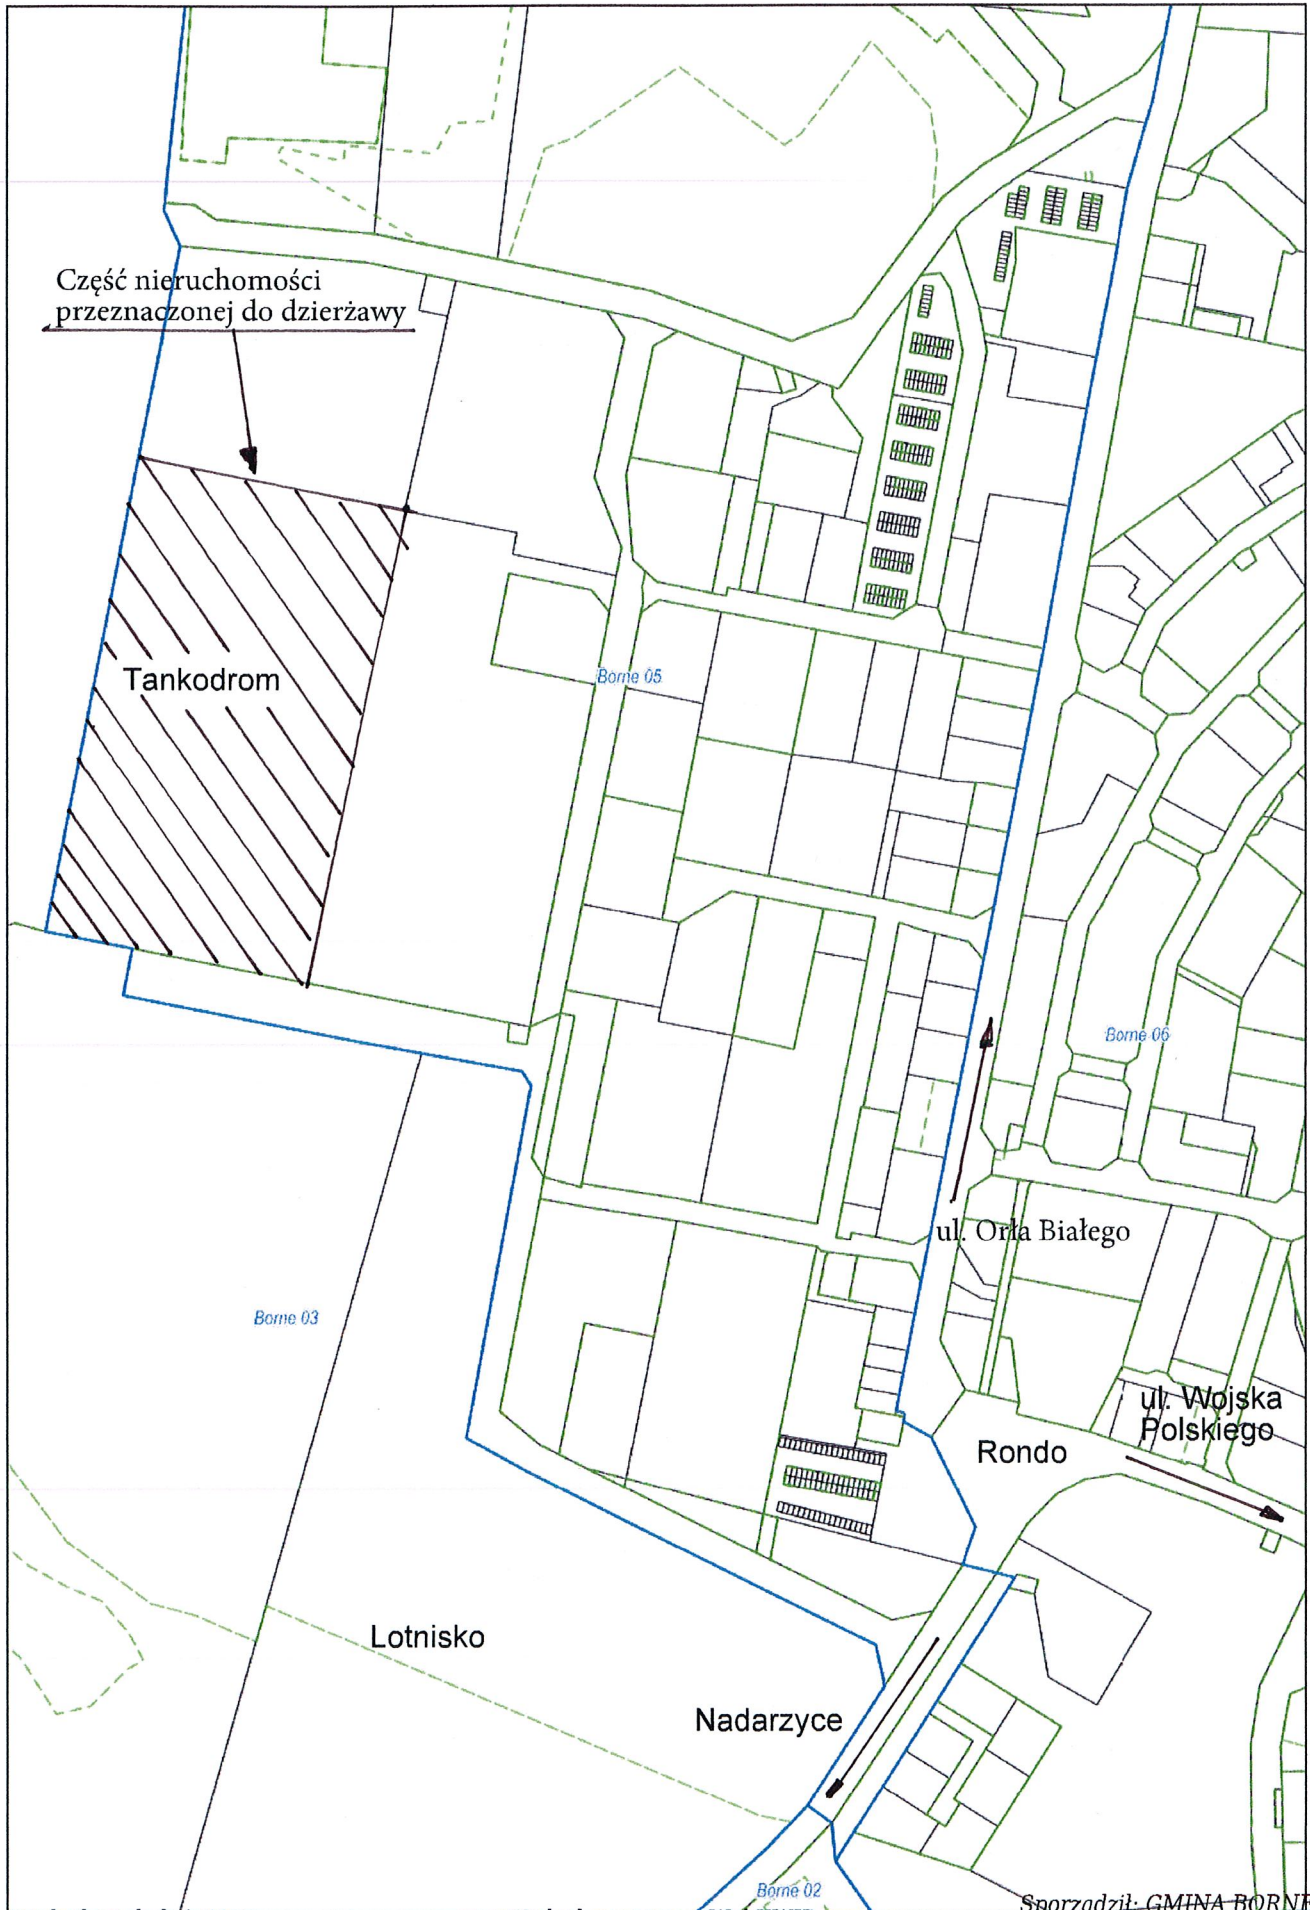

Dokument bez mocy prawnej.

Wyrus z miejscowego planu zagospodarowania przestrzennego

Wydruk w skali 1:5000

Wydruk z systemu WebEWID

Sporządził: GMINA BORNE
SULINOWO/ Ewa Makaryk