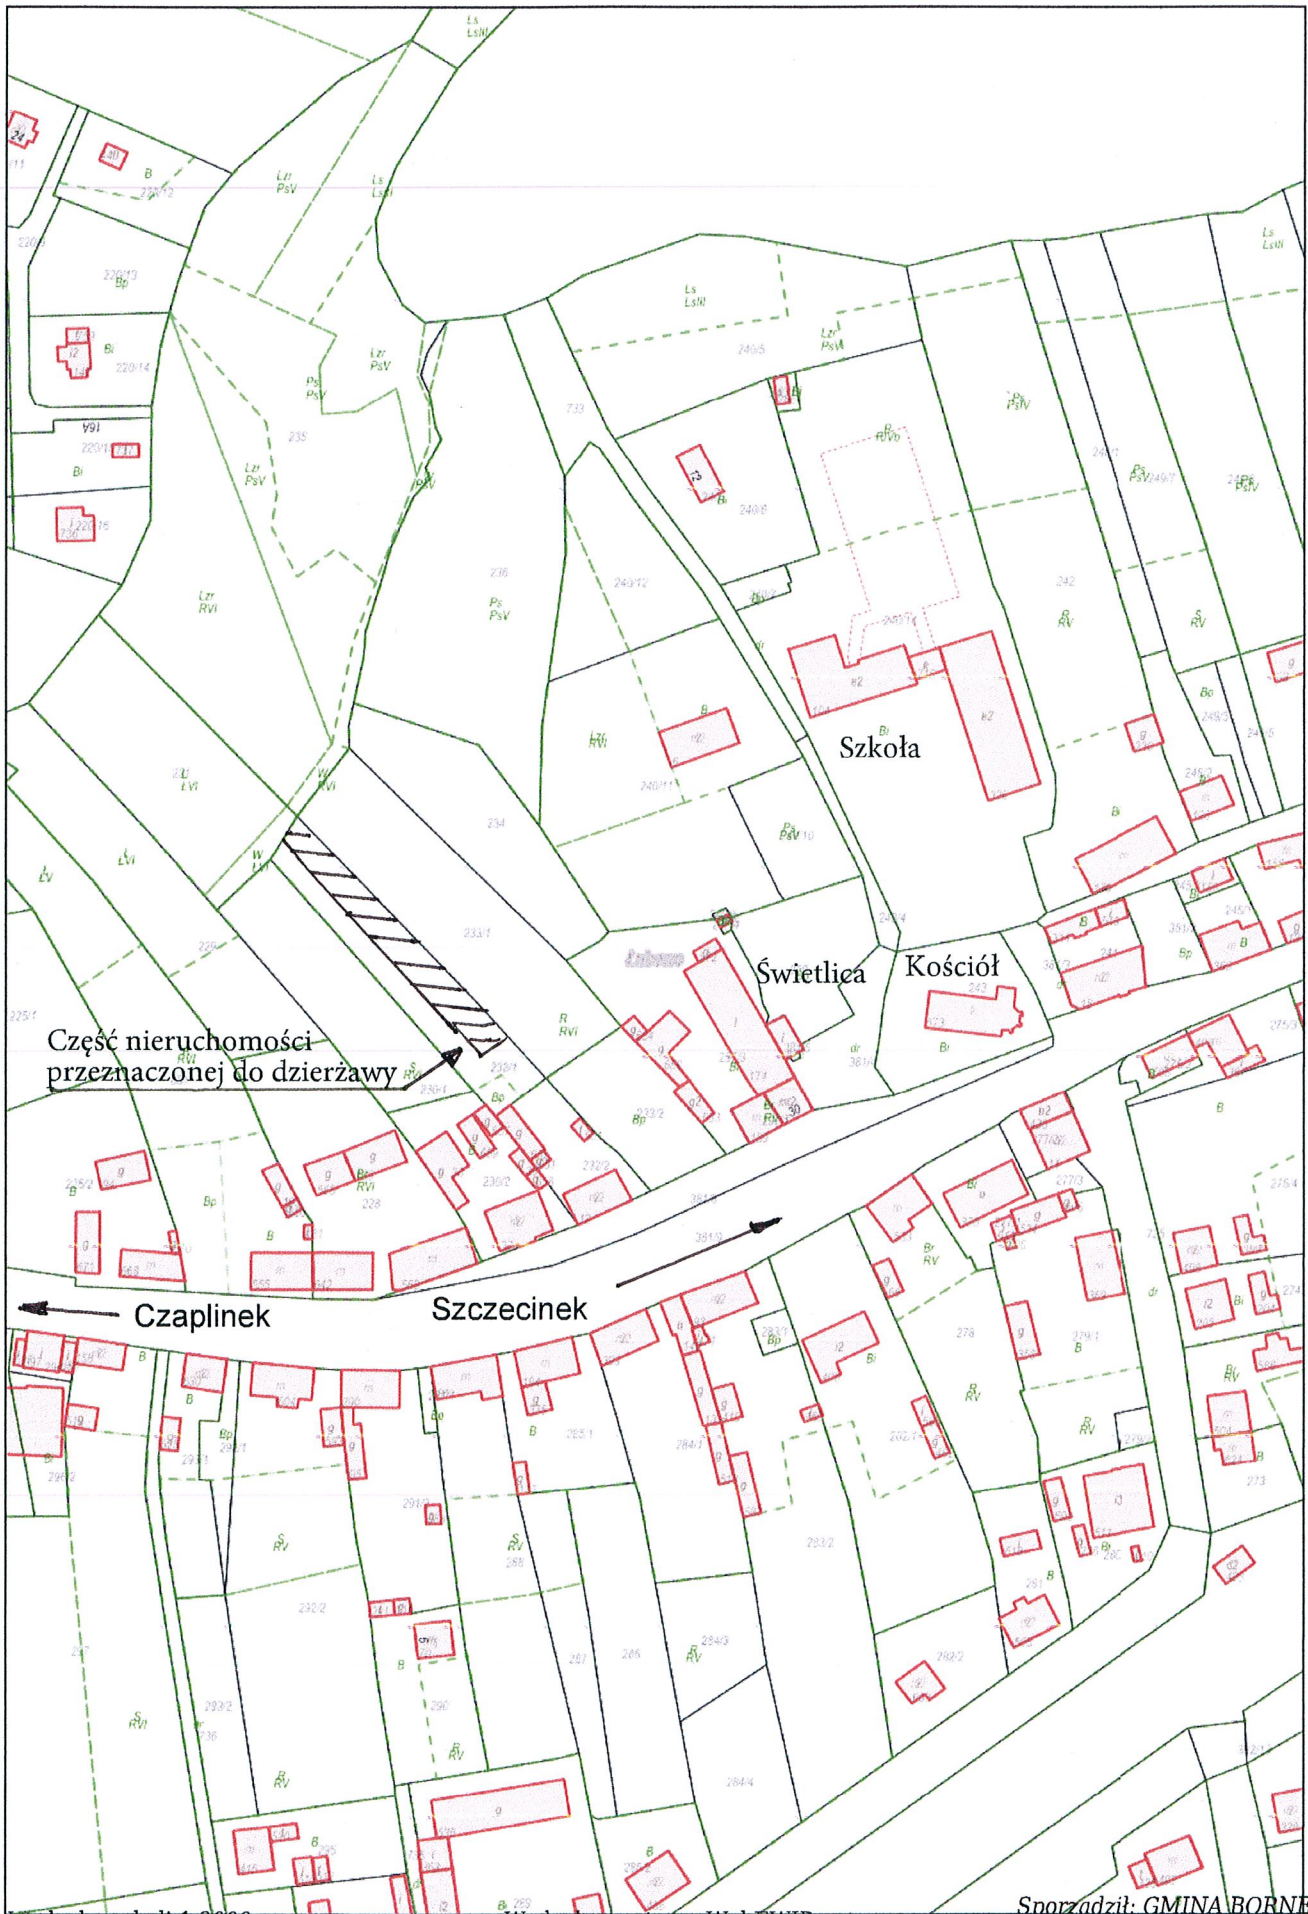

Dokument bez mocy prawnej.

**Wyrys z miejscowego planu zagospodarowania przestrzennego**

wydruk w skali 1:2000

Wydruk z systemu WebEWID

Sporządził: GMINA BORN  
SULINOWO/ Ewa Makaryk

Udostępniane informacje nie są dokumentami w postępowaniach administracyjnych i innych. Materiały zawierające informacje z powiatowego zasobu geodezyjnego i kartograficznego (w tym dane z operatu ewidencji gruntów i budynków Starostwa Powiatowego w Szczecinku) należy zamawiać w Wydziale Geodezji. Dokumenty zawierające inne informacje przetwarzane w Wewnętrzny Portalu Mapowym należy zamawiać w wydziałach merytorycznych, odpowiedzialnych za aktualizację tych danych.