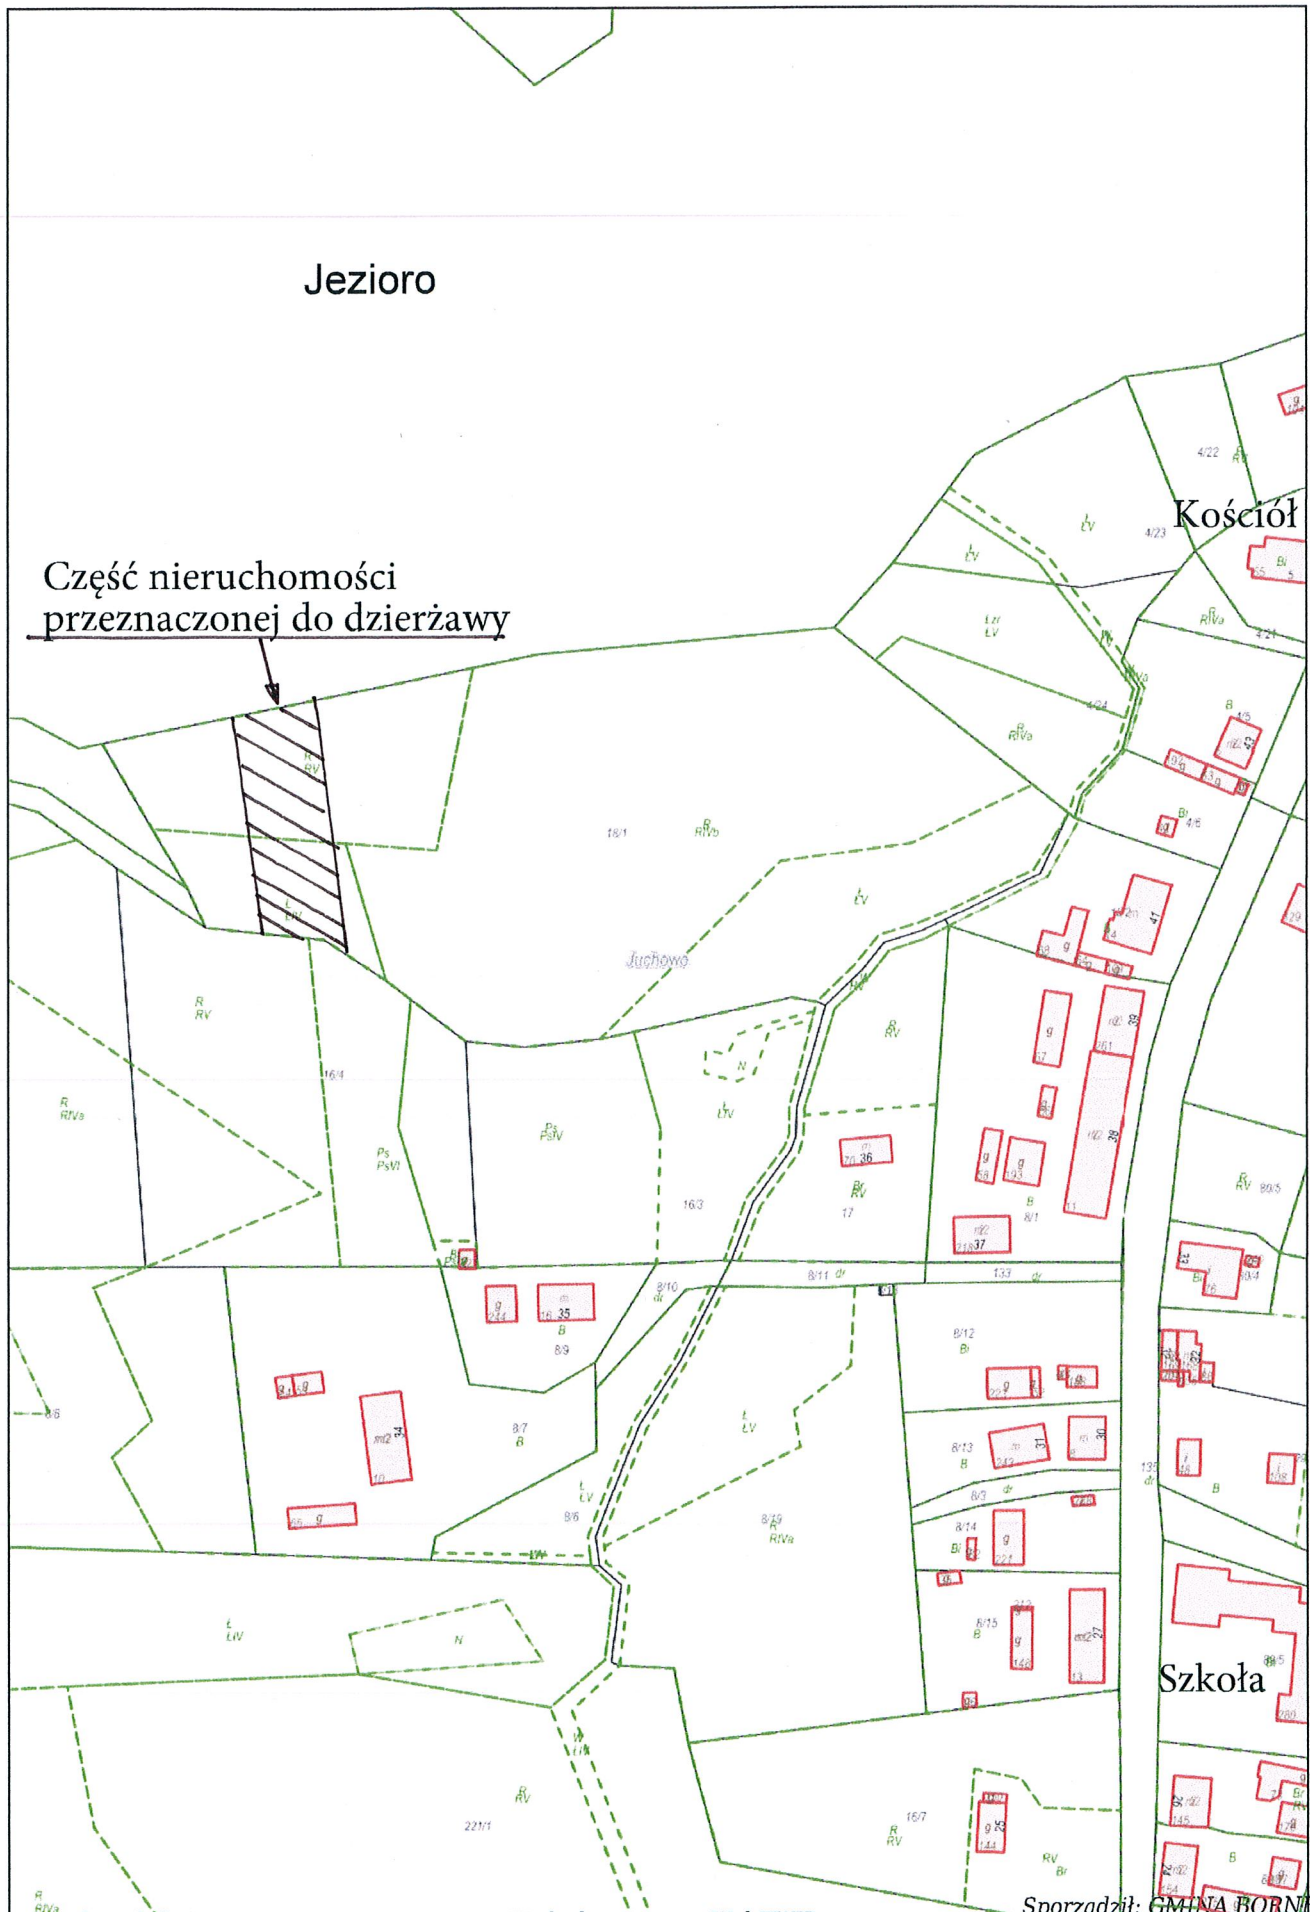

**Wyrys z miejscowego planu zagospodarowania przestrzennego**

Wydruk w skali 1:2000

Wydruk z systemu WebEWID

Sporządził: GMINA BORNEM  
SULINOWO/ Ewa Makaryk

Udostępniane informacje nie są dokumentami w postępowaniach administracyjnych i innych. Materiały zawierające informacje z powiatowego zasobu geodezyjnego i kartograficznego (w tym dane z operatu ewidencji gruntów i budynków Starostwa Powiatowego w Szczecinku) należy zamawiać w Wydziale Geodezji. Dokumenty zawierające inne informacje przetwarzane w Wewnętrznym Portalu Mapowym należy zamawiać w wydziałach merytorycznych, odpowiedzialnych za aktualizację tych danych.