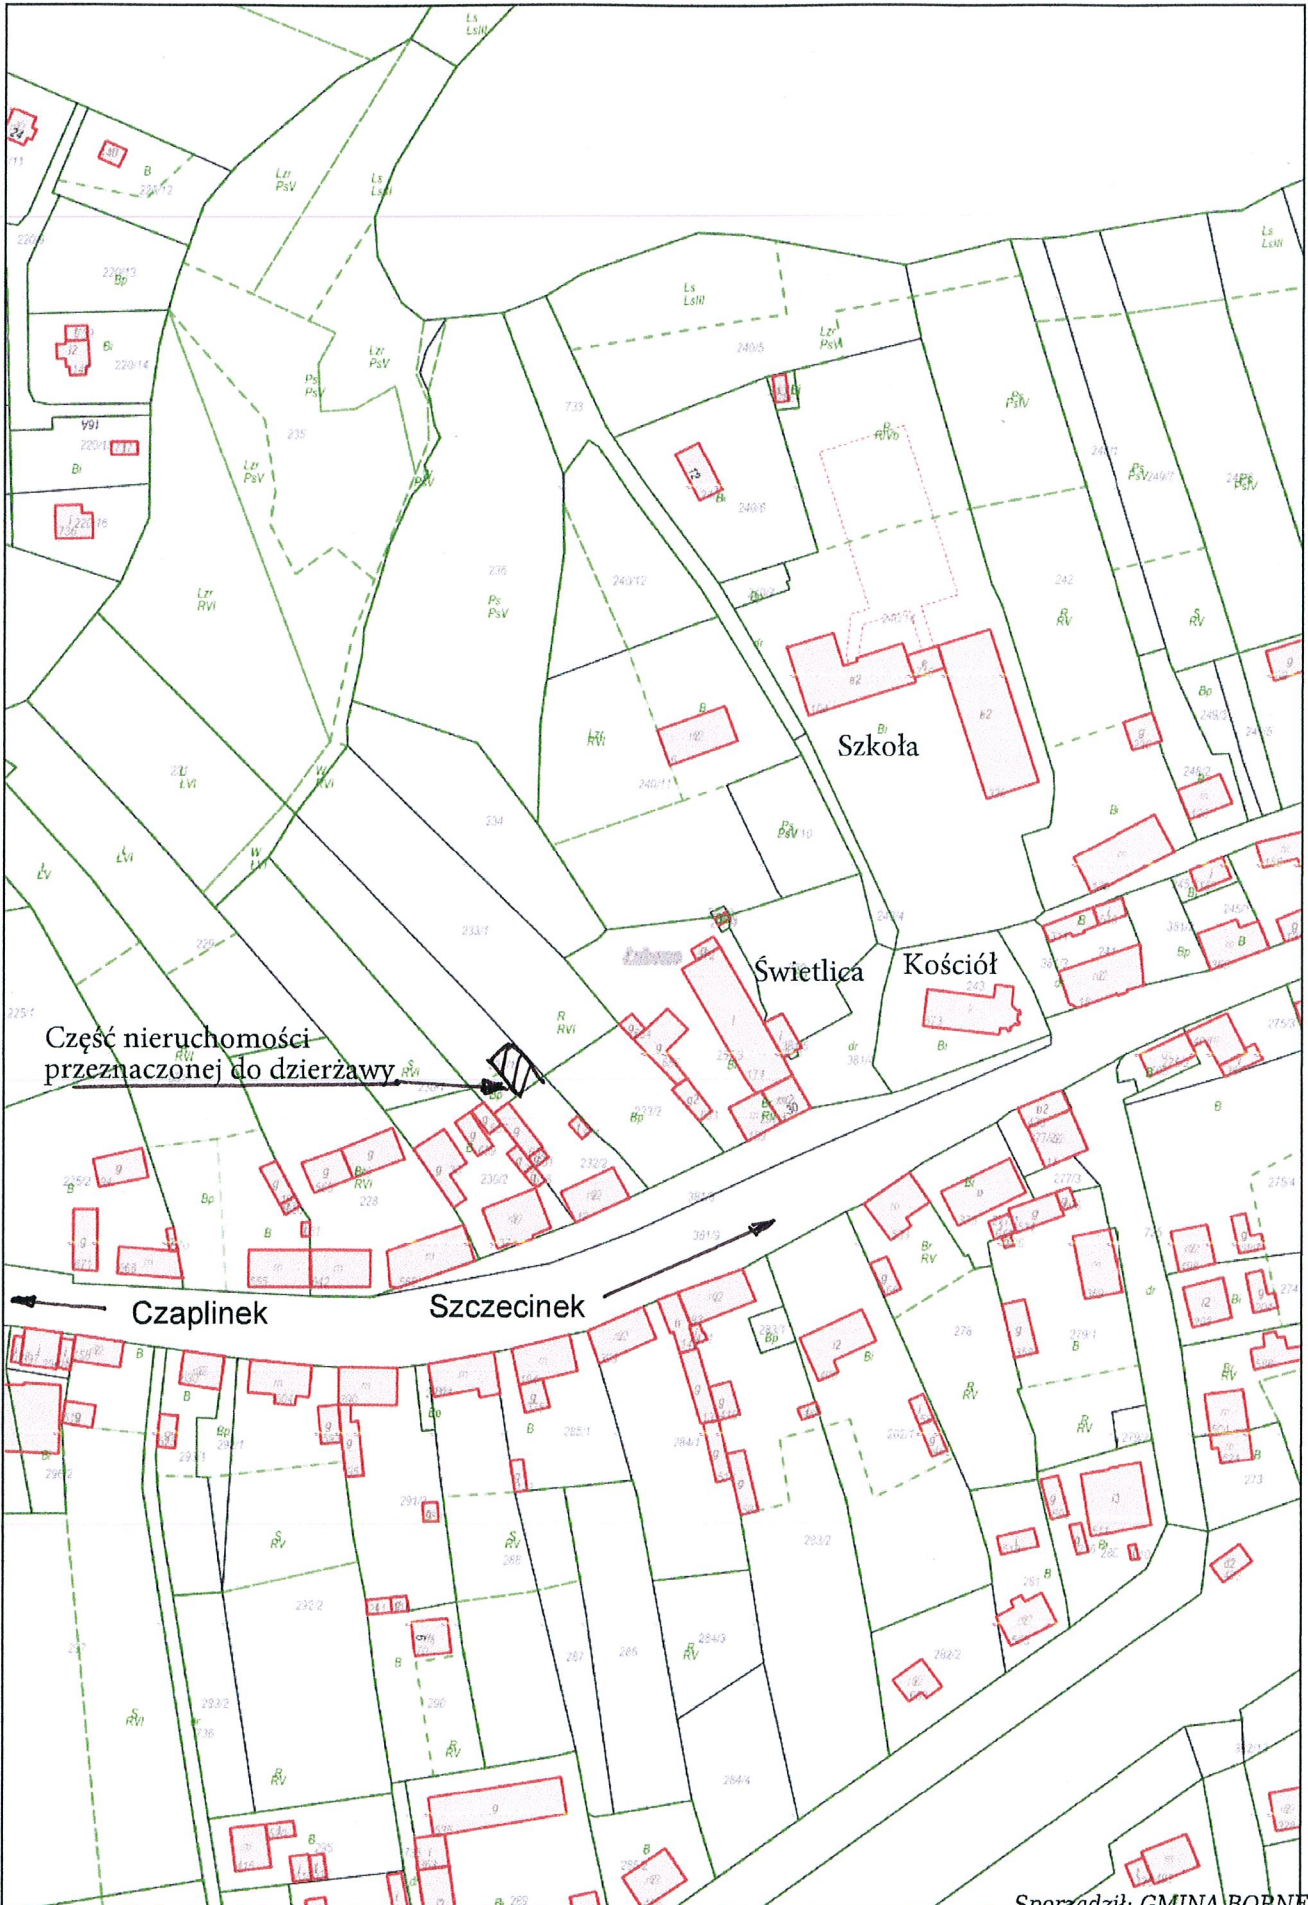

Wyrys z miejscowego planu zagospodarowania przestrzennego

wydruk w skali 1:2000

Wydruk z systemu WebEWID

Sporządził: GMINA BORNE
SULINOWO/ Ewa Makaryk

Udostępniane informacje nie są dokumentami w postępowaniach administracyjnych i innych. Materiały zawierające informacje z powiatowego zasobu geodezyjnego i kartograficznego (w tym dane z operatu ewidencji gruntów i budynków Starostwa Powiatowego w Szczecinku) należy zamawiać w Wydziale Geodezji. Dokumenty zawierające inne informacje przetwarzane w Wewnętrznym Portalu Mapowym należy zamawiać w wydziałach merytorycznych, odpowiedzialnych za aktualizację tych danych.