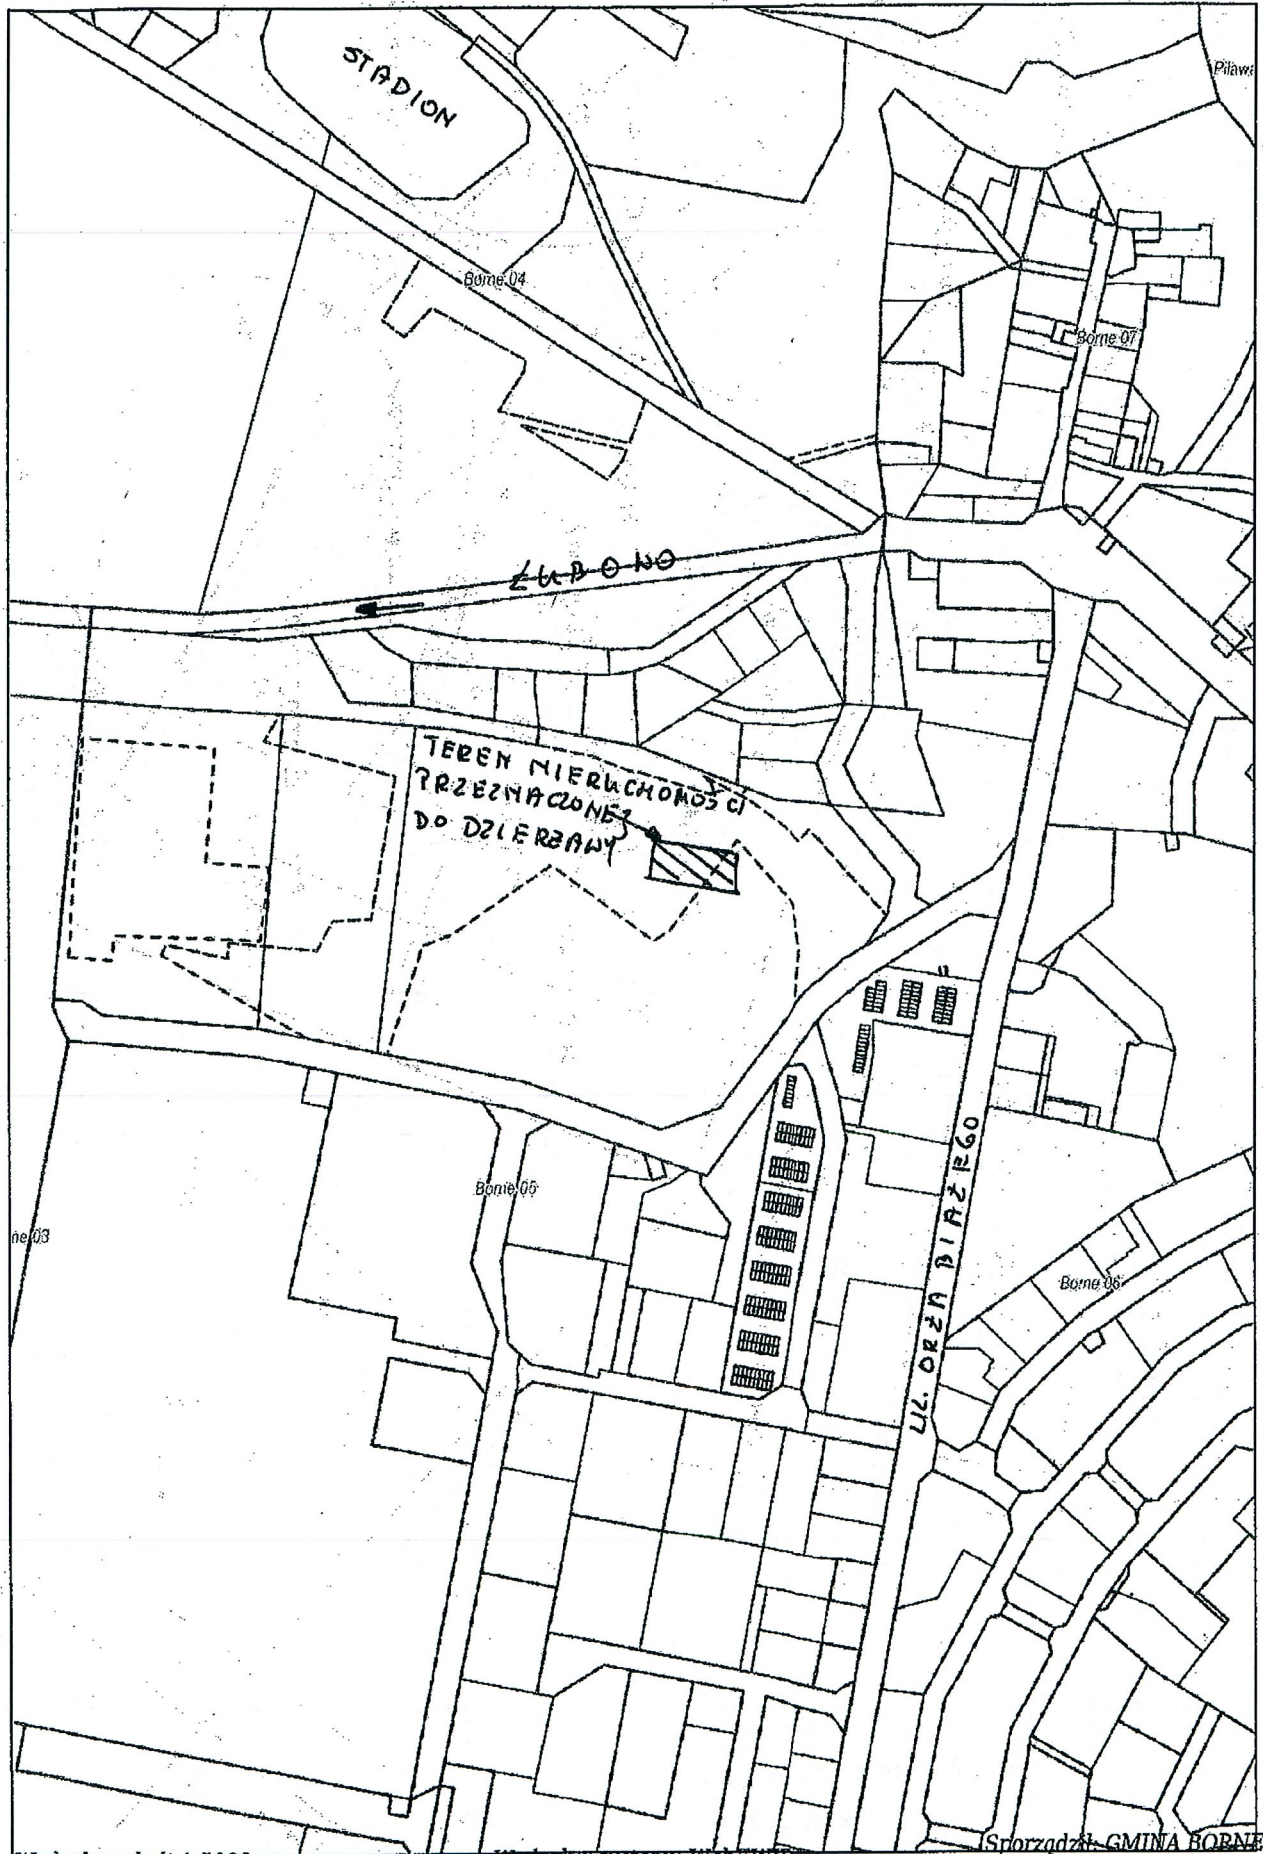

Wyrys z miejscowego planu zagospodarowania

Wydruk w skali 1:5000

Wydruk z systemu WebEWID

Sporządził: GMINA BORME  
SULINOWO/ Ewa Makaryk

Udostępnione informacje nie są dokumentami w postępowaniach administracyjnych i innych. Materiały zawierające informacje z powiatowego zasobu geodezyjnego i kartograficznego (w tym dane z operatu ewidencji gruntów i budynków Starostwa Powiatowego w Szczecinku) należy zamawiać w Wydziale Geodezji. Dokumenty zawierające inne informacje przetwarzane w Wewnętrznym Portalu Mapowym należy zamawiać w wydziałach merytorycznych, odpowiedzialnych za aktualizację tych danych.