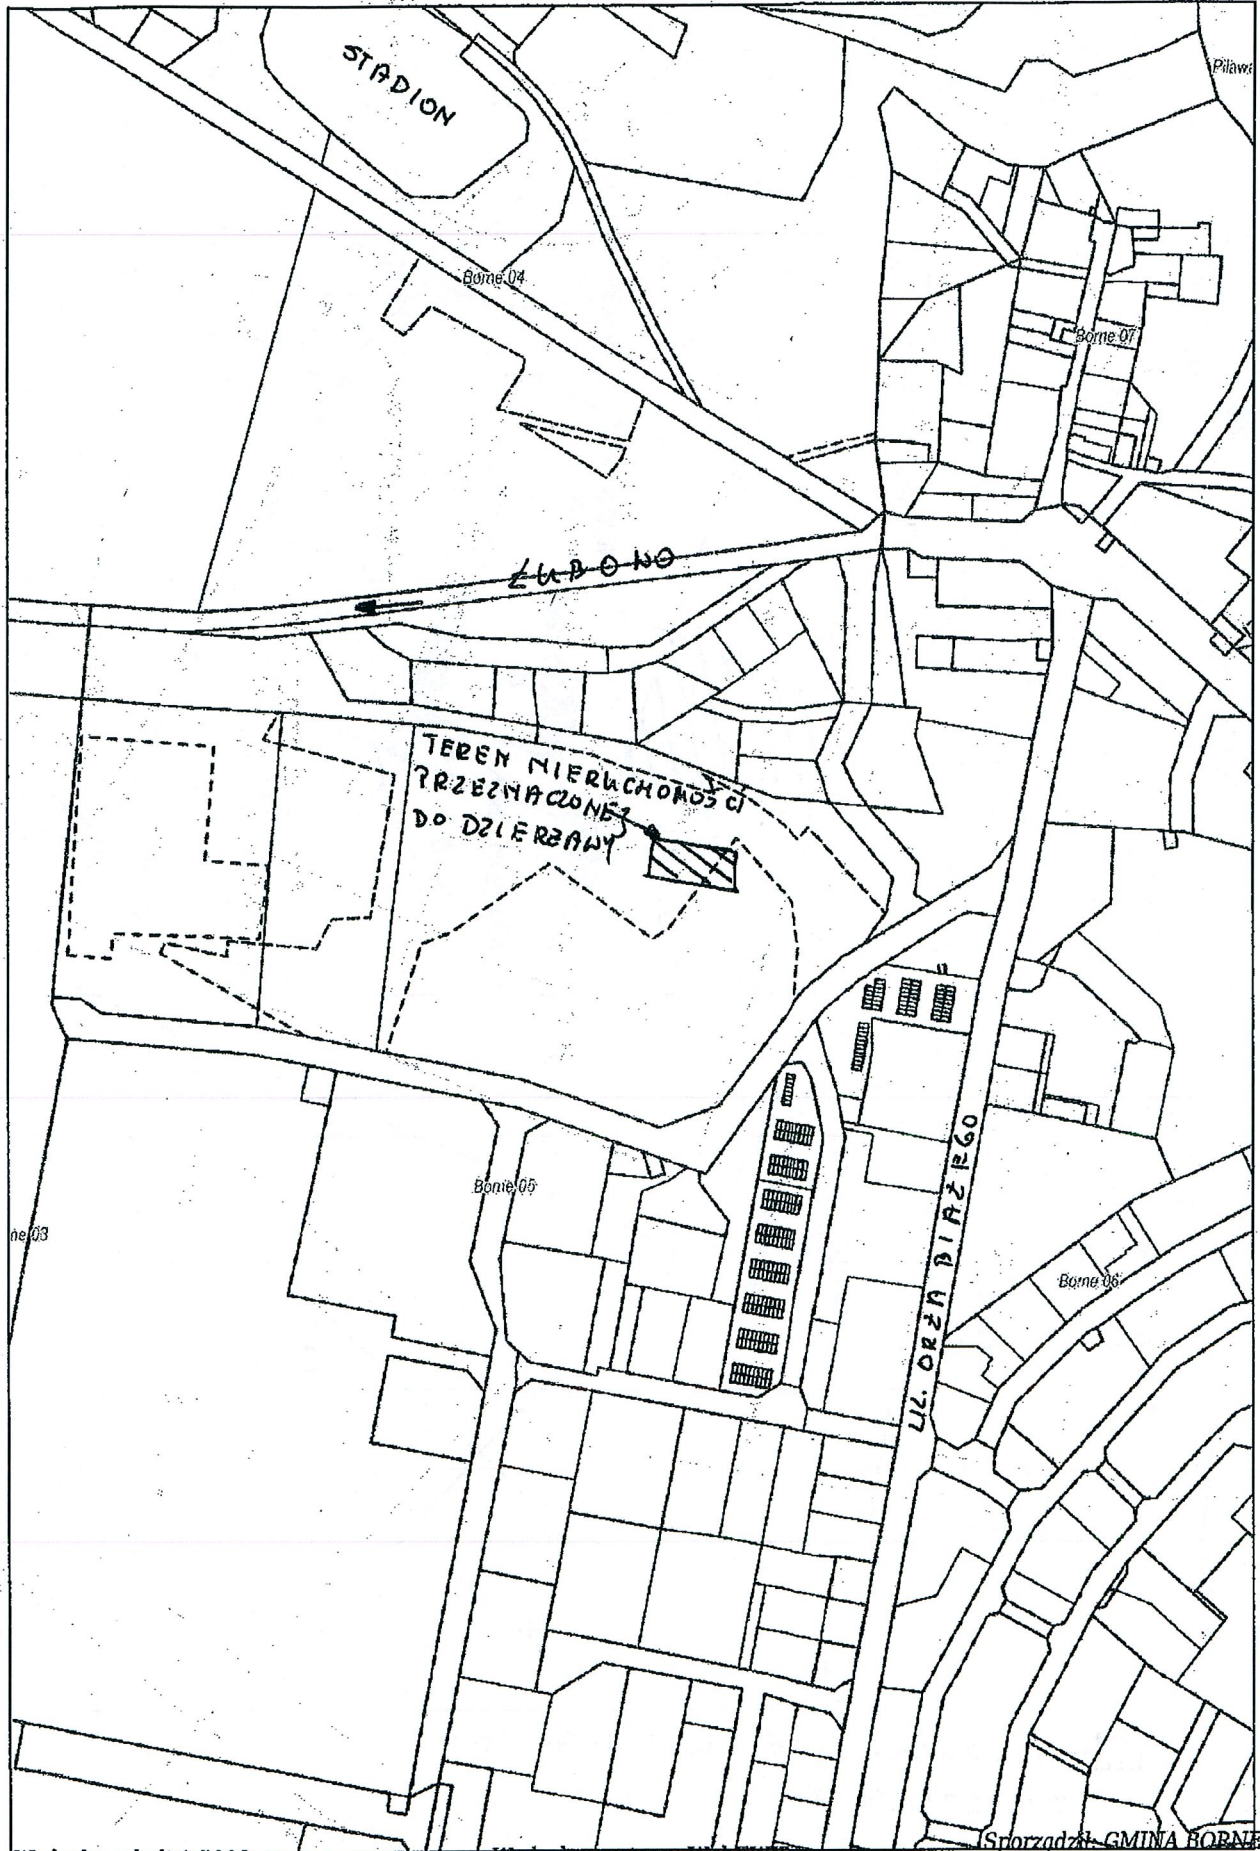

Wyrys z miejscowego planu zagospodarowania

wydruk w skali 1:5000

wydruk z systemu WebEWID

Sporządził: GMINA BORNE
SULINOWO/ Ewa Makaryk

Udostępnione informacje nie są dokumentami w postępowaniach administracyjnych i innych. Materiały zawierające informacje z powiatowego zasobu geodezyjnego i kartograficznego (w tym dane z operatu ewidencji gruntów i budynków Starostwa Powiatowego w Szczecinku) należy zamawiać w Wydziale Geodezji. Dokumenty zawierające inne informacje przetwarzane w Wewnętrznym Portalu Mapowym należy zamawiać w wydziałach merytorycznych, odpowiedzialnych za aktualizację tych danych.