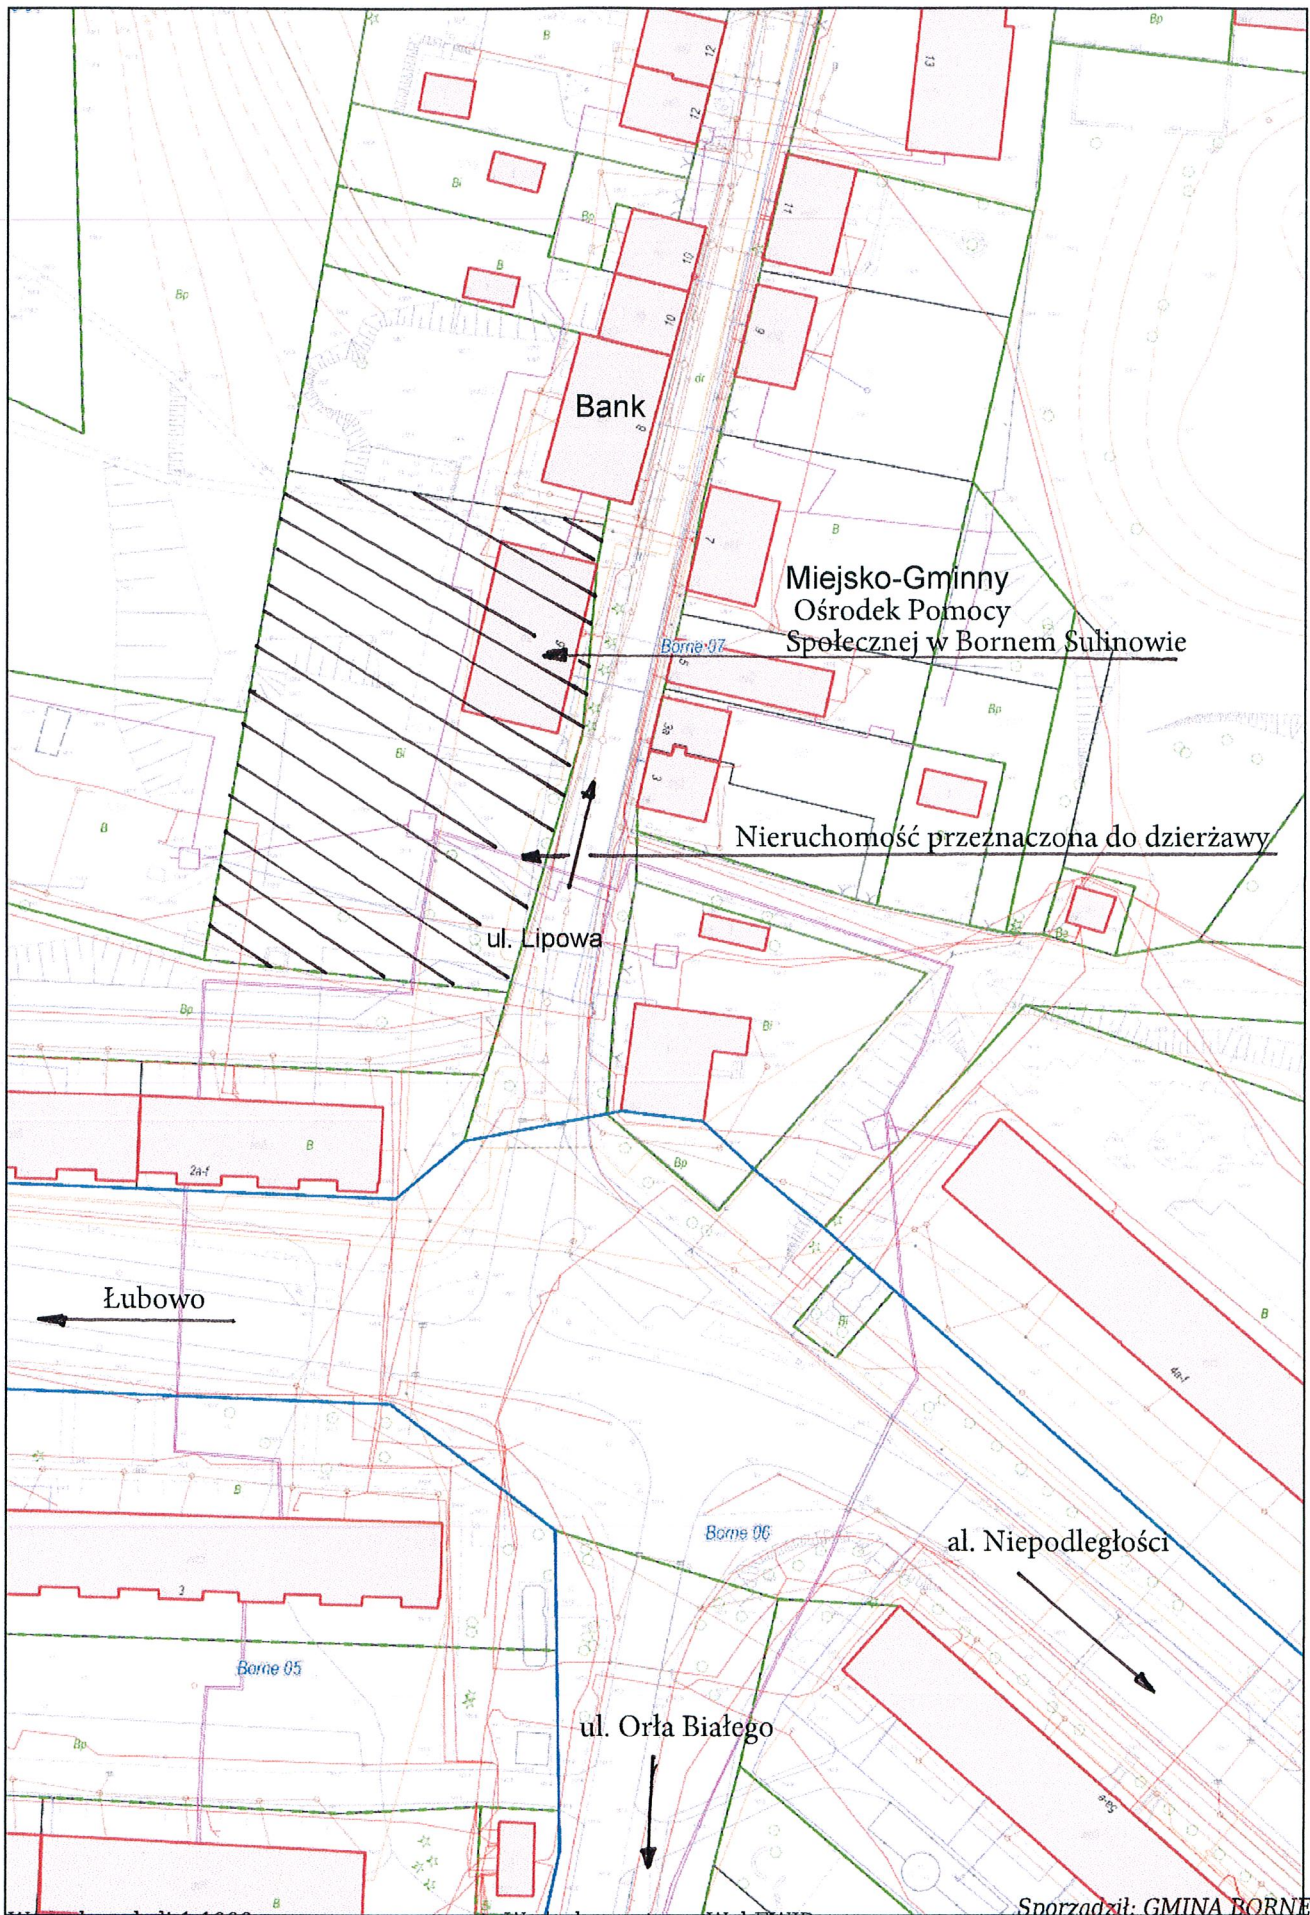

Wyrys z miejscowego planu zagospodarowania przestrzennego

Wydruk w skali 1:1000

Wydruk z systemu WebEWID

Sporządził: GMINA BORNE
SULINOWO/ Ewa Makaryk