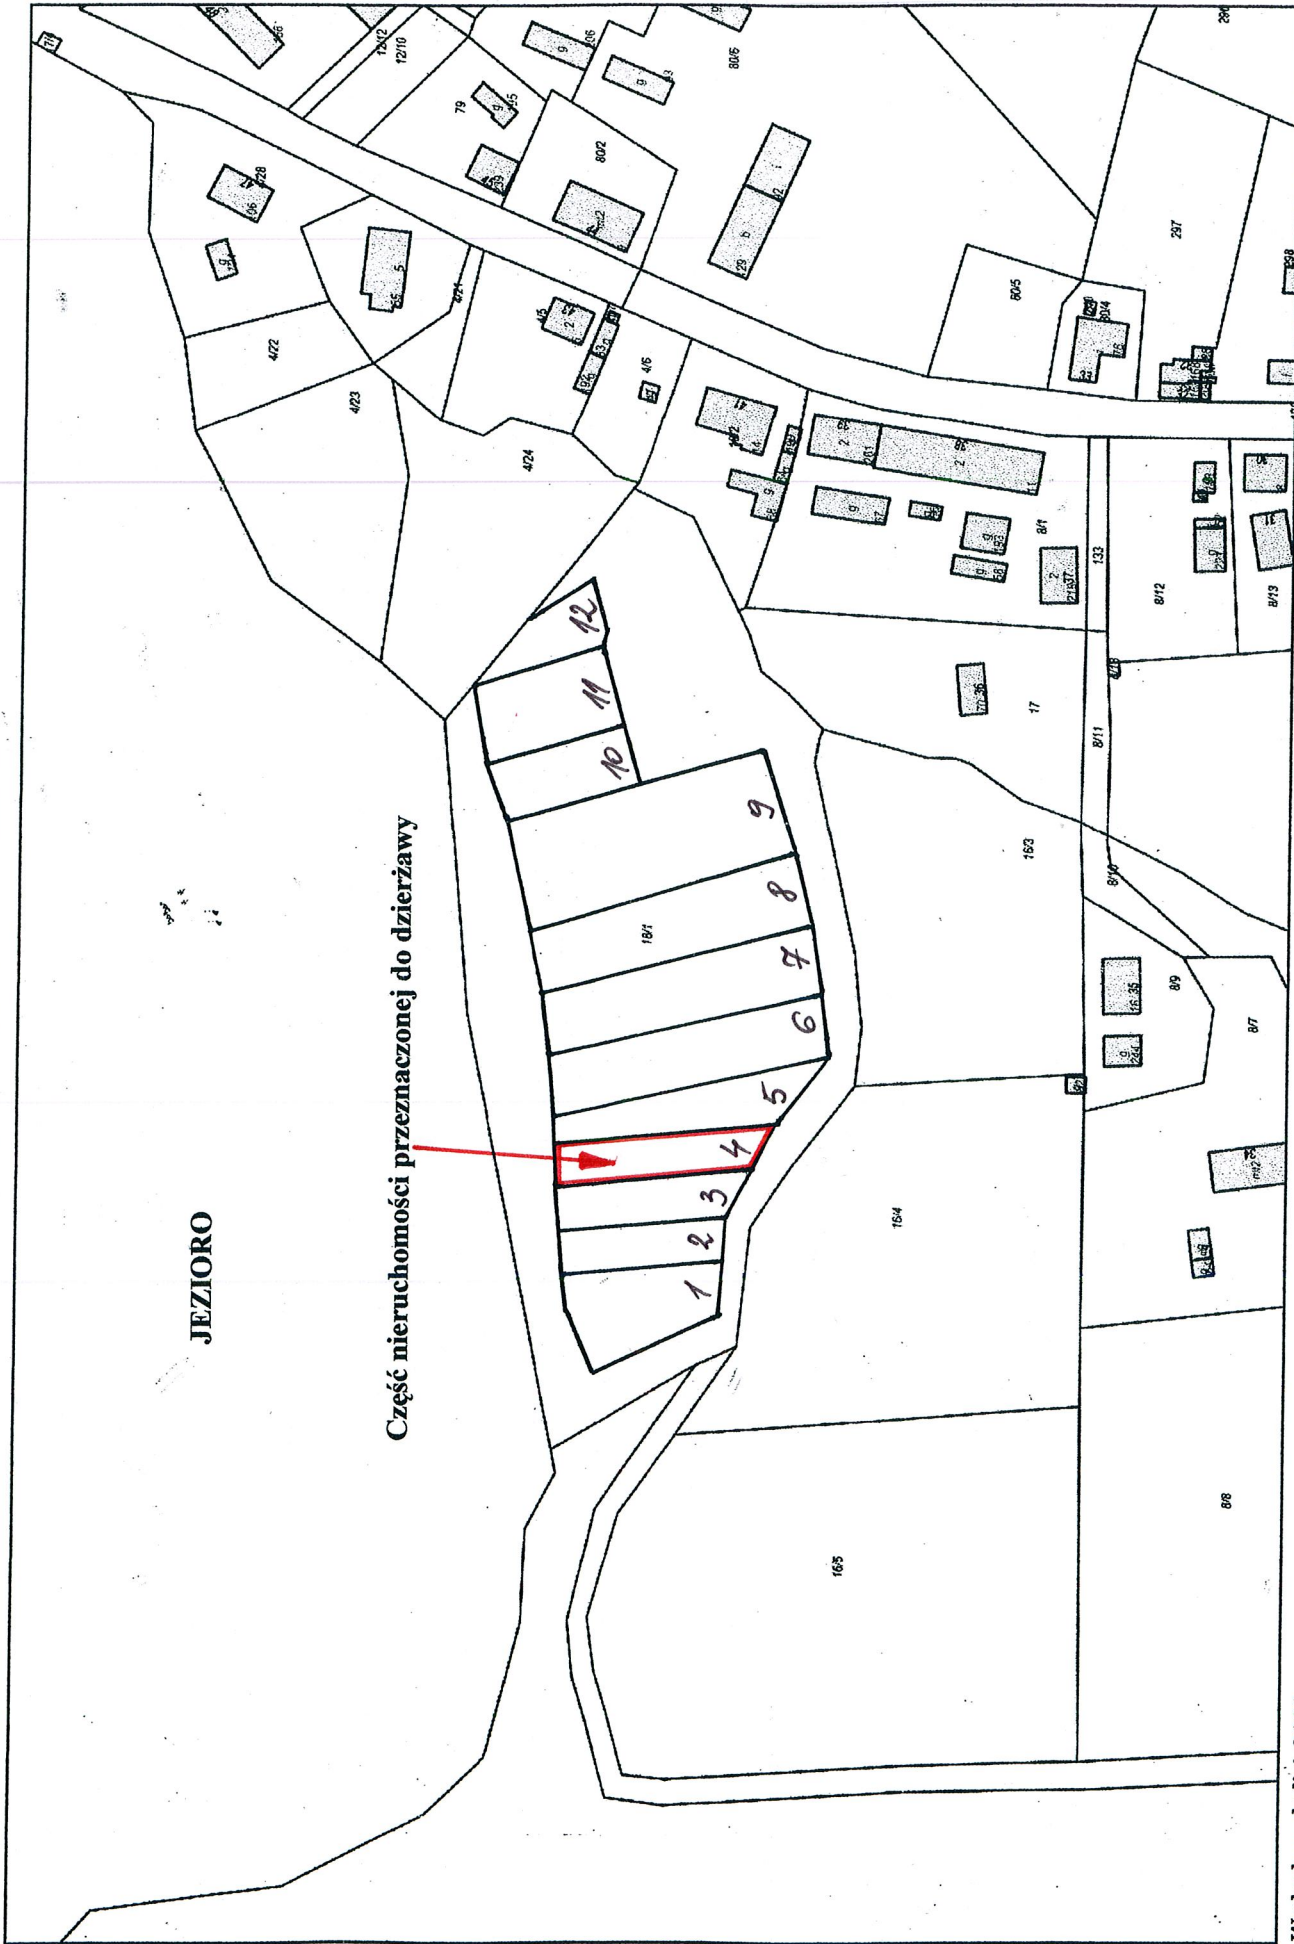

10-04-2020

Wydruk mapy z systemu WebEWID

Dokument bez mocy prawnej.

Wydruk w skali 1:2000

Wydruk z systemu WebEWID

Sporządził: GMINA BORNE SULNOWO/Magdalena Hoche

Udostępniane informacje nie są dokumentami w postępowaniach administracyjnych i innych. Materiały zawierające informacje z powiatowego zasobu geodezyjnego i kartograficznego (w tym dane z operatu ewidencji gruntów i budynków Powiatowego w Szczecinku) należy zamawiać w Wydziale Geodezji. Dokumenty zawierające inne informacje przetwarzane w Wewnętrznym Portalu Mapowym należy zamawiać w wydziałach merytorycznych, odpowiedzialnych za aktualizację tych danych.