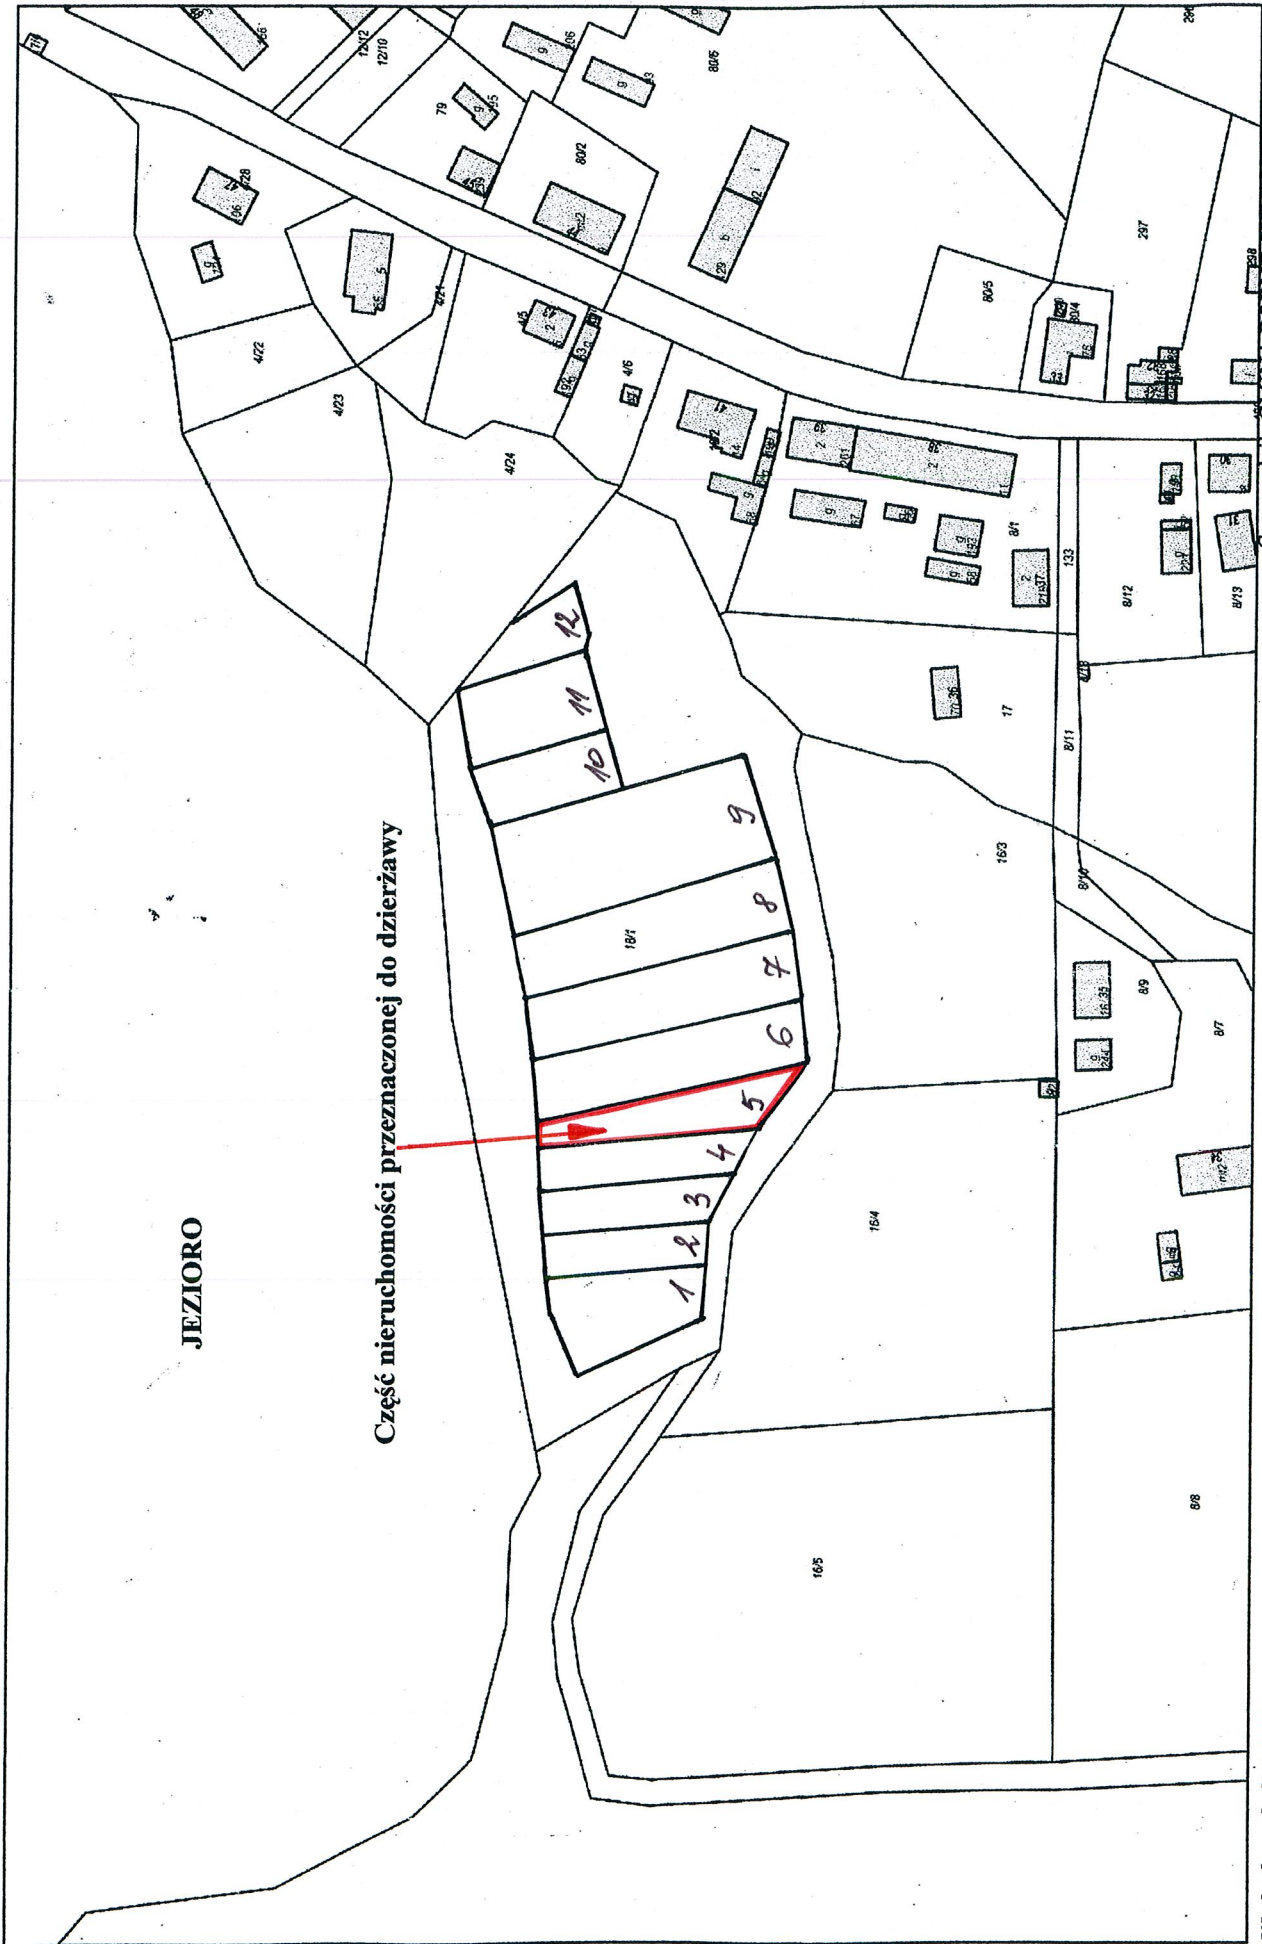

10-04-2020

Wydruk mapy z systemu WebEWID

Dokument bez mocy prawnej.

JEZIORO

Część nieruchomości przeznaczonej do dzierżawy

Wydruk w skali 1:2000

Wydruk z systemu WebEWID