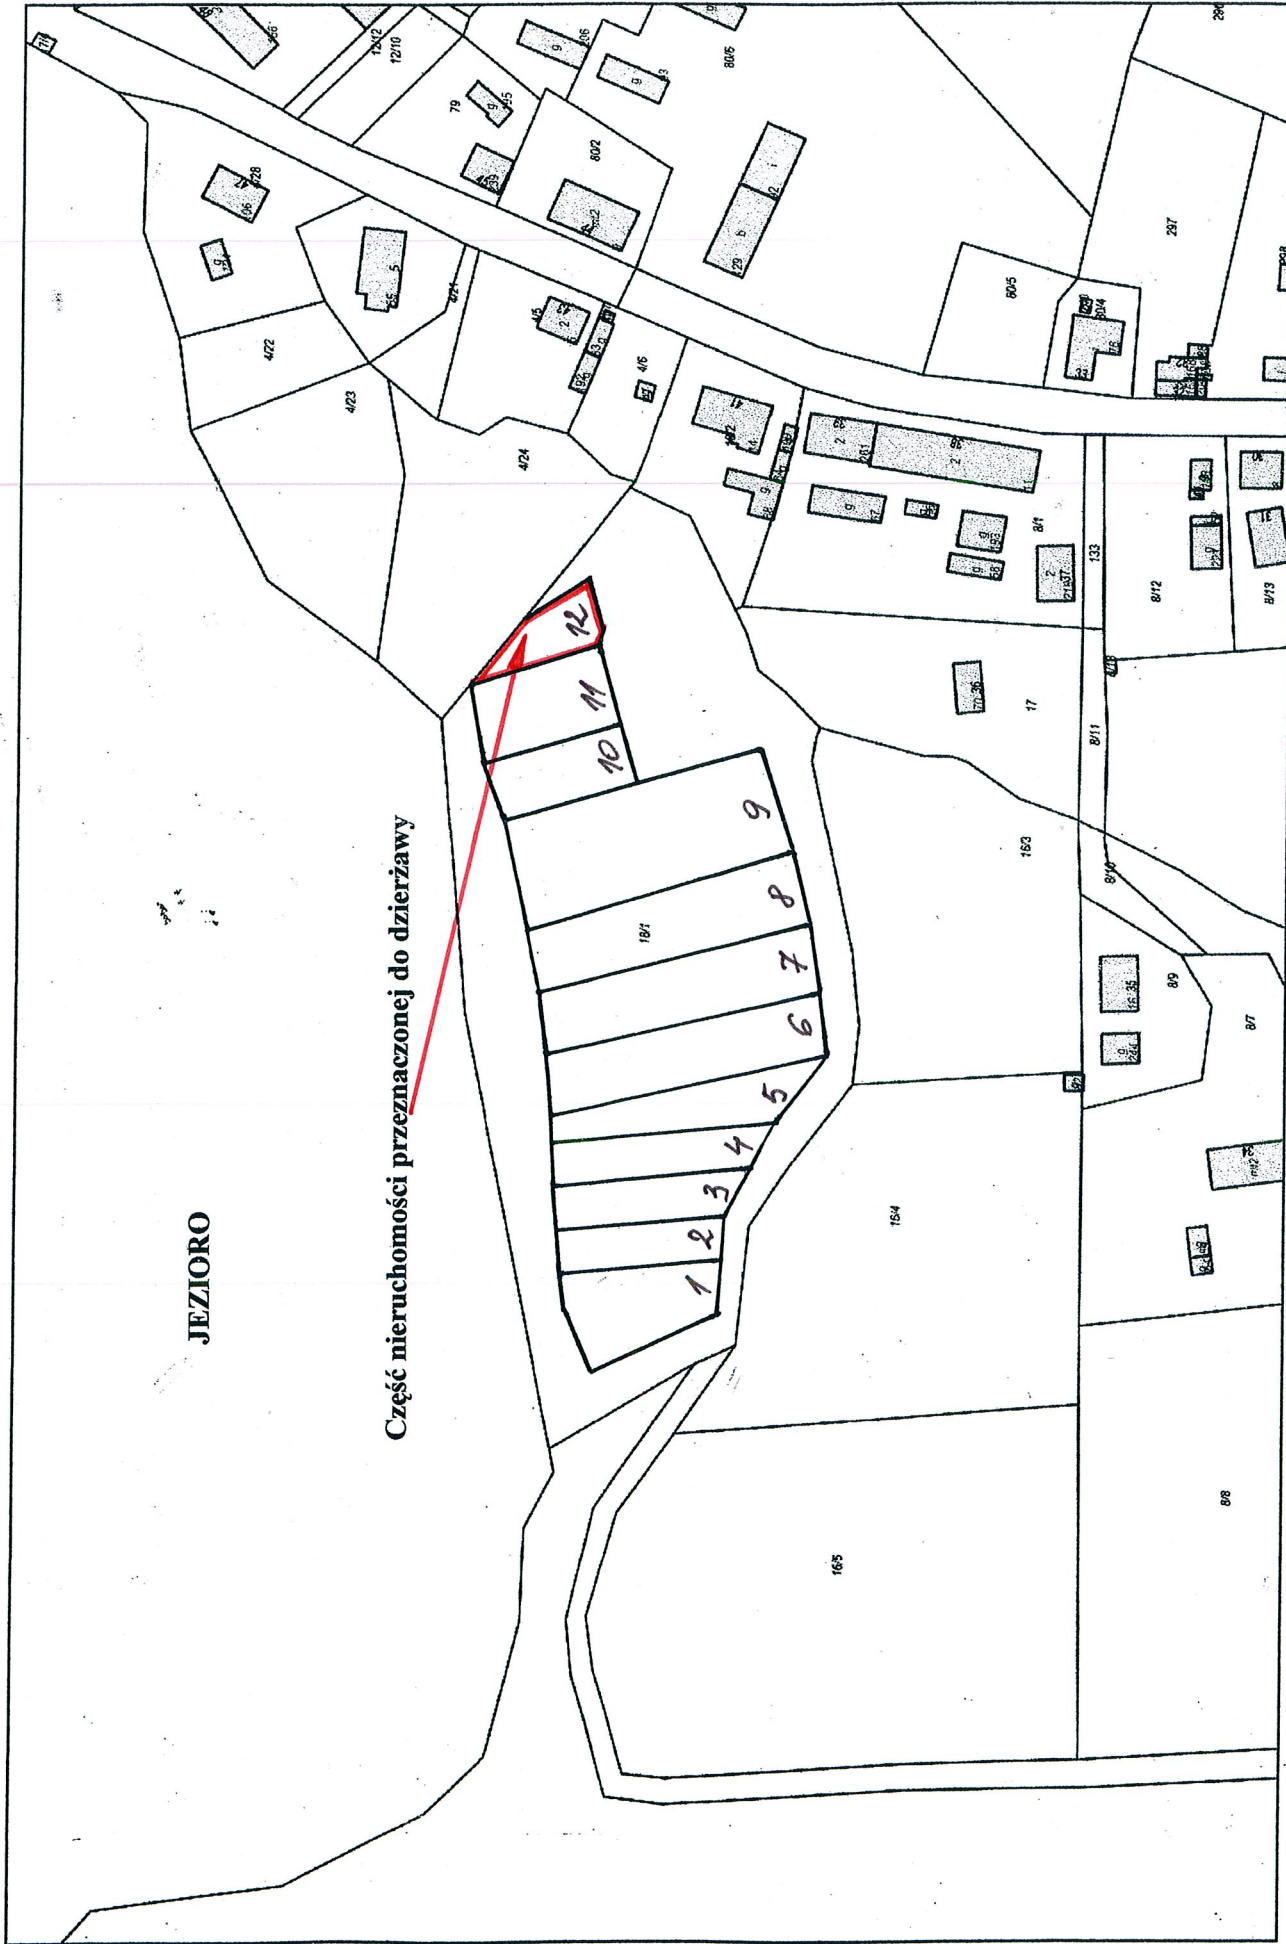

Wydruk mapy z systemu WebEWID

Wydruk w skali 1:2000

Wydruk z systemu WebEWID

Sporządził: GMINA BORNE SULINOWO/ Magdalen Hoche

Udostępniane informacje nie są dokumentami w postępowaniach administracyjnych i innych. Materiały zawierające informacje z powiatowego zasobu geodezyjnego i kartograficznego (w tym dane z operatu ewidencji gruntów i budynków Starostwa Powiatowego w Szczecinku) należy zamawiać w Wydziale Geodezji. Dokumenty zawierające inne informacje przetwarzane w Wewnętrznym Portalu Mapowym należy zamawiać w wydziałach merytorycznych, odpowiedzialnych za aktualizację tych danych.