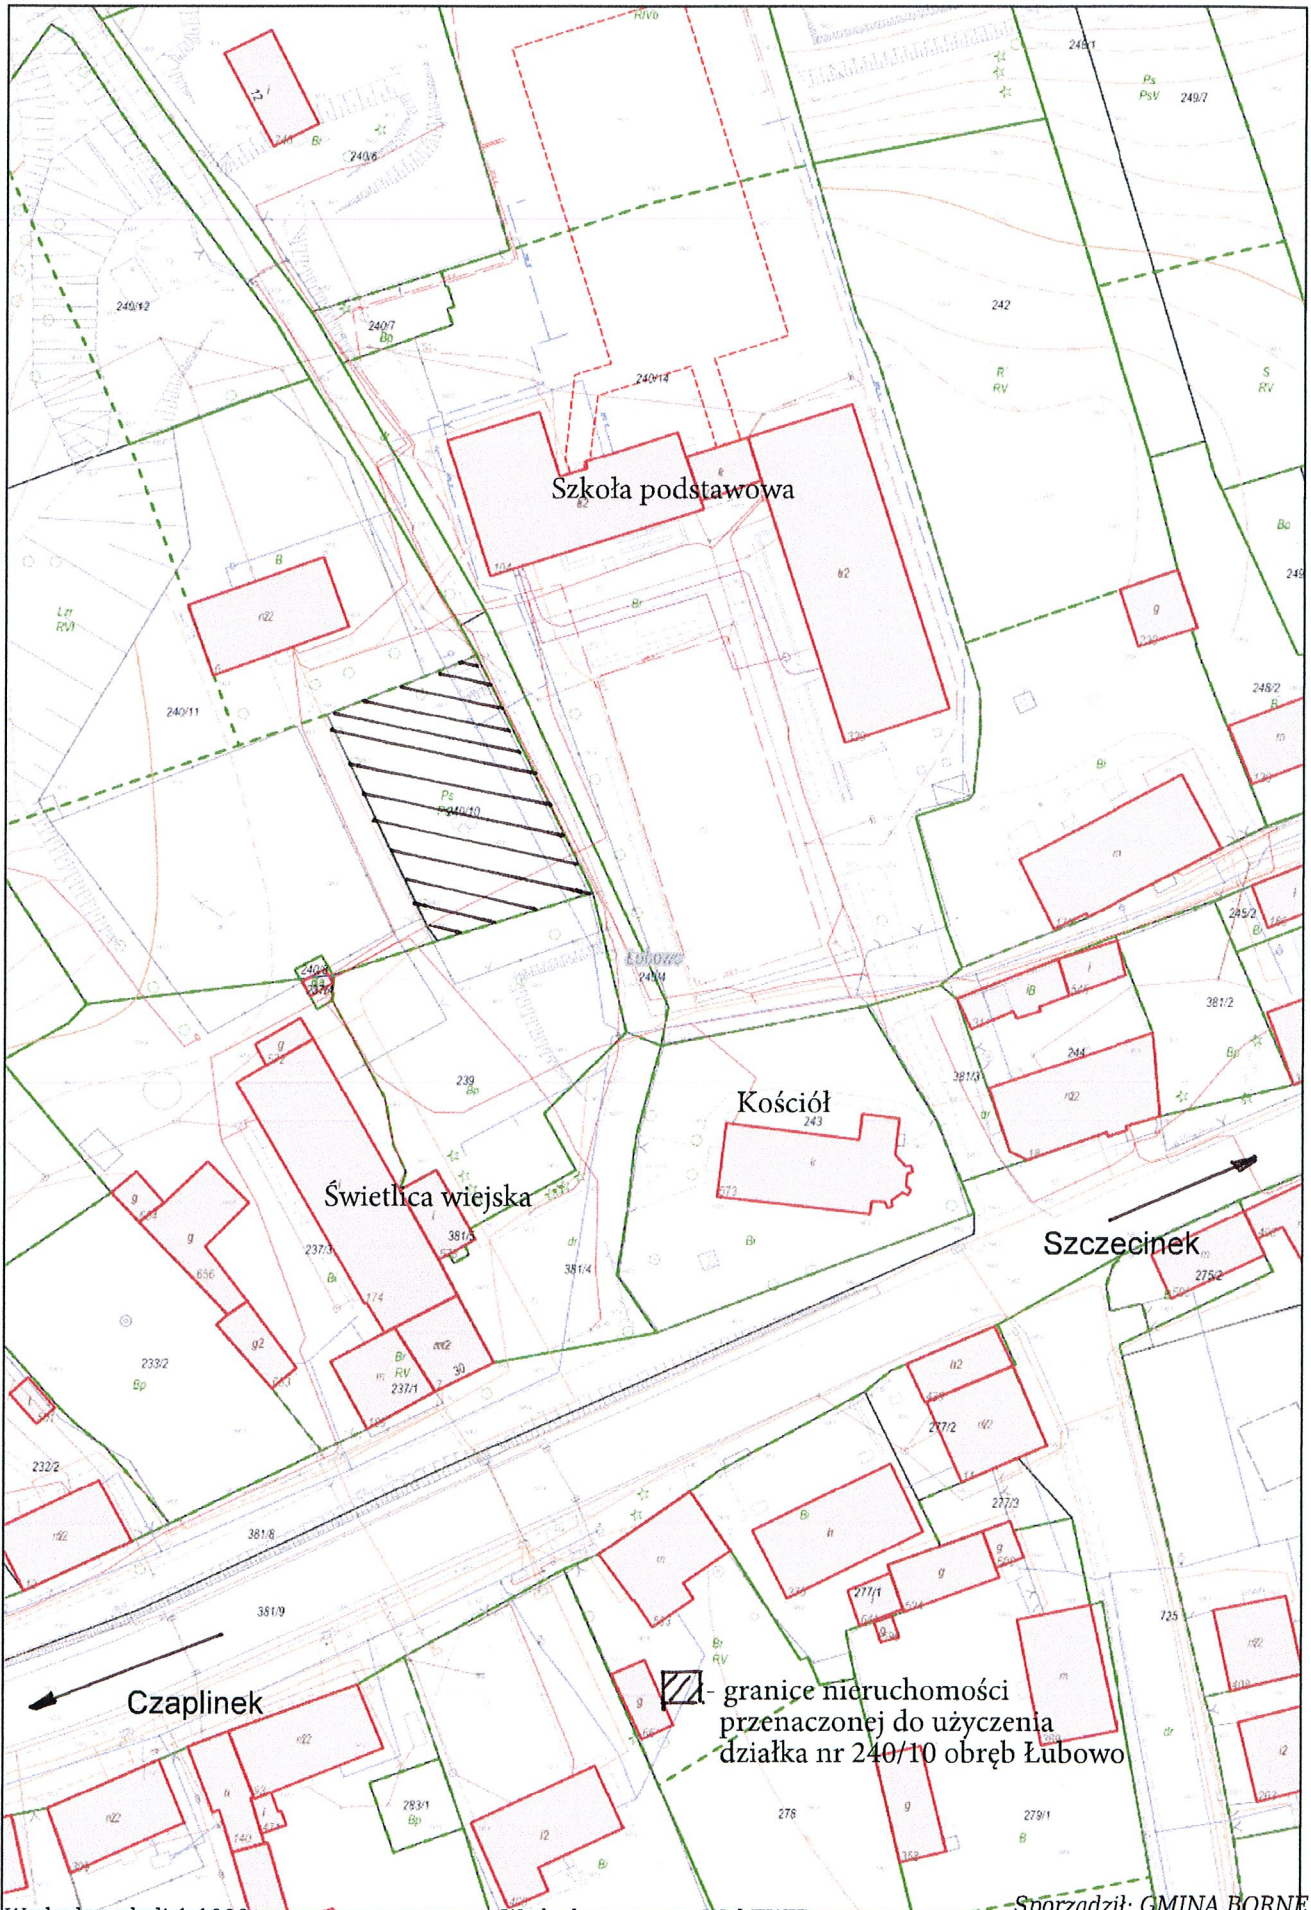

Wyrys z miejscowego planu zagospodarowania przestrzennego

Wydruk w skali 1:1000

Wydruk z systemu WebEWID

Sporządził: GMINA BORNE
SULINOWO/ Ewa Makaryk

Udostępniane informacje nie są dokumentami w postępowaniach administracyjnych i innych. Materiały zawierające informacje z powiatowego zasobu geodezyjnego i kartograficznego (w tym dane z operatu ewidencji gruntów i budynków Starostwa Powiatowego w Szczecinku) należy zamawiać w Wydziale Geodezji. Dokumenty zawierające inne informacje przetwarzane w Wewnętrznym Portalu Mapowym należy zamawiać w wydziałach merytorycznych, odpowiedzialnych za aktualizację tych danych.