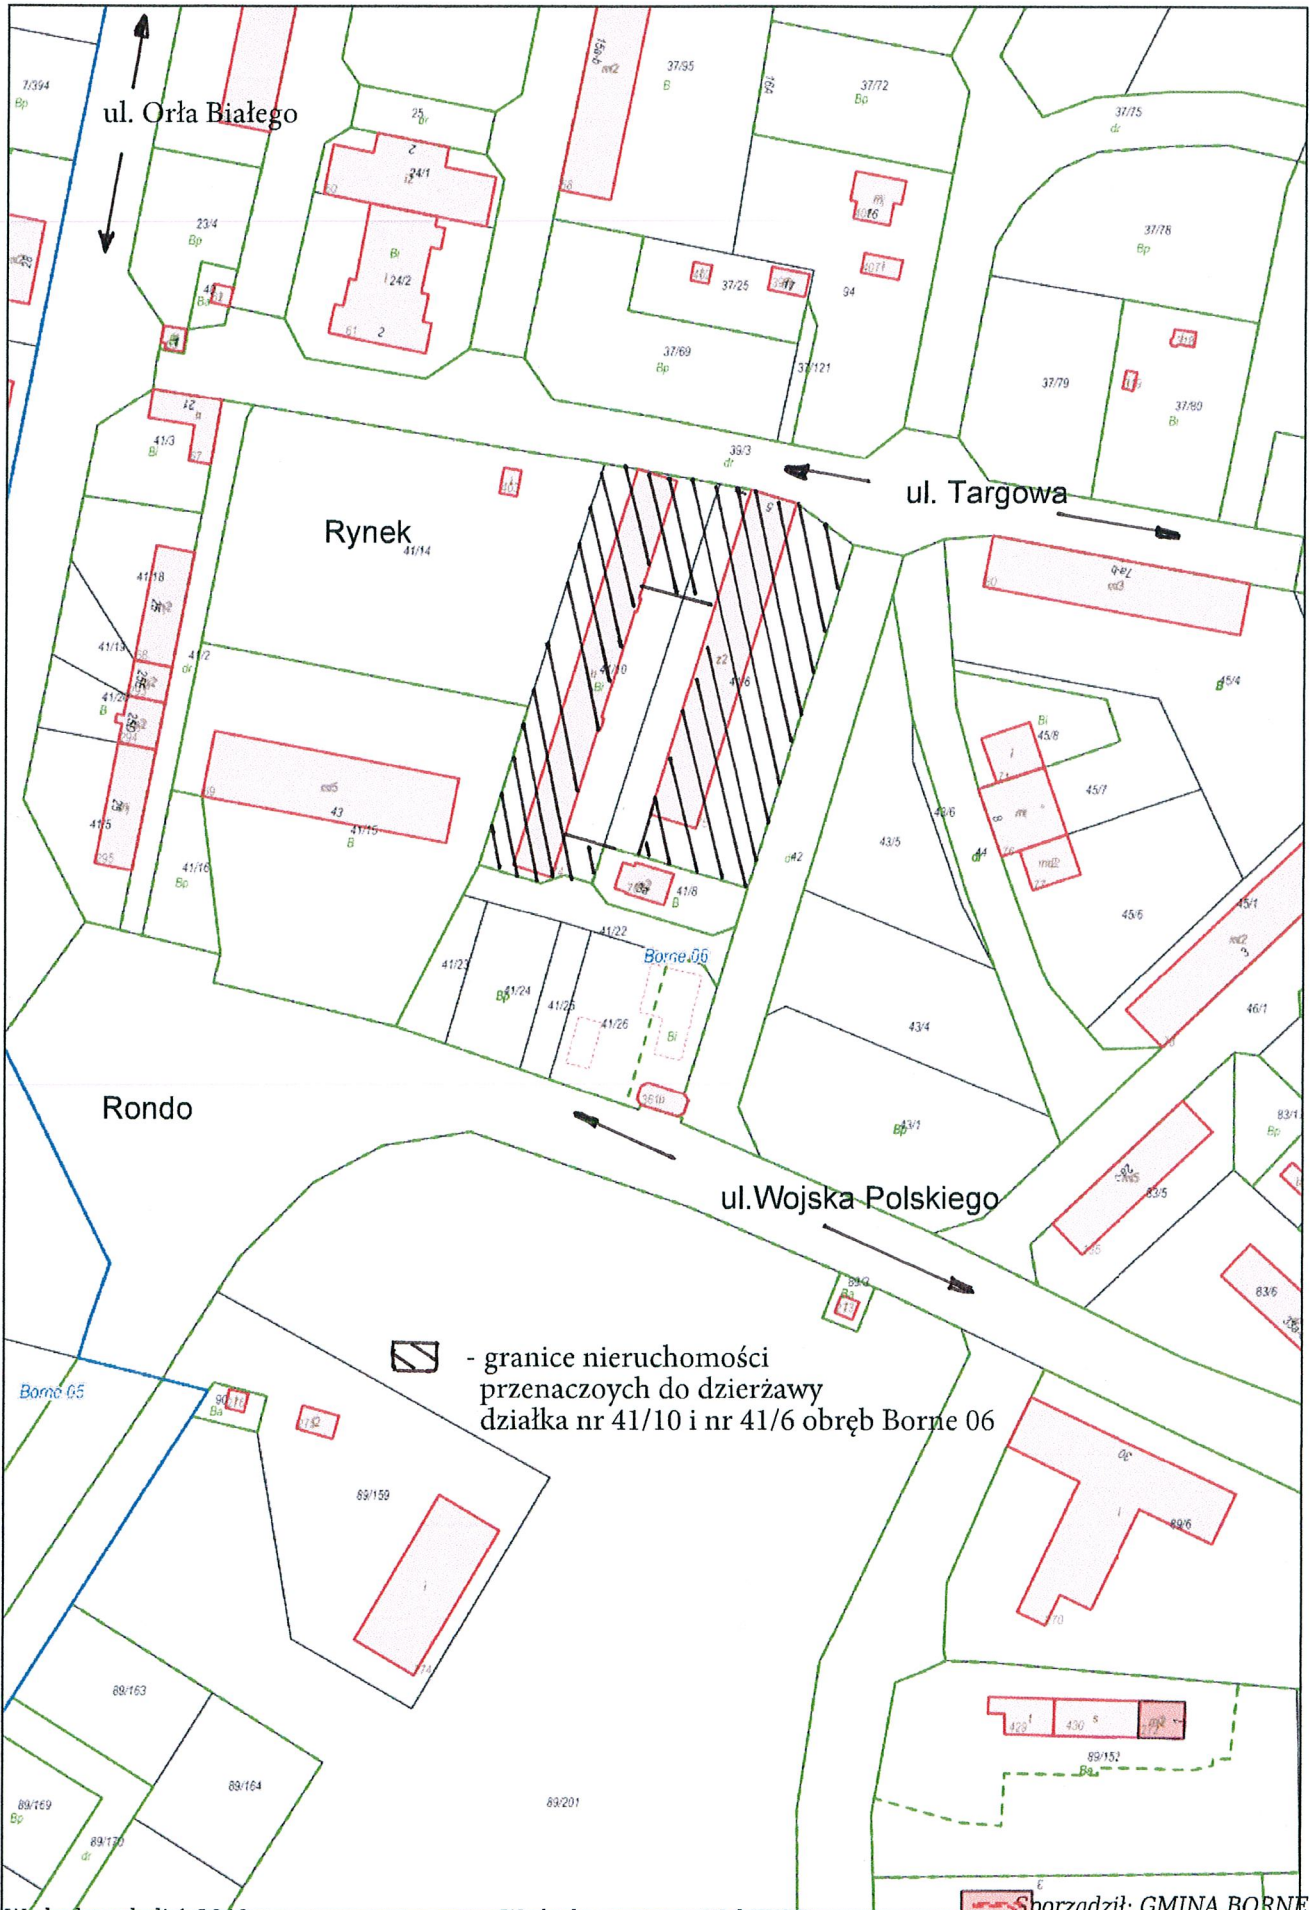

Dokument bez mocy prawnej.

Wyrys z miejscowego planu zagospodarowania przestrzennego

Wydruk w skali 1:2000

Wydruk z systemu WebEWID

Sporządził: GMINA BORNE
SULINOWO/ Ewa Makaryk

Udostępniane informacje nie są dokumentami w postępowaniach administracyjnych i innych. Materiały zawierające informacje z powiatowego zasobu geodezyjnego i kartograficznego (w tym dane z operatu ewidencji gruntów i budynków Starostwa Powiatowego w Szczecinku) należy zamawiać w Wydziale Geodezji. Dokumenty zawierające inne informacje przetwarzane w Wewnętrznym Portalu Mapowym należy zamawiać w wydziałach merytorycznych, odpowiedzialnych za aktualizację tych danych.