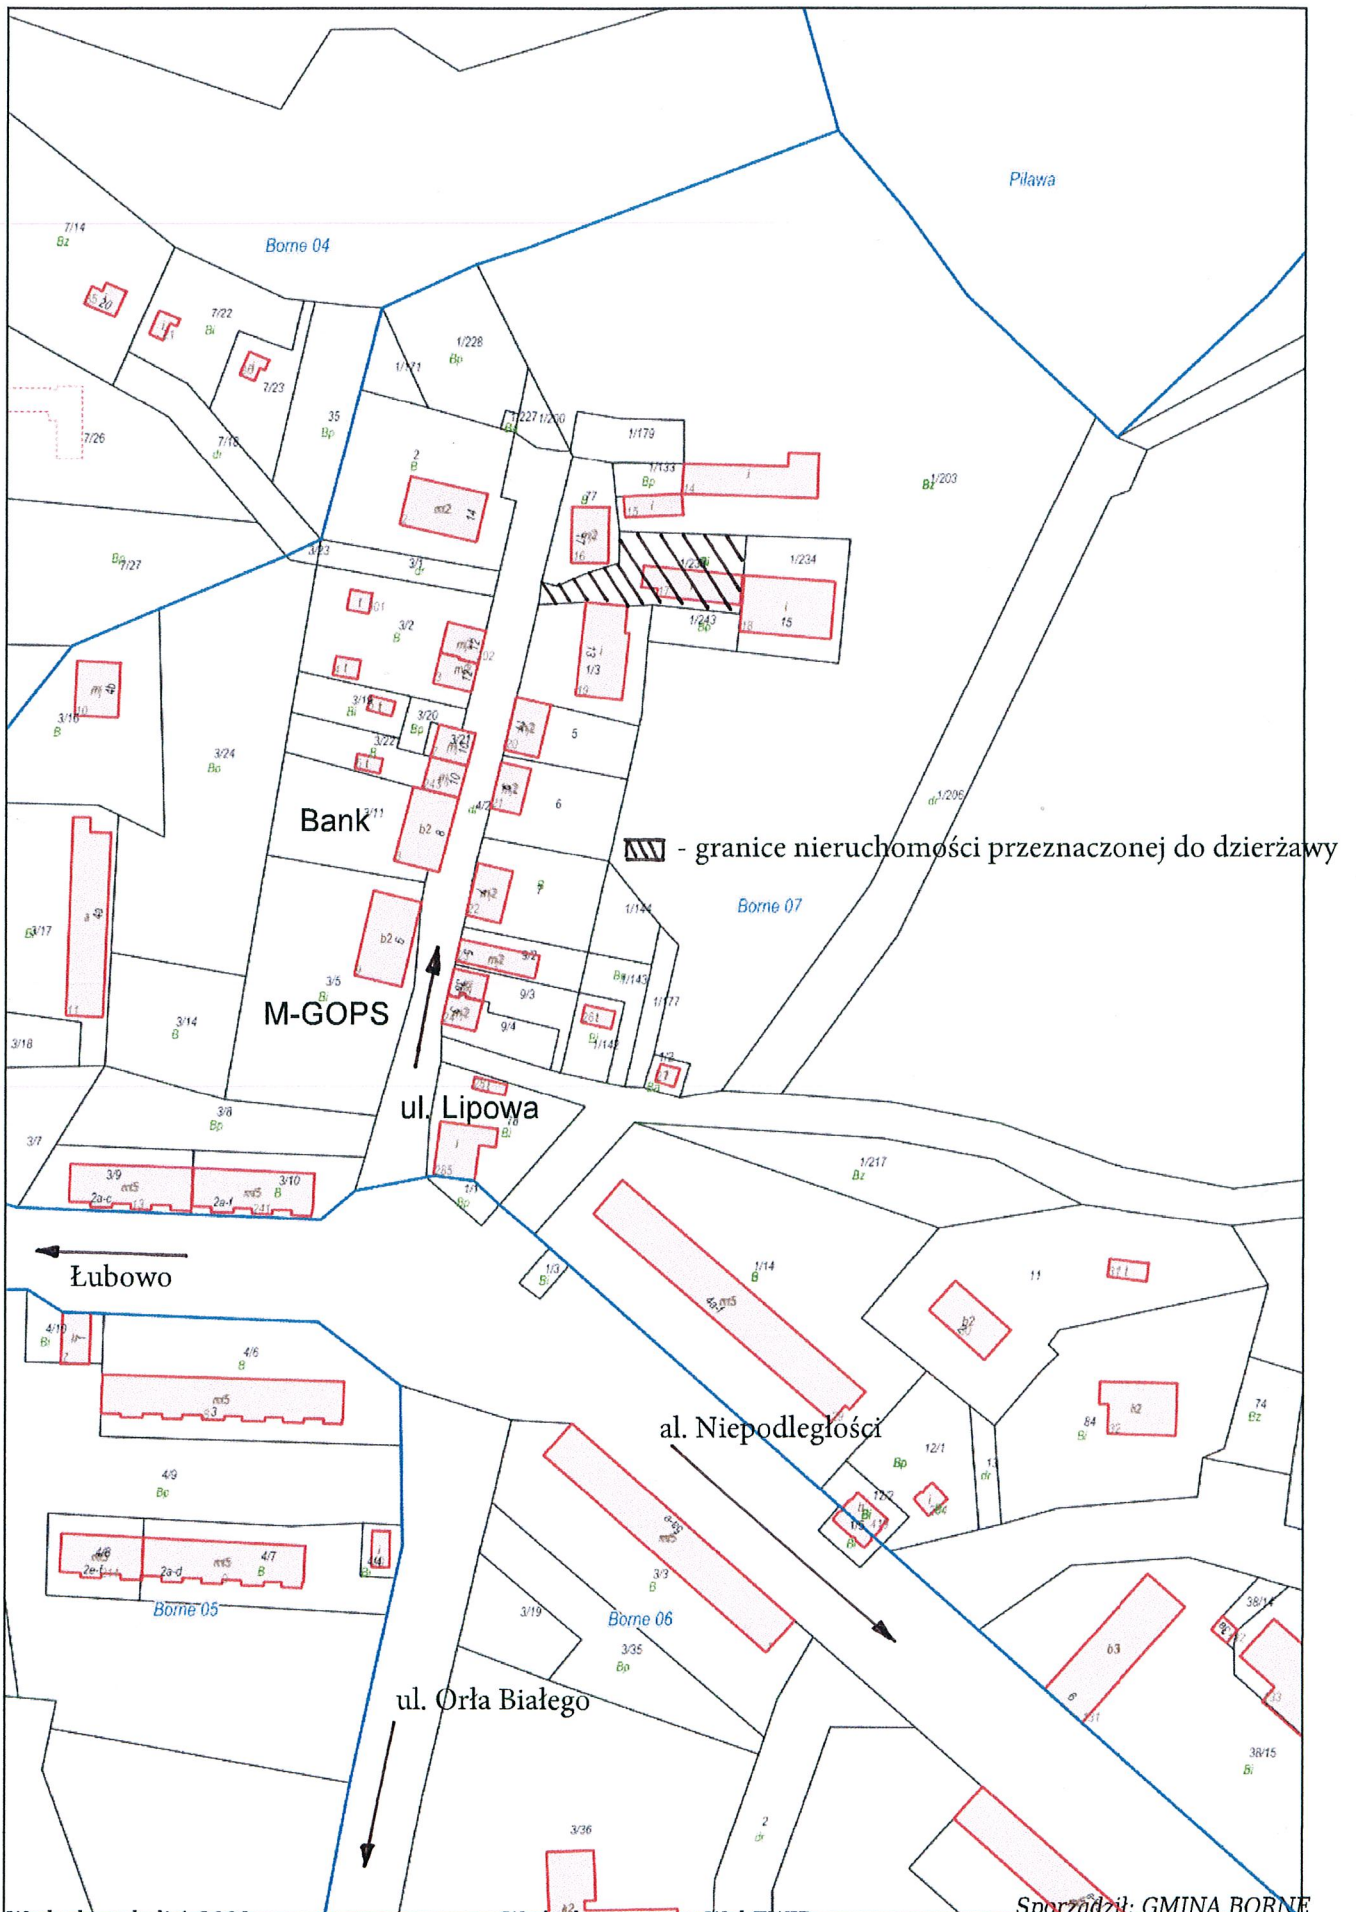

Wyrys z miejscowego planu zagospodarowania przestrzennego

Wydruk w skali 1:2000

Wydruk z systemu WebEWID

Sporządził: GMINA BORNE
SULINOWO/ Ewa Makaryk