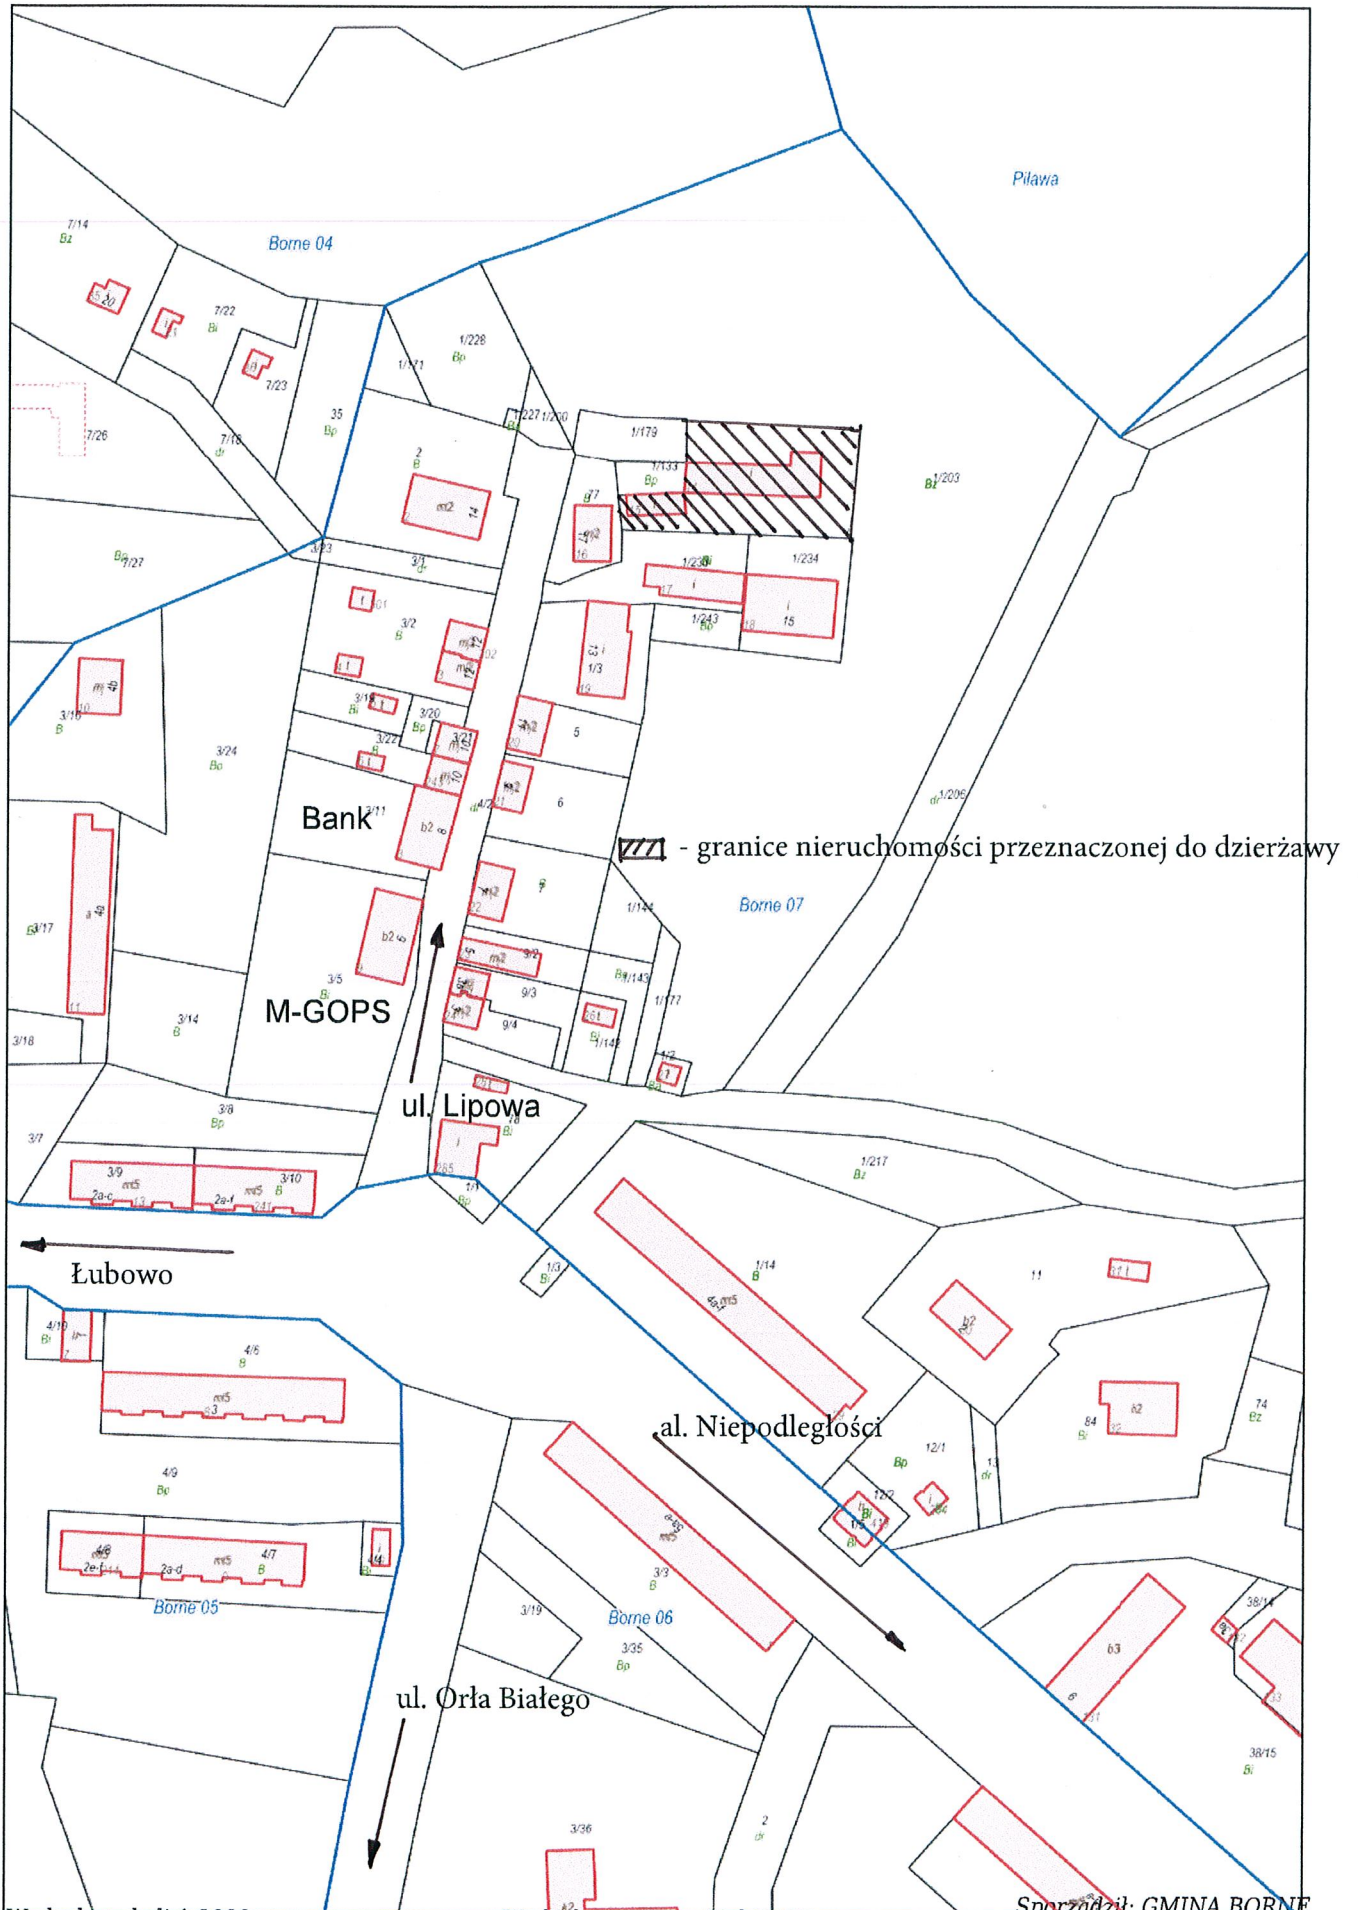

Wyrys z miejscowego planu zagospodarowania przestrzennego

Wydruk w skali 1:2000

Wydruk z systemu WebEWID

Sporządził: GMINA BORNE
SULINOWO/ Ewa Makaryk