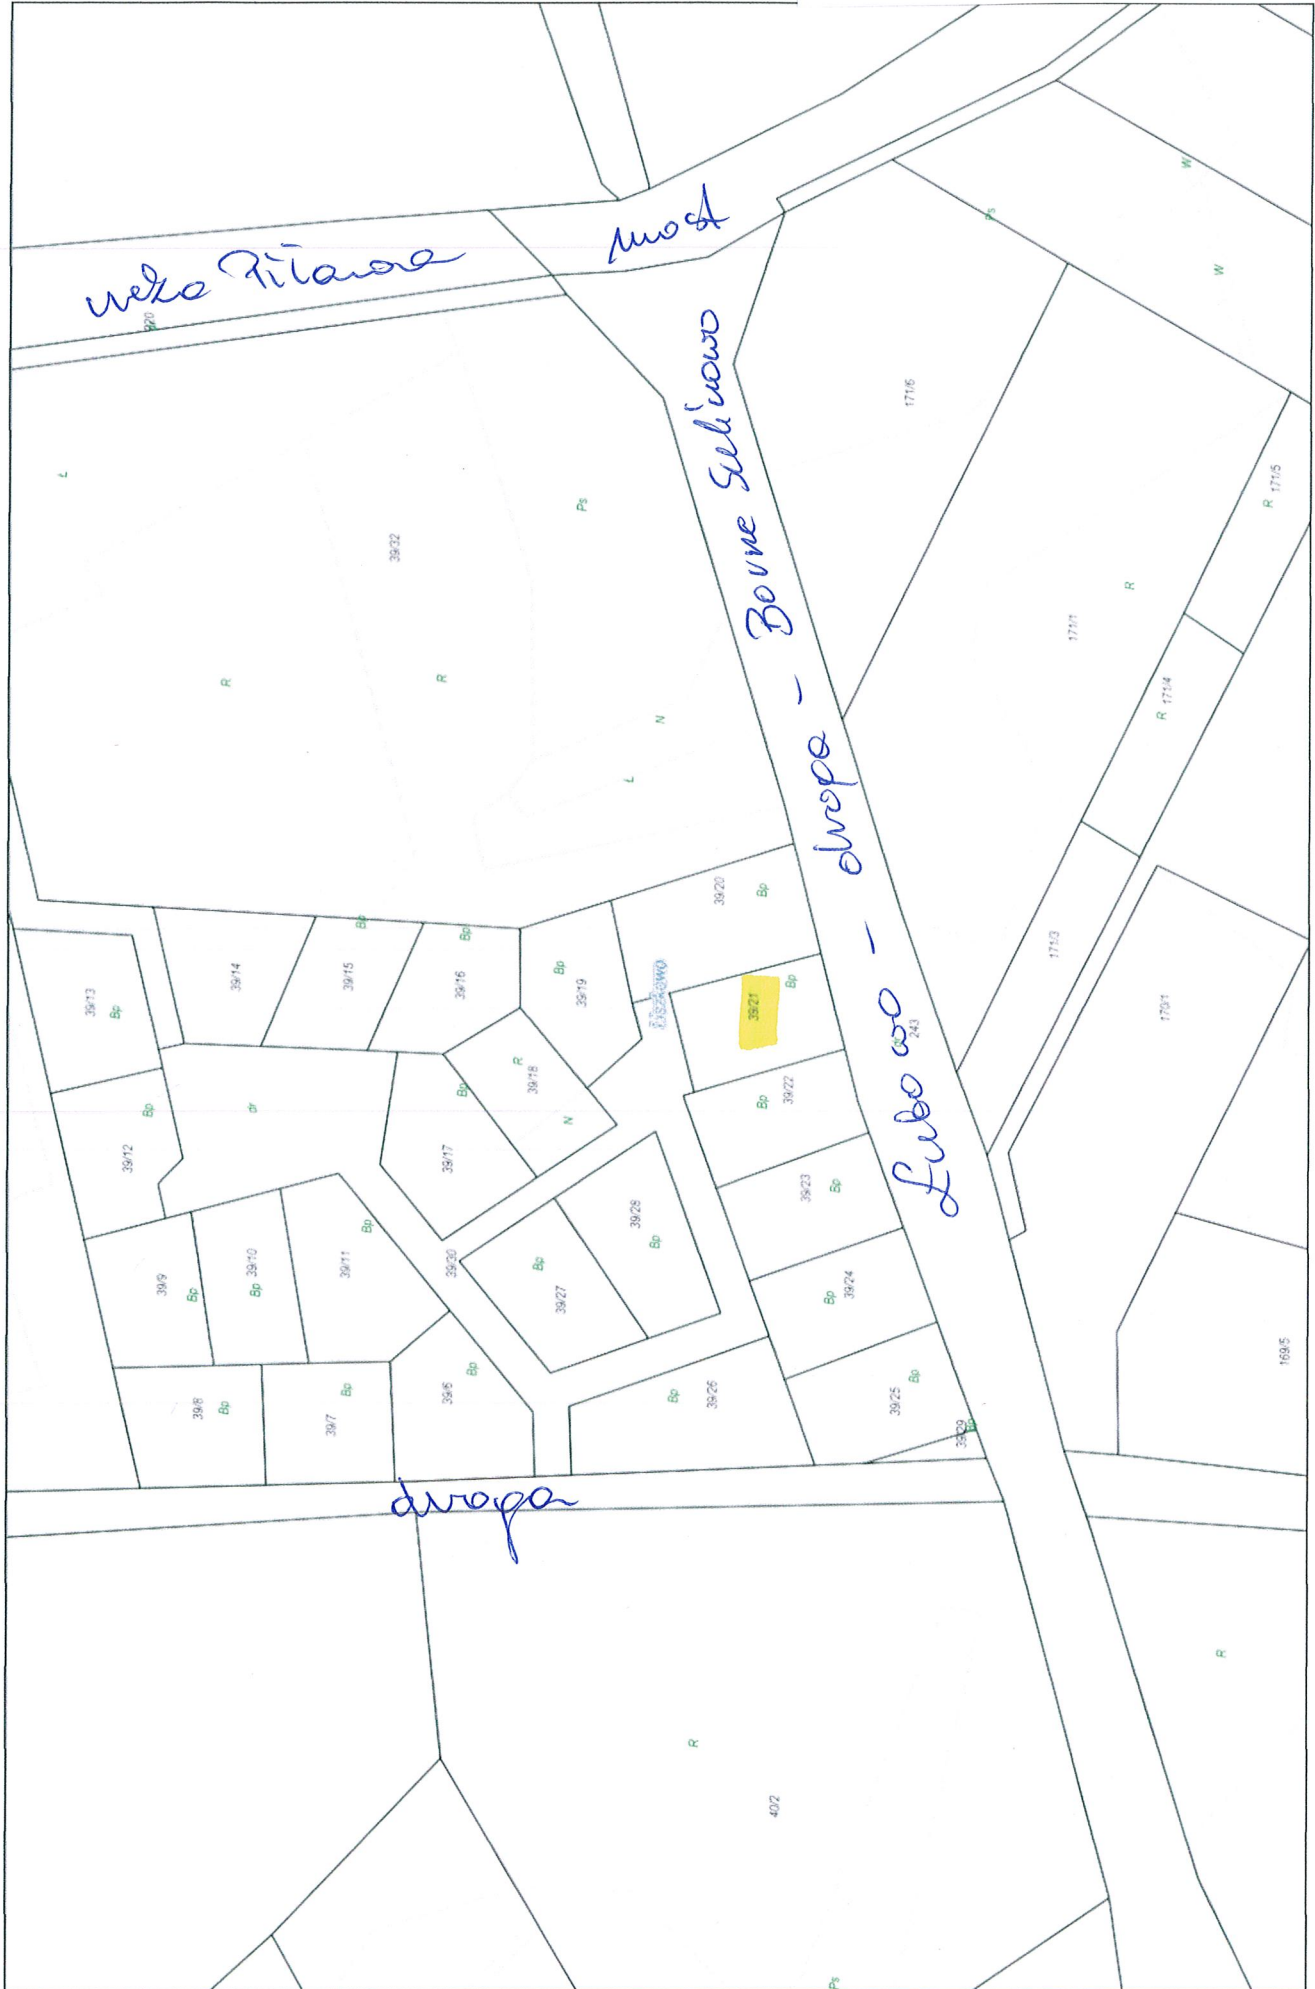

Wydruk mapy z systemu WebEWID

Załącznik graficzny do uchwały Nr XXIV/309/2020 Rady Miejskiej w Bornem Sulimowie z dnia 24 września 2020 r.