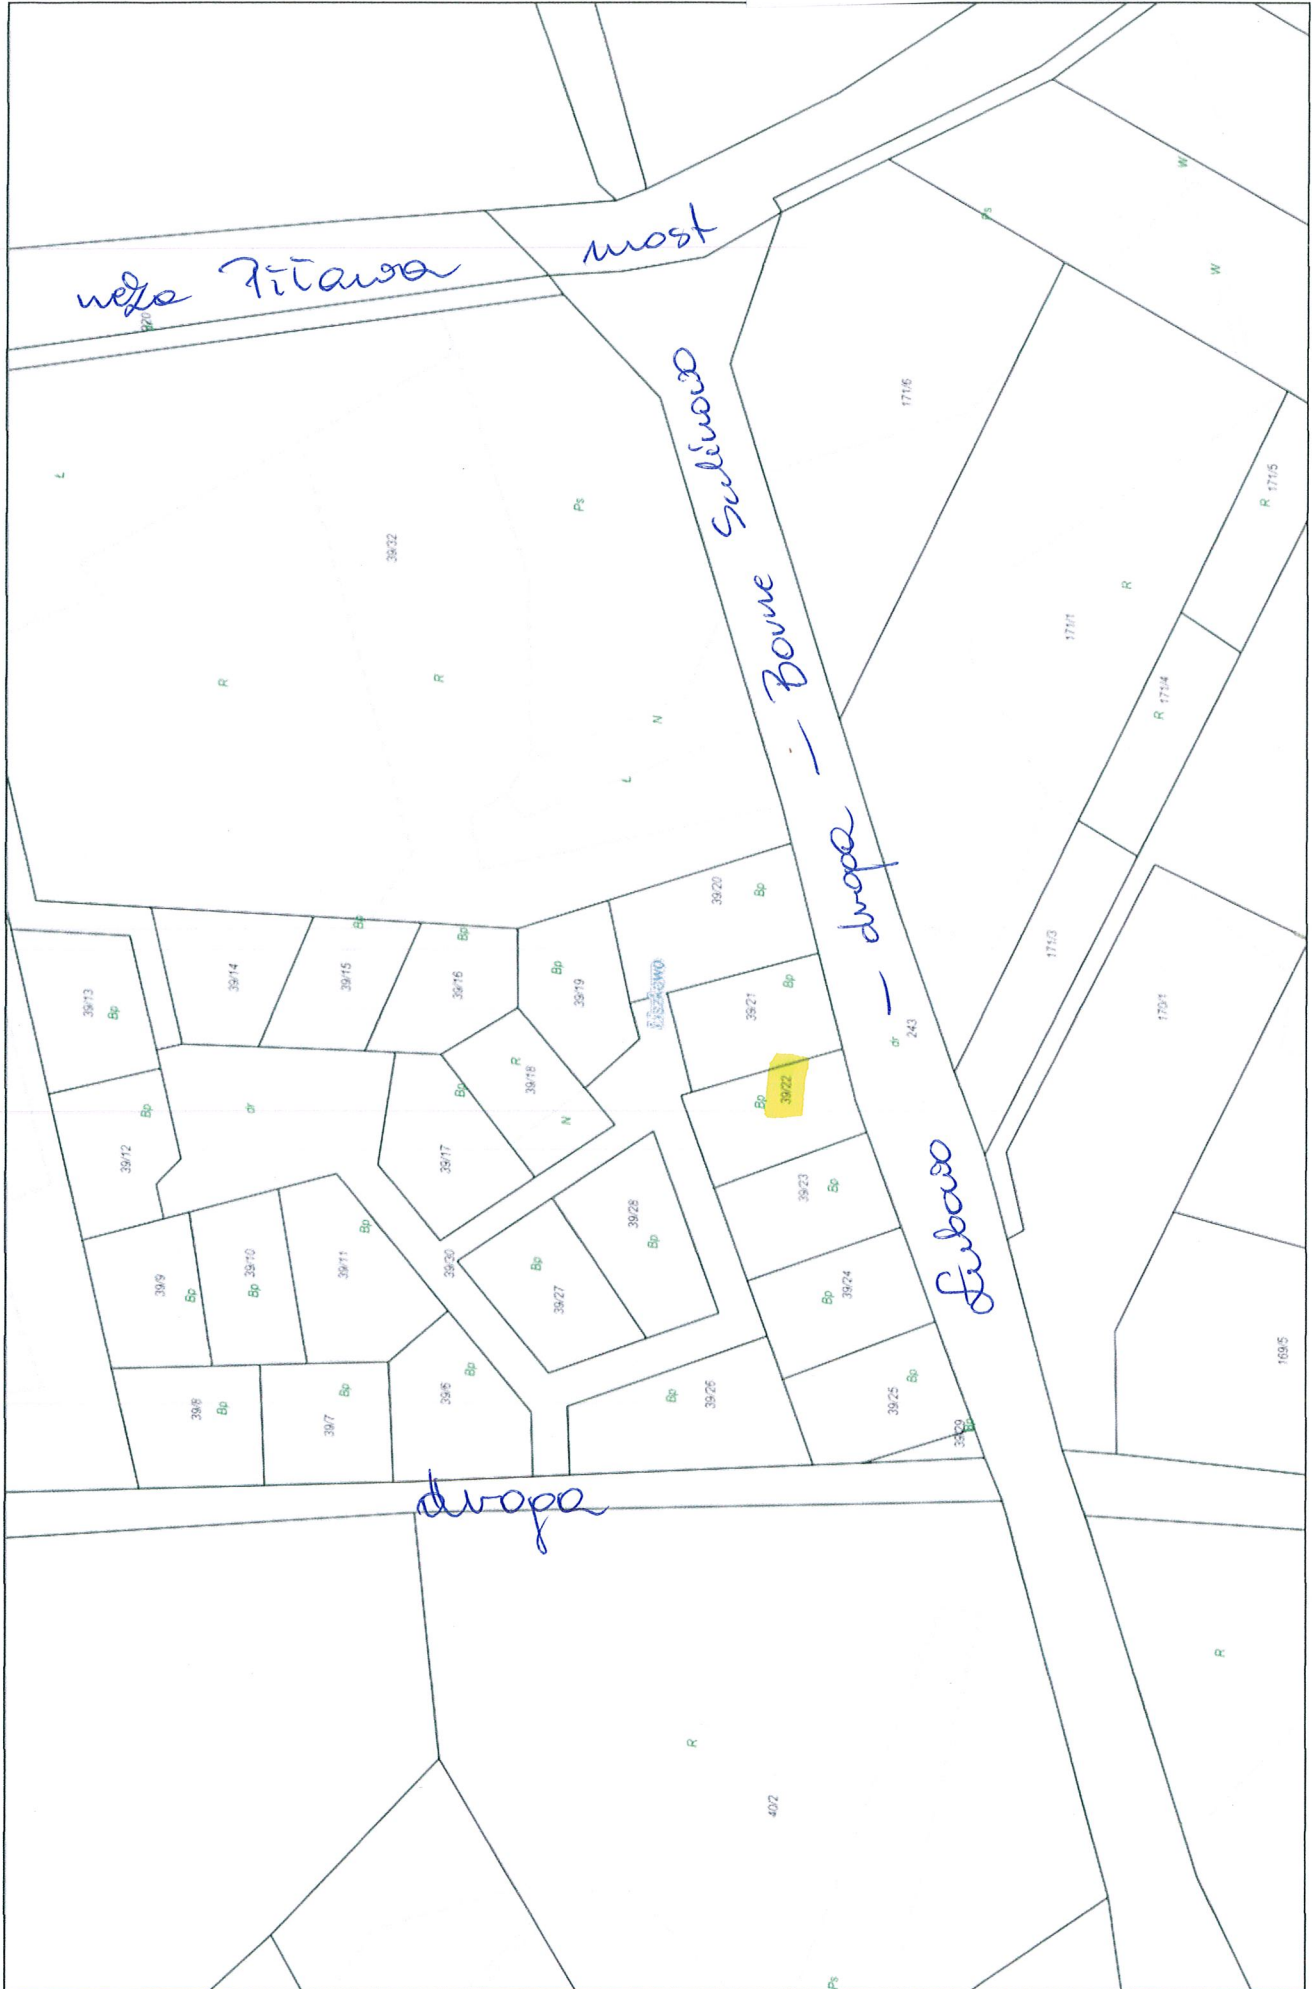

Wydruk mapy z systemu WebEWID

Załącznik graficzny do uchwały Nr XXIV/310/2020
Rady Miejskiej w Bornem Sulinowie
z dnia 24 września 2020 r.