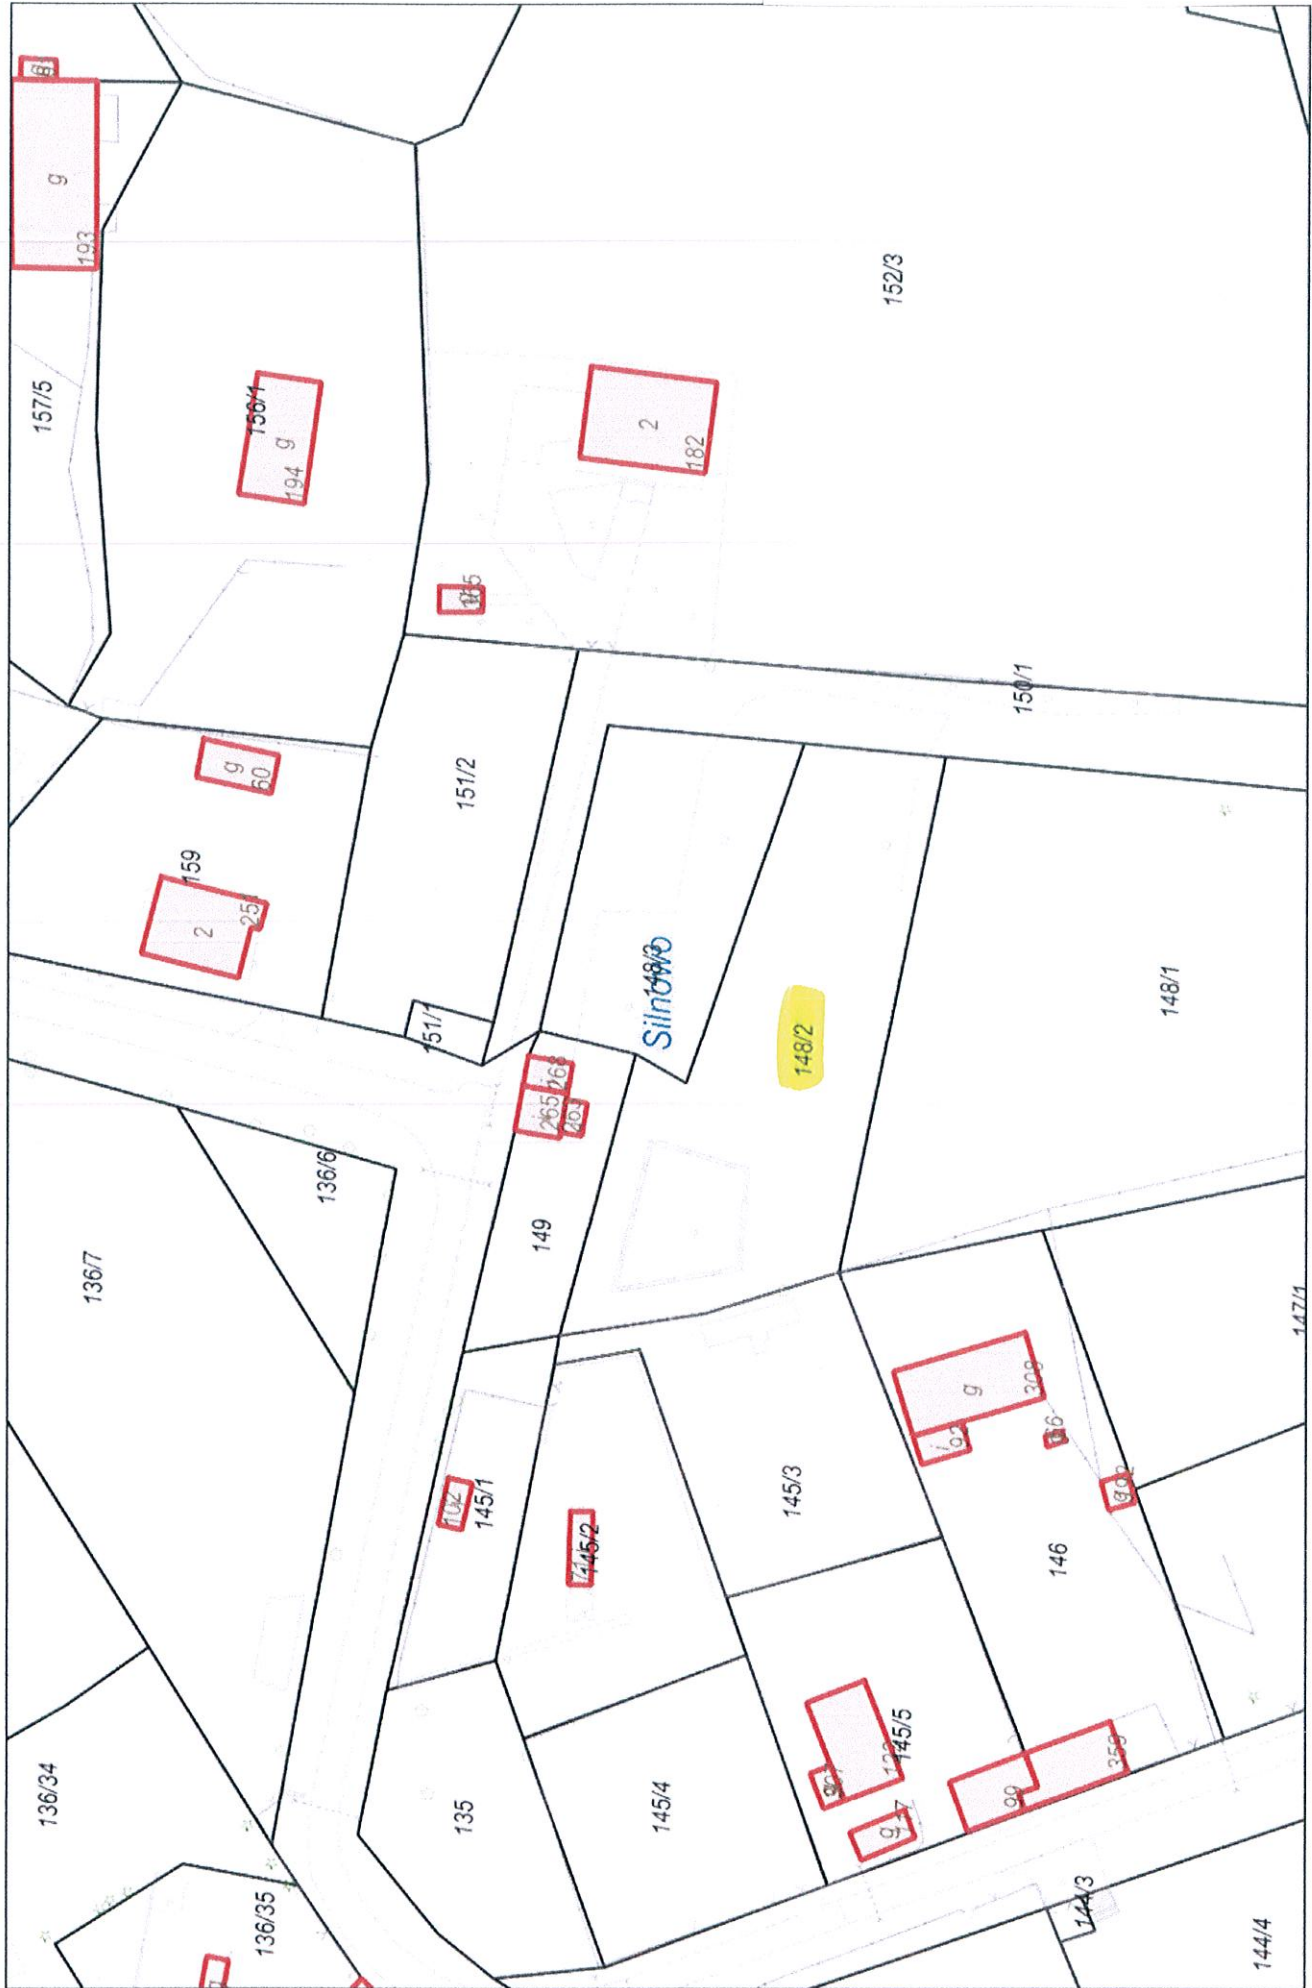

Wydruk mapy z systemu WebEWID

Wydruk w skali 1:1000

Wydruk z systemu WebEWID

Sporządził: GMINA BORNE SULINOWO/Anna Jeneralczyk

Załącznik graficzny do uchwały Nr XXV/333/2020 Rady Miejskiej w Bornem Sulinowie z dnia 29 października 2020 r.