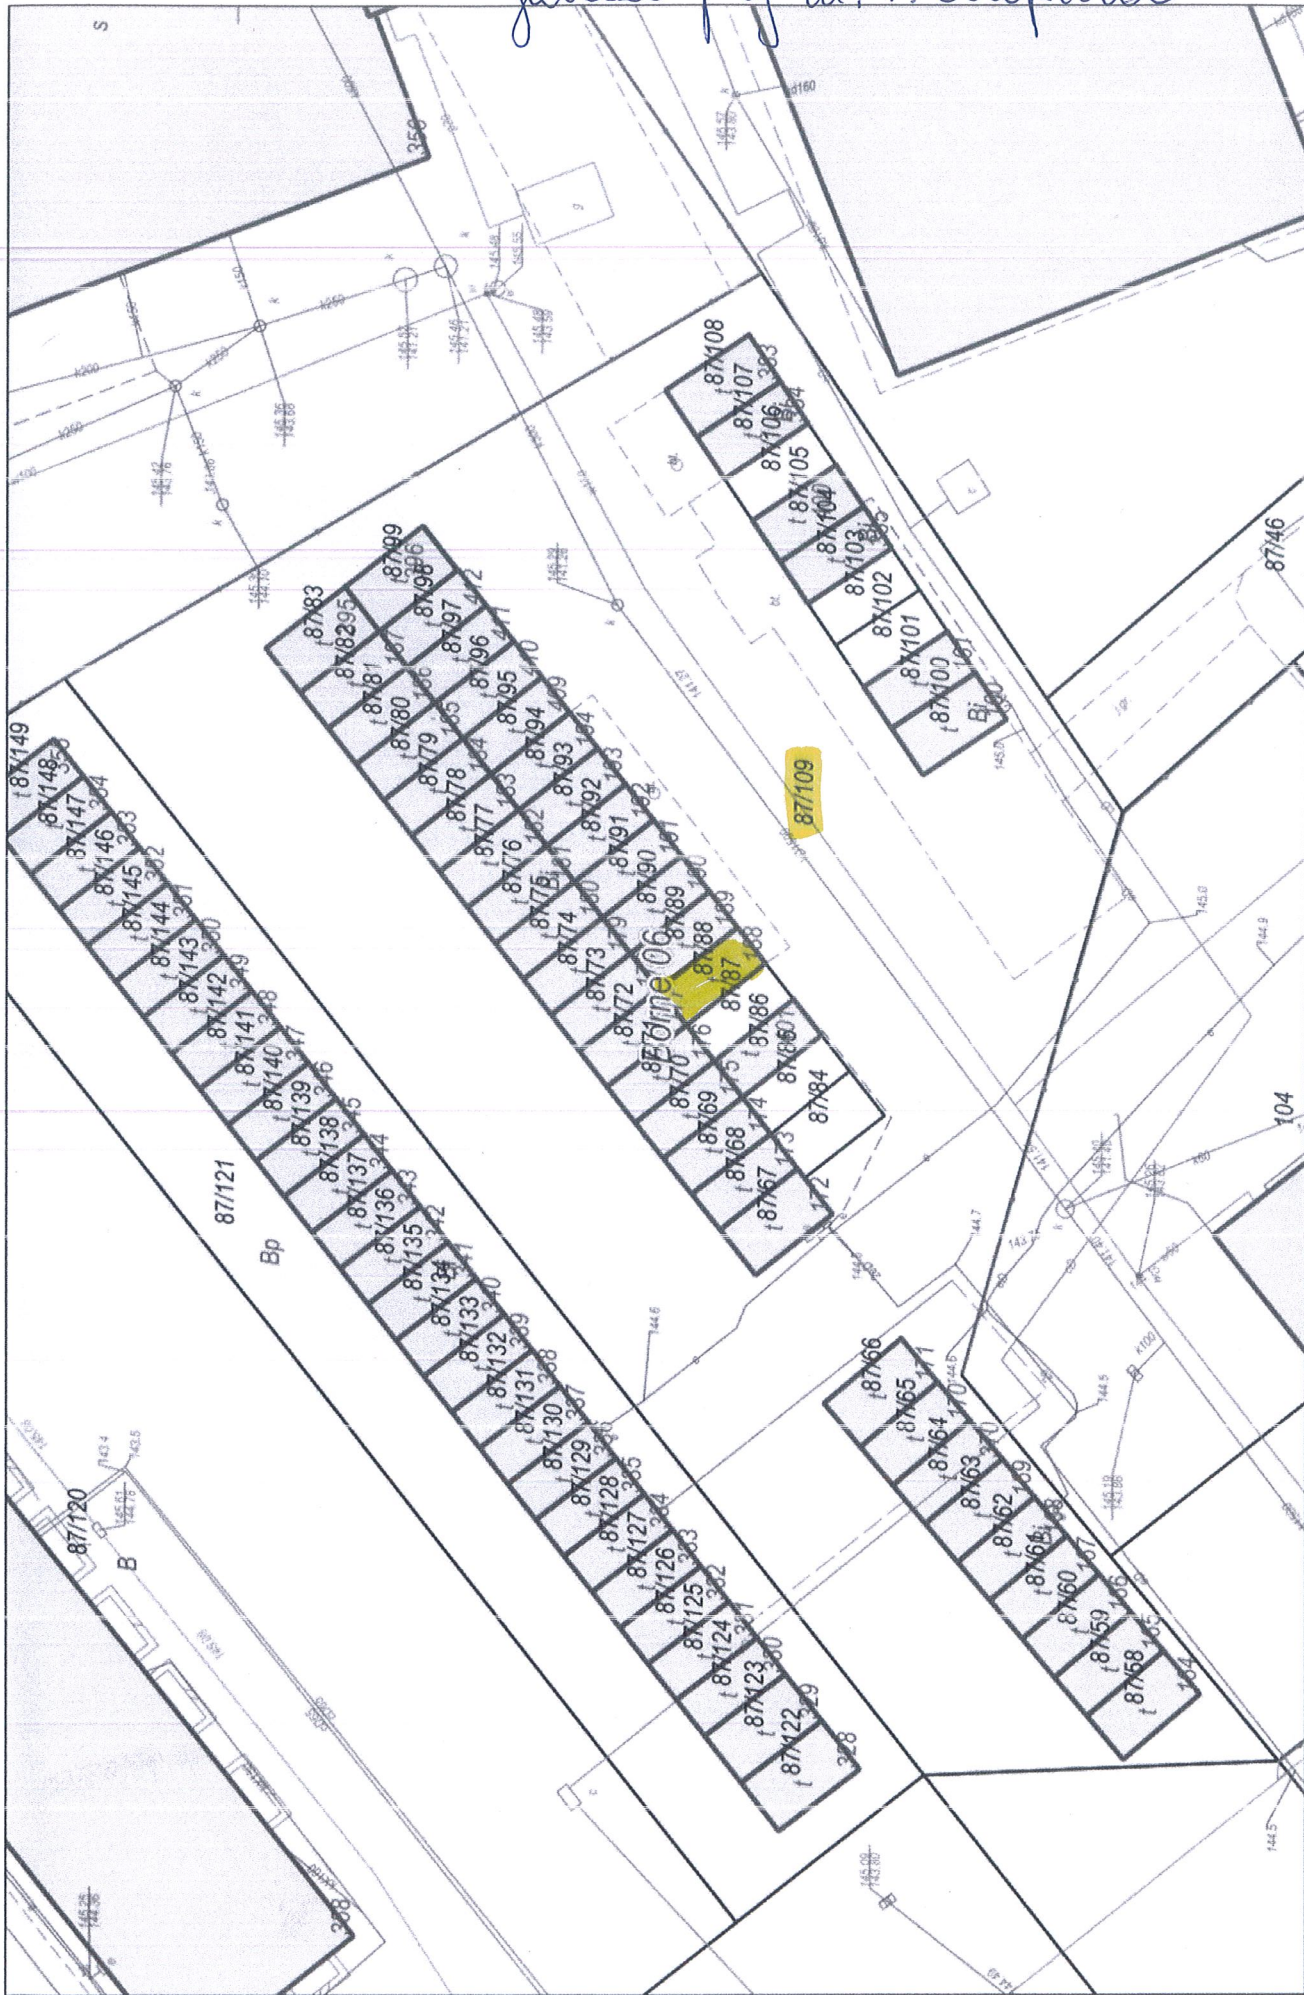

Wydruk mapy z systemu WebEWID

7-12-2020

garaże przy ul. T. Chopina

Wydruk w skali 1:500

Wydruk z systemu WebEWID

Sporządził: GMINA BORNE SULINOWO/ Anna Jeneralczyk

Udostępniane informacje nie są dokumentami w postępowaniach administracyjnych i innych. Materiały zawierające informacje z powiatowego zasobu geodezyjnego i kartograficznego (w tym dane z operatu ewidencji gruntów i budynków Starostwa Powiatowego w Szczecinku) należy zamawiać w Wydziale Geodezji. Dokumenty zawierające inne informacje przetwarzane w Wewnętrznym Portalu Mapowym należy zamawiać w wydziałach merytorycznych, odpowiedzialnych za aktualizację tych danych.