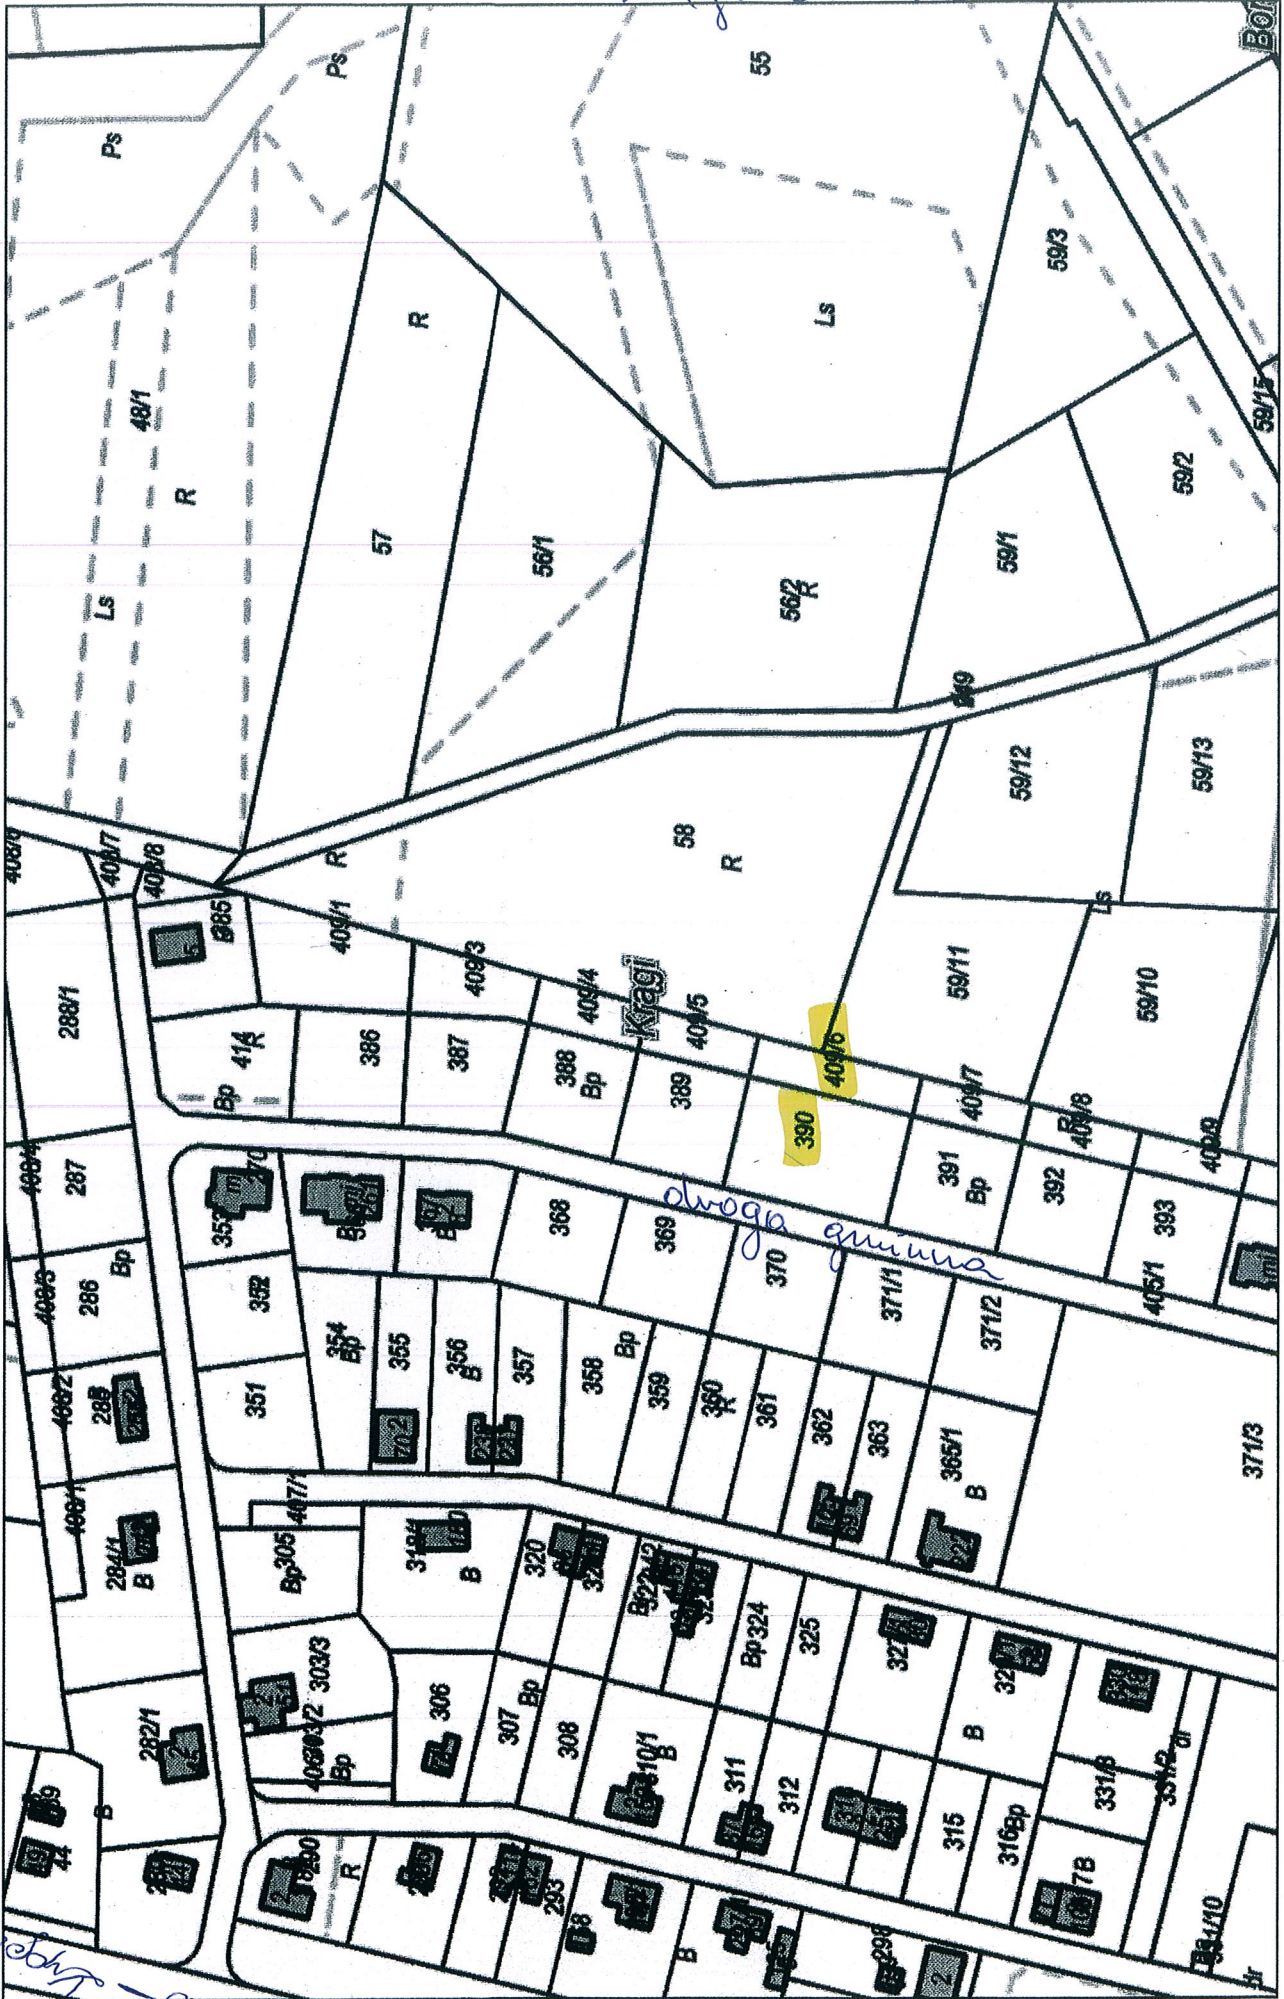

*Kupki - Osiedle*

*Born Sulimow - osiedle*

Wydruk w skali 1:2000

Udostępniane informacje nie są dokumentami w postępowaniach administracyjnych i innych. Materiały zawierające informacje z powiatowego zasobu geodezyjnego i kartograficznego (w tym dane z operatu ewidencyjnego gruntów i budynków Starostwa Powiatowego w Szczecinku) należy zamawiać w Wydziale Geodezji. Dokumenty zawierające inne informacje przetwarzane w Wydziale Geodezji. Dokumenty zawierające informacje przetwarzane w Wydziale Geodezji. Dokumenty zawierające informacje przetwarzane w Wydziale Geodezji.