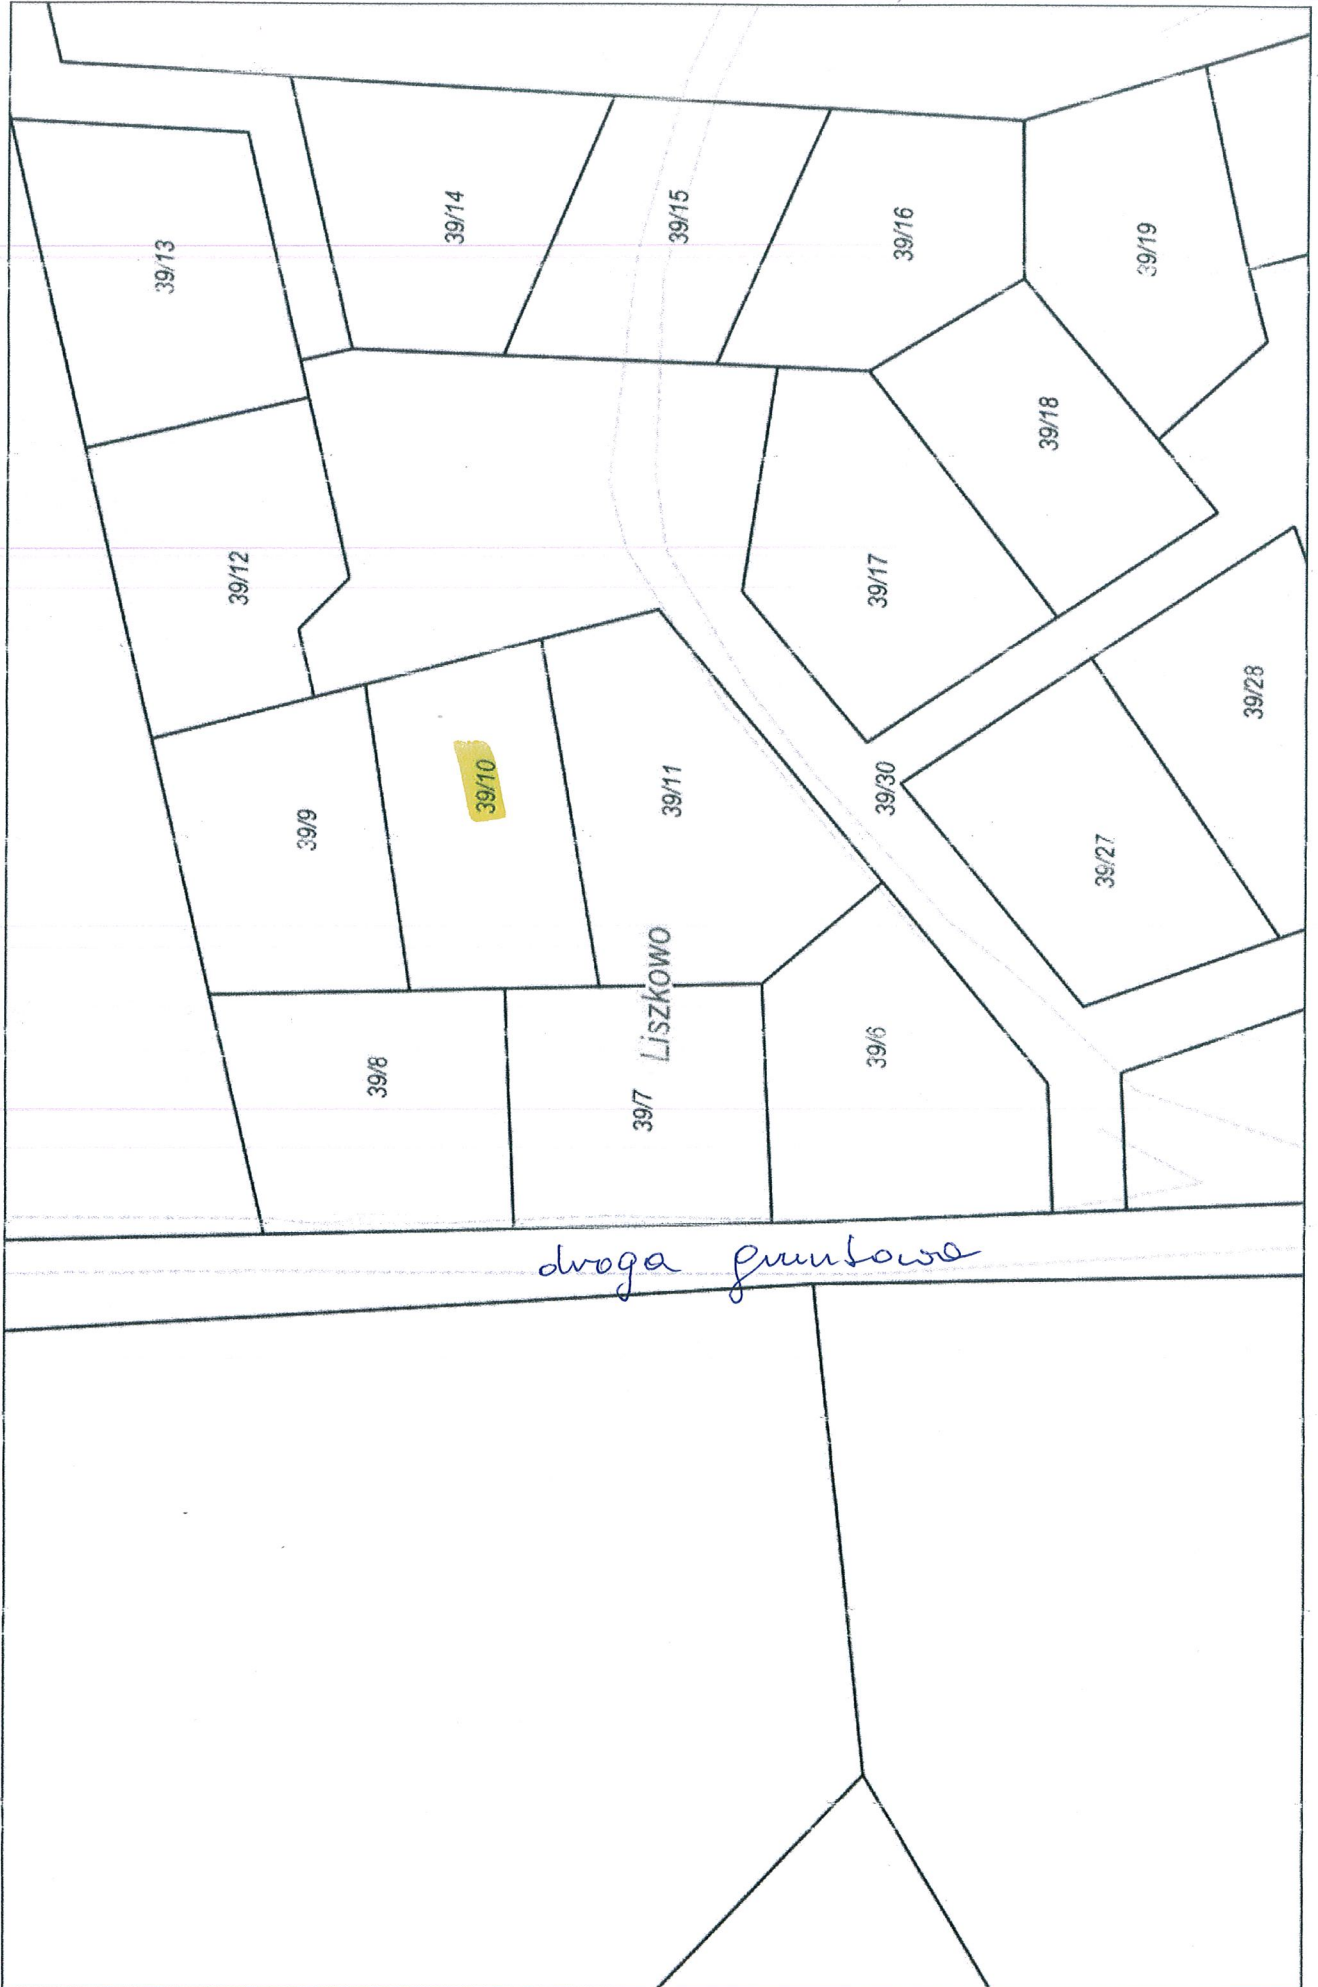

26-11-2020

Wydruk mapy z systemu WebEWID

Dokument bez mocy prawnej.

Wydruk w skali 1:1000

Wydruk z systemu WebEWID