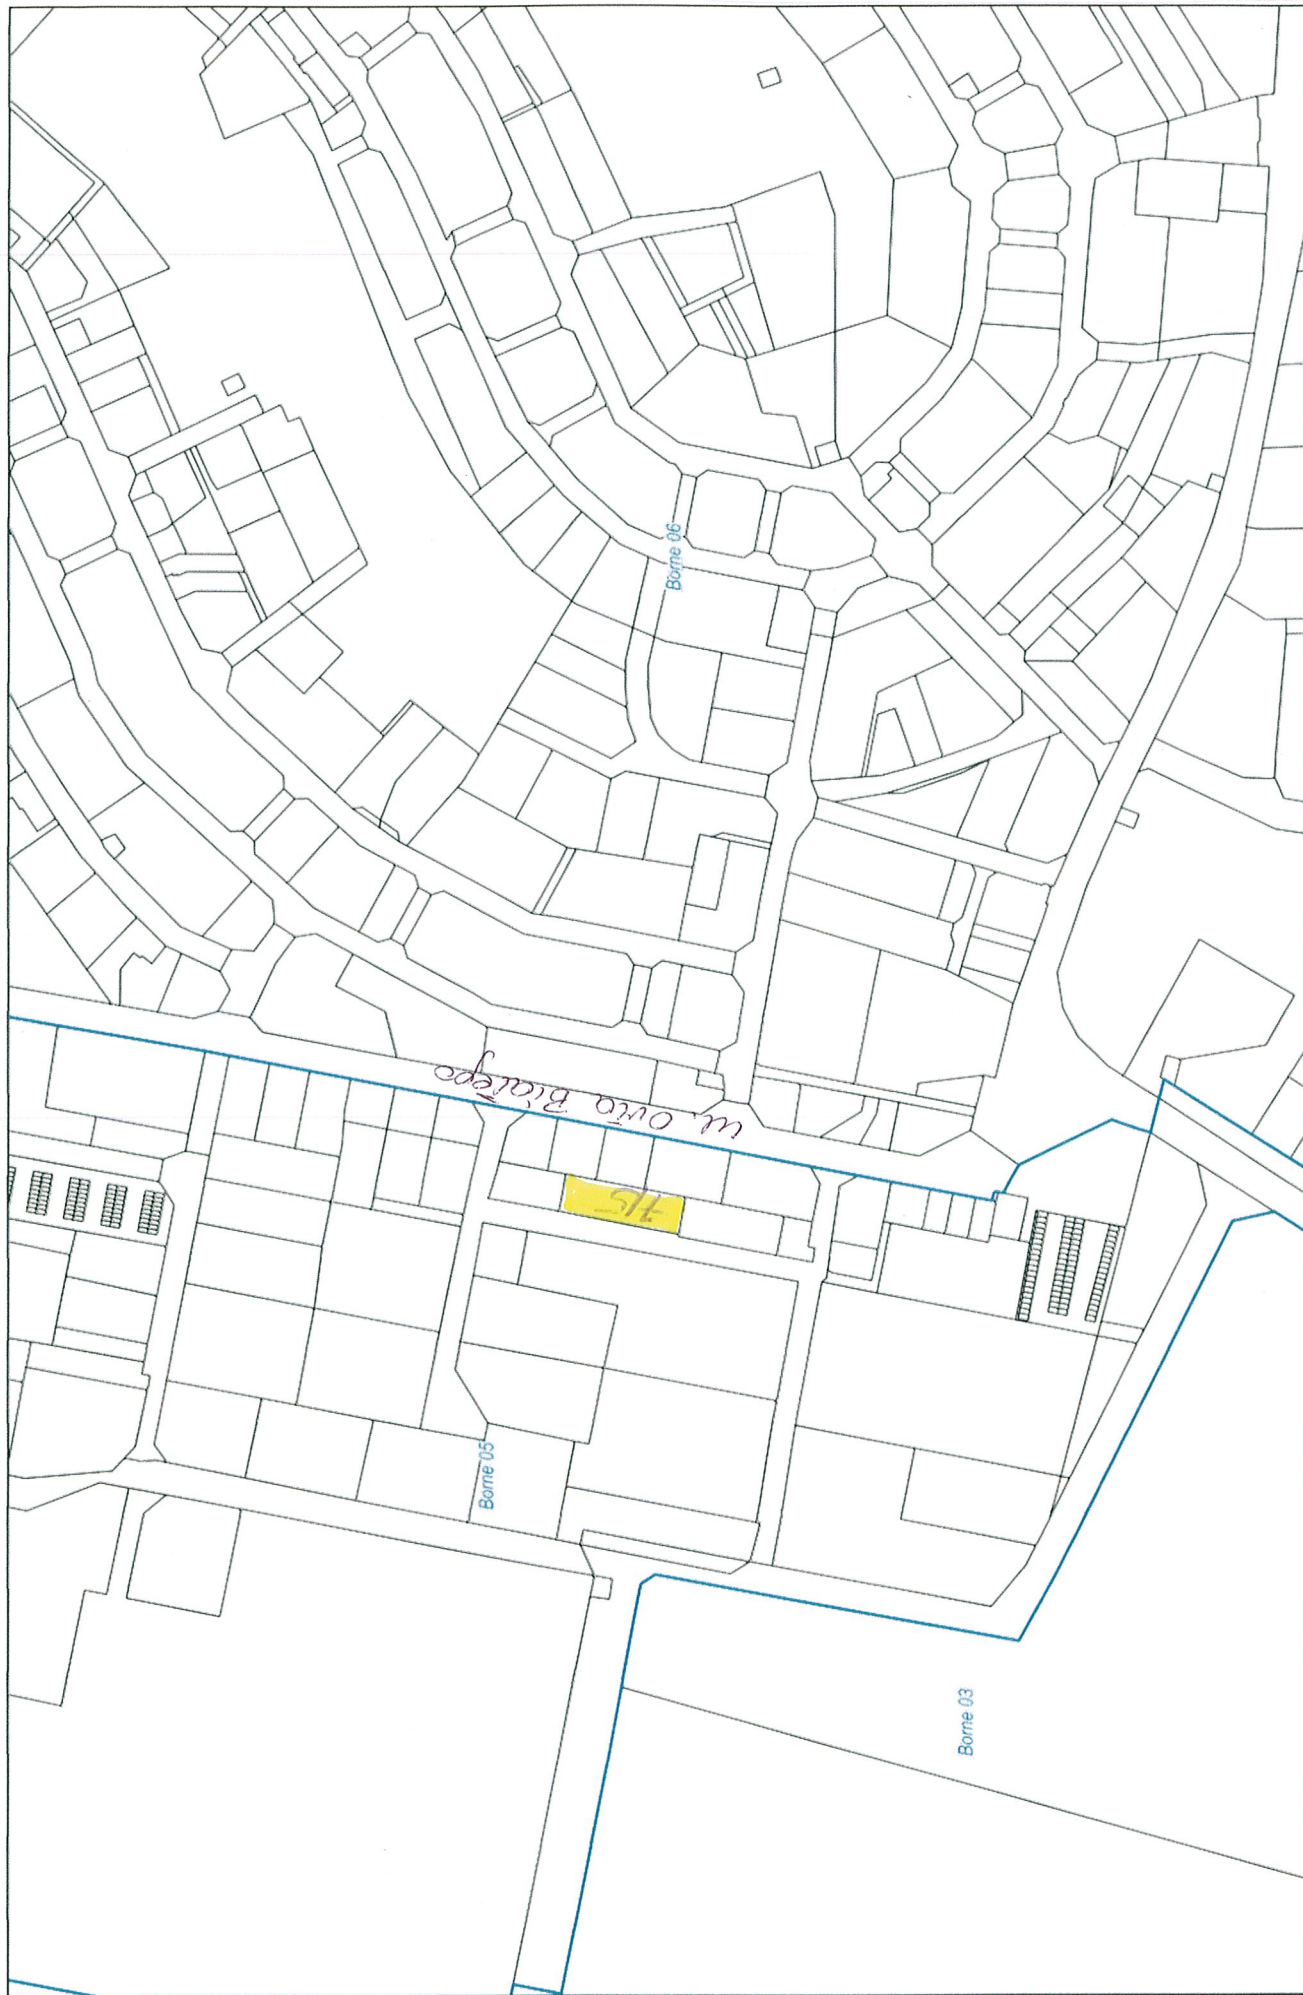

Wydruk mapy z systemu WebEWID

Załącznik graficzny do uchwały Nr XXI/268/2020  
Rady Miejskiej w Bornem Sulinowie  
z dnia 25 czerwca 2020 r.