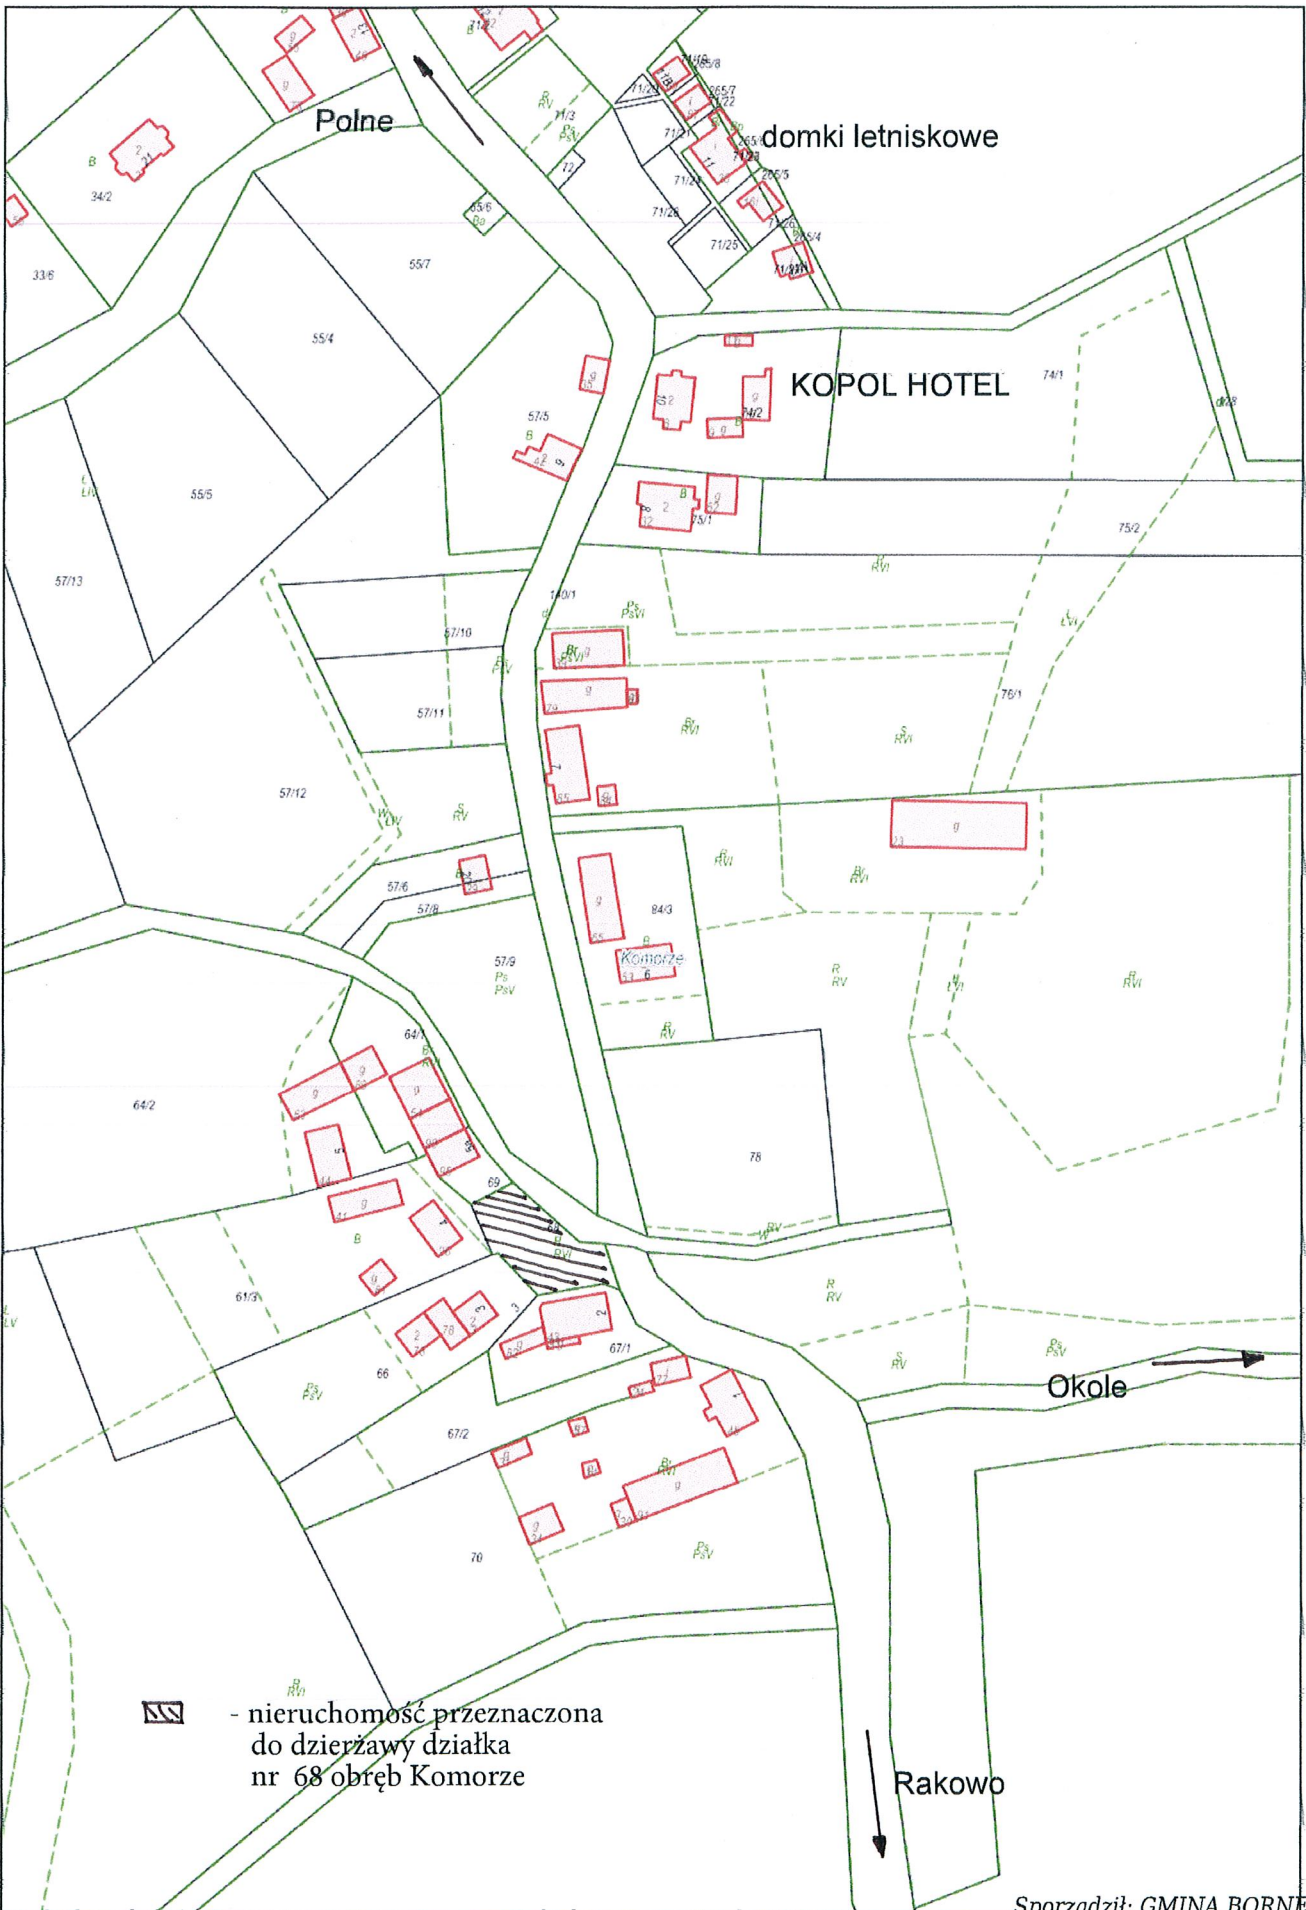

Wydruk mapy z systemu Web

Wydruk w skali 1:2000

Wydruk z systemu WebEWID

Sporządził: GMINA BORNE
SULINOWO/ Ewa Makaryk

Udostępniane informacje nie są dokumentami w postępowaniach administracyjnych i innych. Materiały zawierające informacje z powiatowego zasobu geodezyjnego i kartograficznego (w tym dane z operatu ewidencji gruntów i budynków Starostwa Powiatowego w Szczecinku) należy zamawiać w Wydziale Geodezji. Dokumenty zawierające inne informacje przetwarzane w Wewnętrznym Portalu Mapowym należy zamawiać w wydziałach merytorycznych, odpowiedzialnych za aktualizację tych danych.