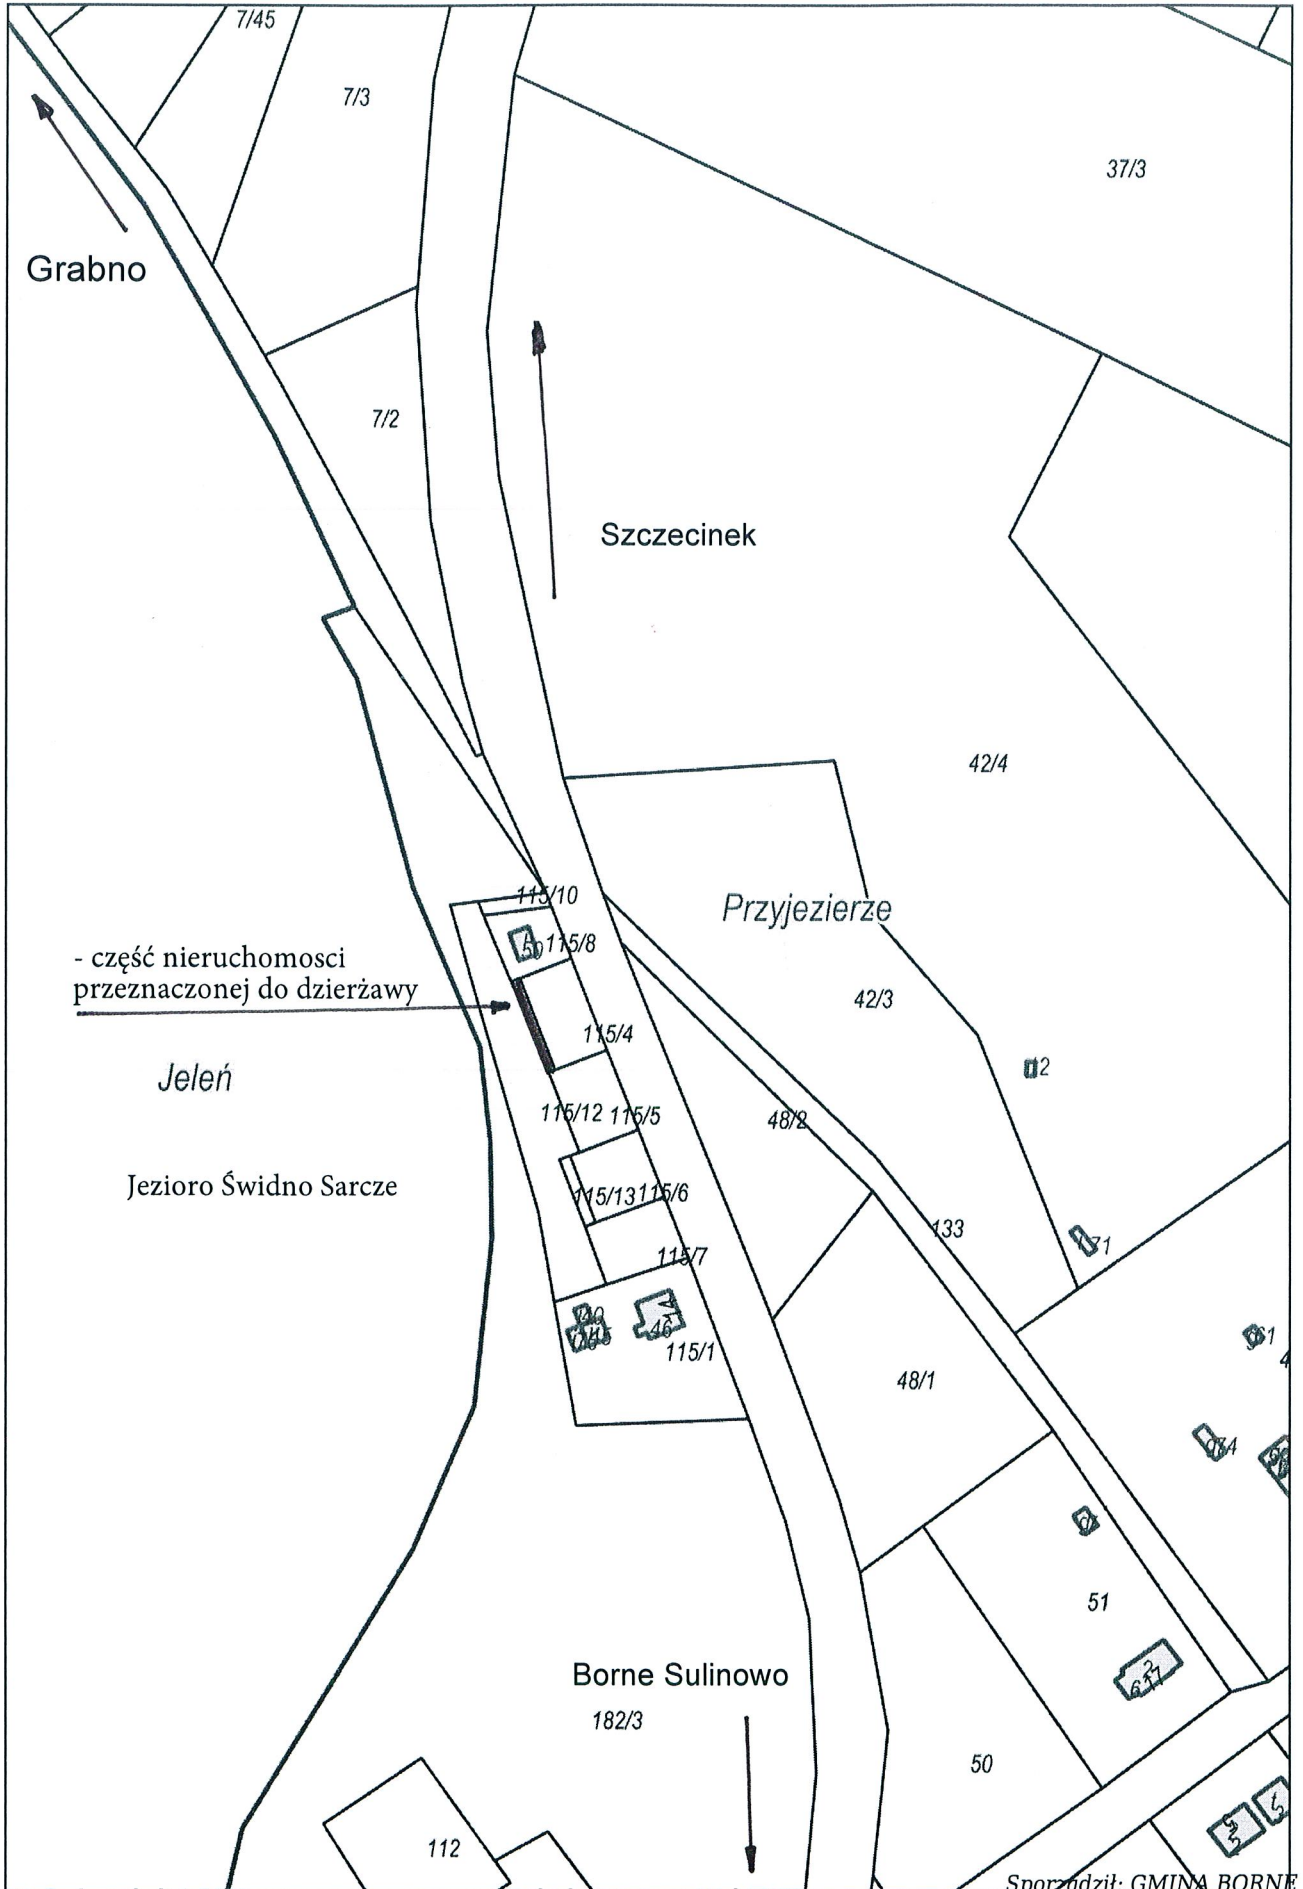

Wydruk mapy z systemu WebEWID

Wydruk w skali 1:2000

Wydruk z systemu WebEWID

Sporządził: GMINA BORNE
SULINOWO/ Ewa Makaryk

Udostępniane informacje nie są dokumentami w postępowaniach administracyjnych i innych. Materiały zawierające informacje z powiatowego zasobu geodezyjnego i kartograficznego (w tym dane z operatu ewidencji gruntów i budynków Starostwa Powiatowego w Szczecinku) należy zamawiać w Wydziale Geodezji. Dokumenty zawierające inne informacje przetwarzane w Wewnętrznym Portalu Mapowym należy zamawiać w wydziałach merytorycznych, odpowiedzialnych za aktualizację tych danych.