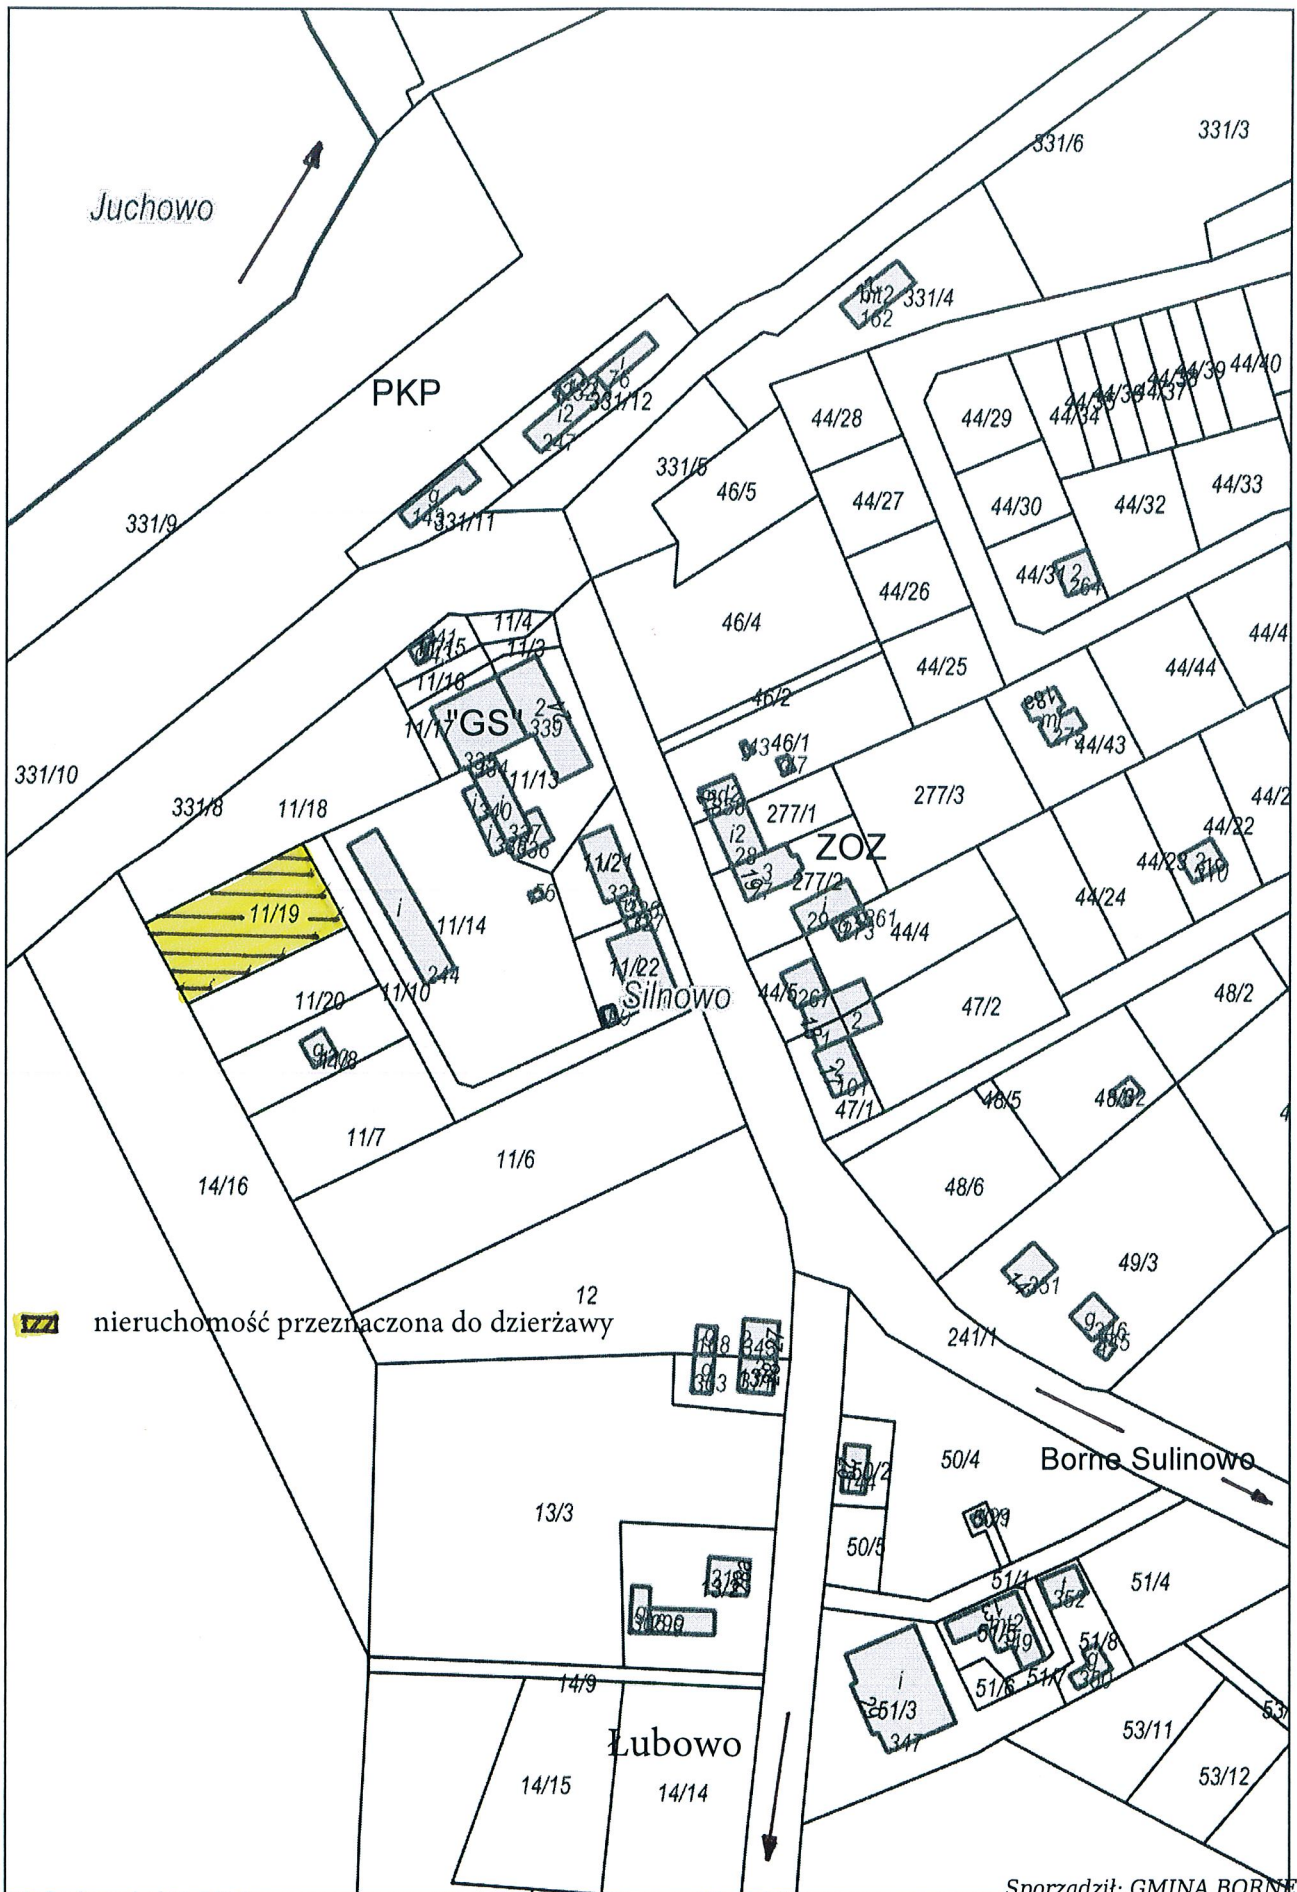

Wydruk mapy z systemu **weDEWID**

Wydruk w skali 1:2000

Wydruk z systemu **weDEWID**

Sporządził: **GMINA BORNE  
SULINOWO**/ Ewa Makaryk