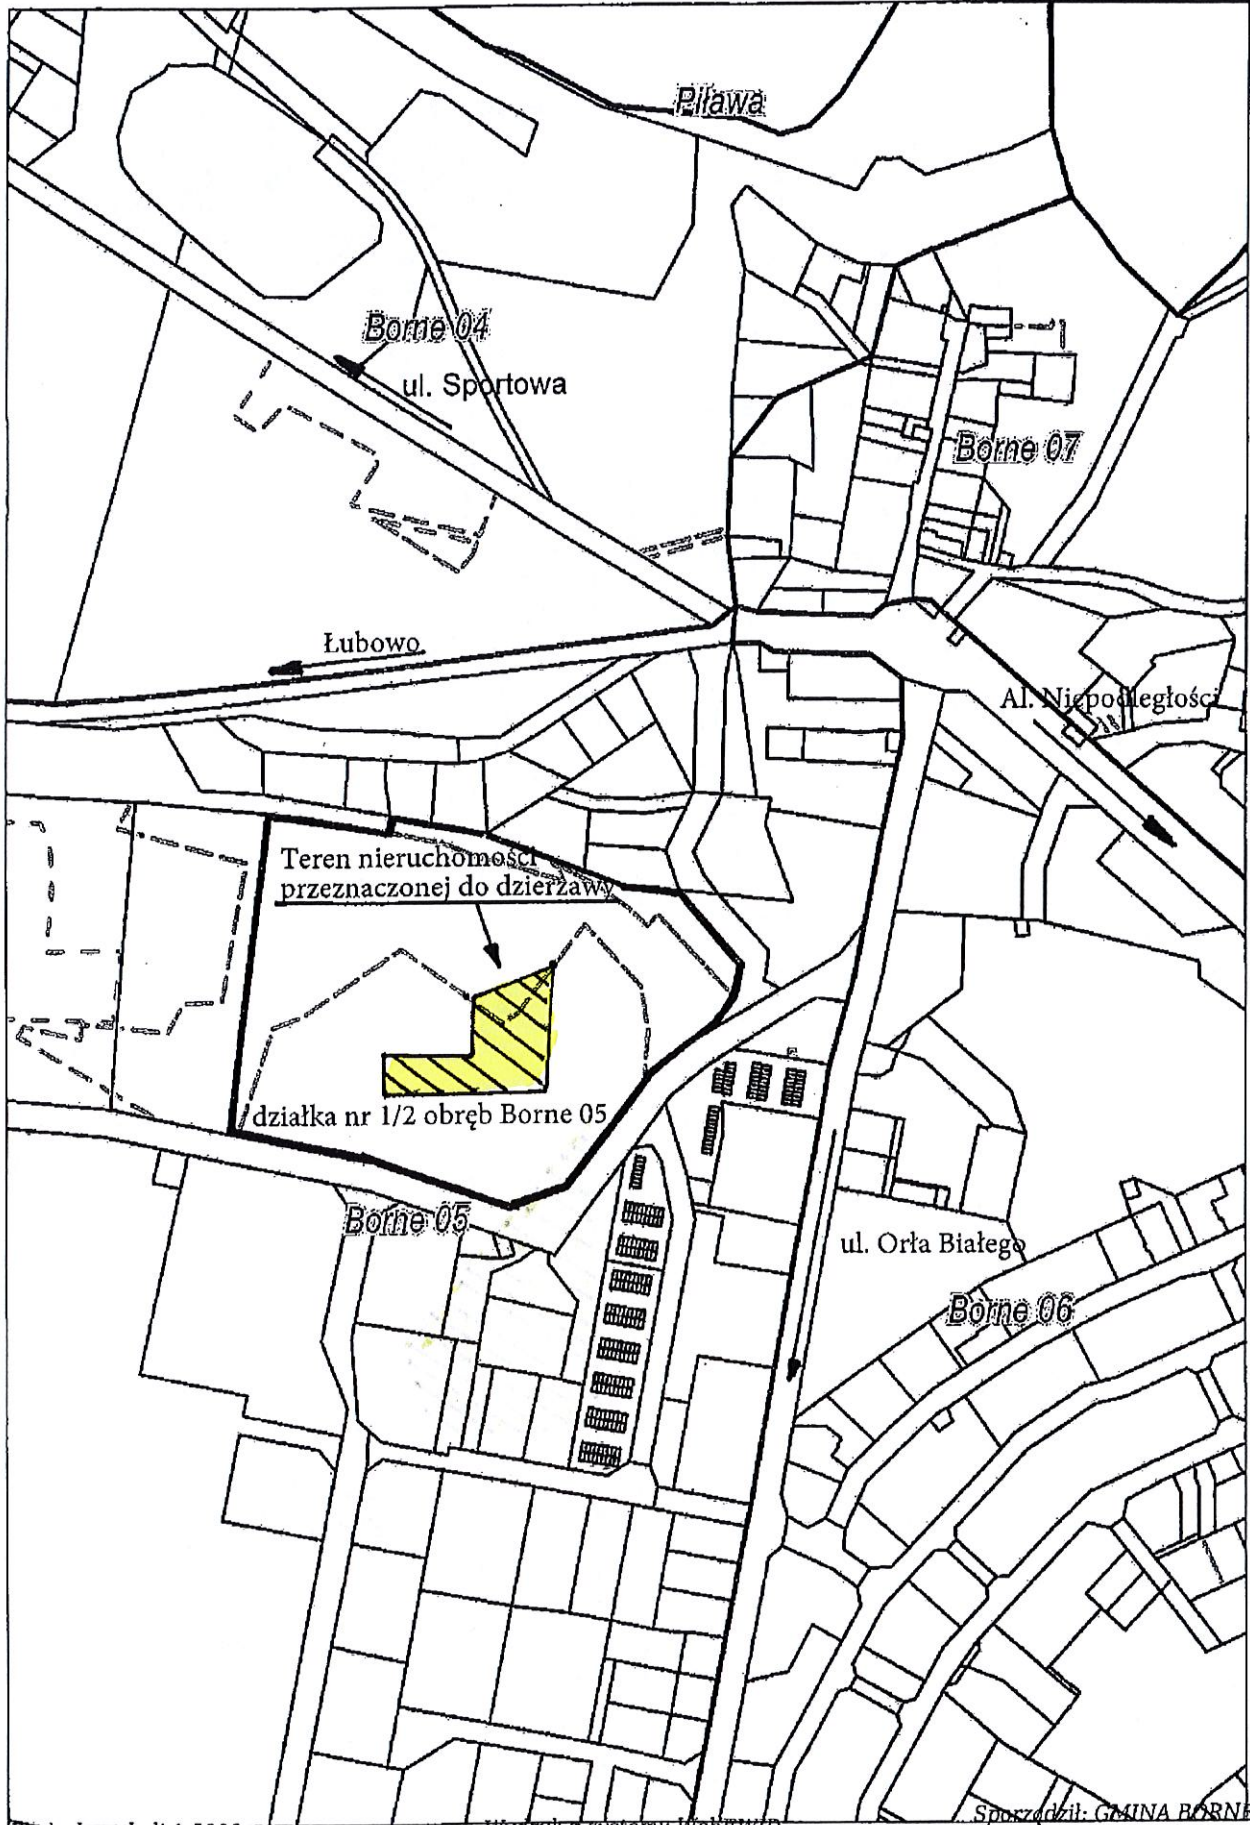

Wydruk mapy z systemu WebEWID

Wydruk w skali 1:5000

Wydruk z systemu WebEWID

Sprowadził: GMINA BORNE  
SULINOWO/ Ewa Makaryk

Udostępnione informacje nie są dokumentami w postępowaniach administracyjnych i innych. Materiały zawierające informacje z powiatowego zasobu geodezyjnego i kartograficznego (w tym dane z operatu ewidencji gruntów i budynków Starostwa Powiatowego w Szczecinku) należy zamawiać w Wydziale Geodezji. Dokumenty zawierające inne informacje przetwarzane w Wewnętrznym Portalu Mapowym należy zamawiać w wydziałach merytorycznych, odpowiedzialnych za aktualizację tych danych.

- granice nieruchomości przeznaczonej do dzierżawy