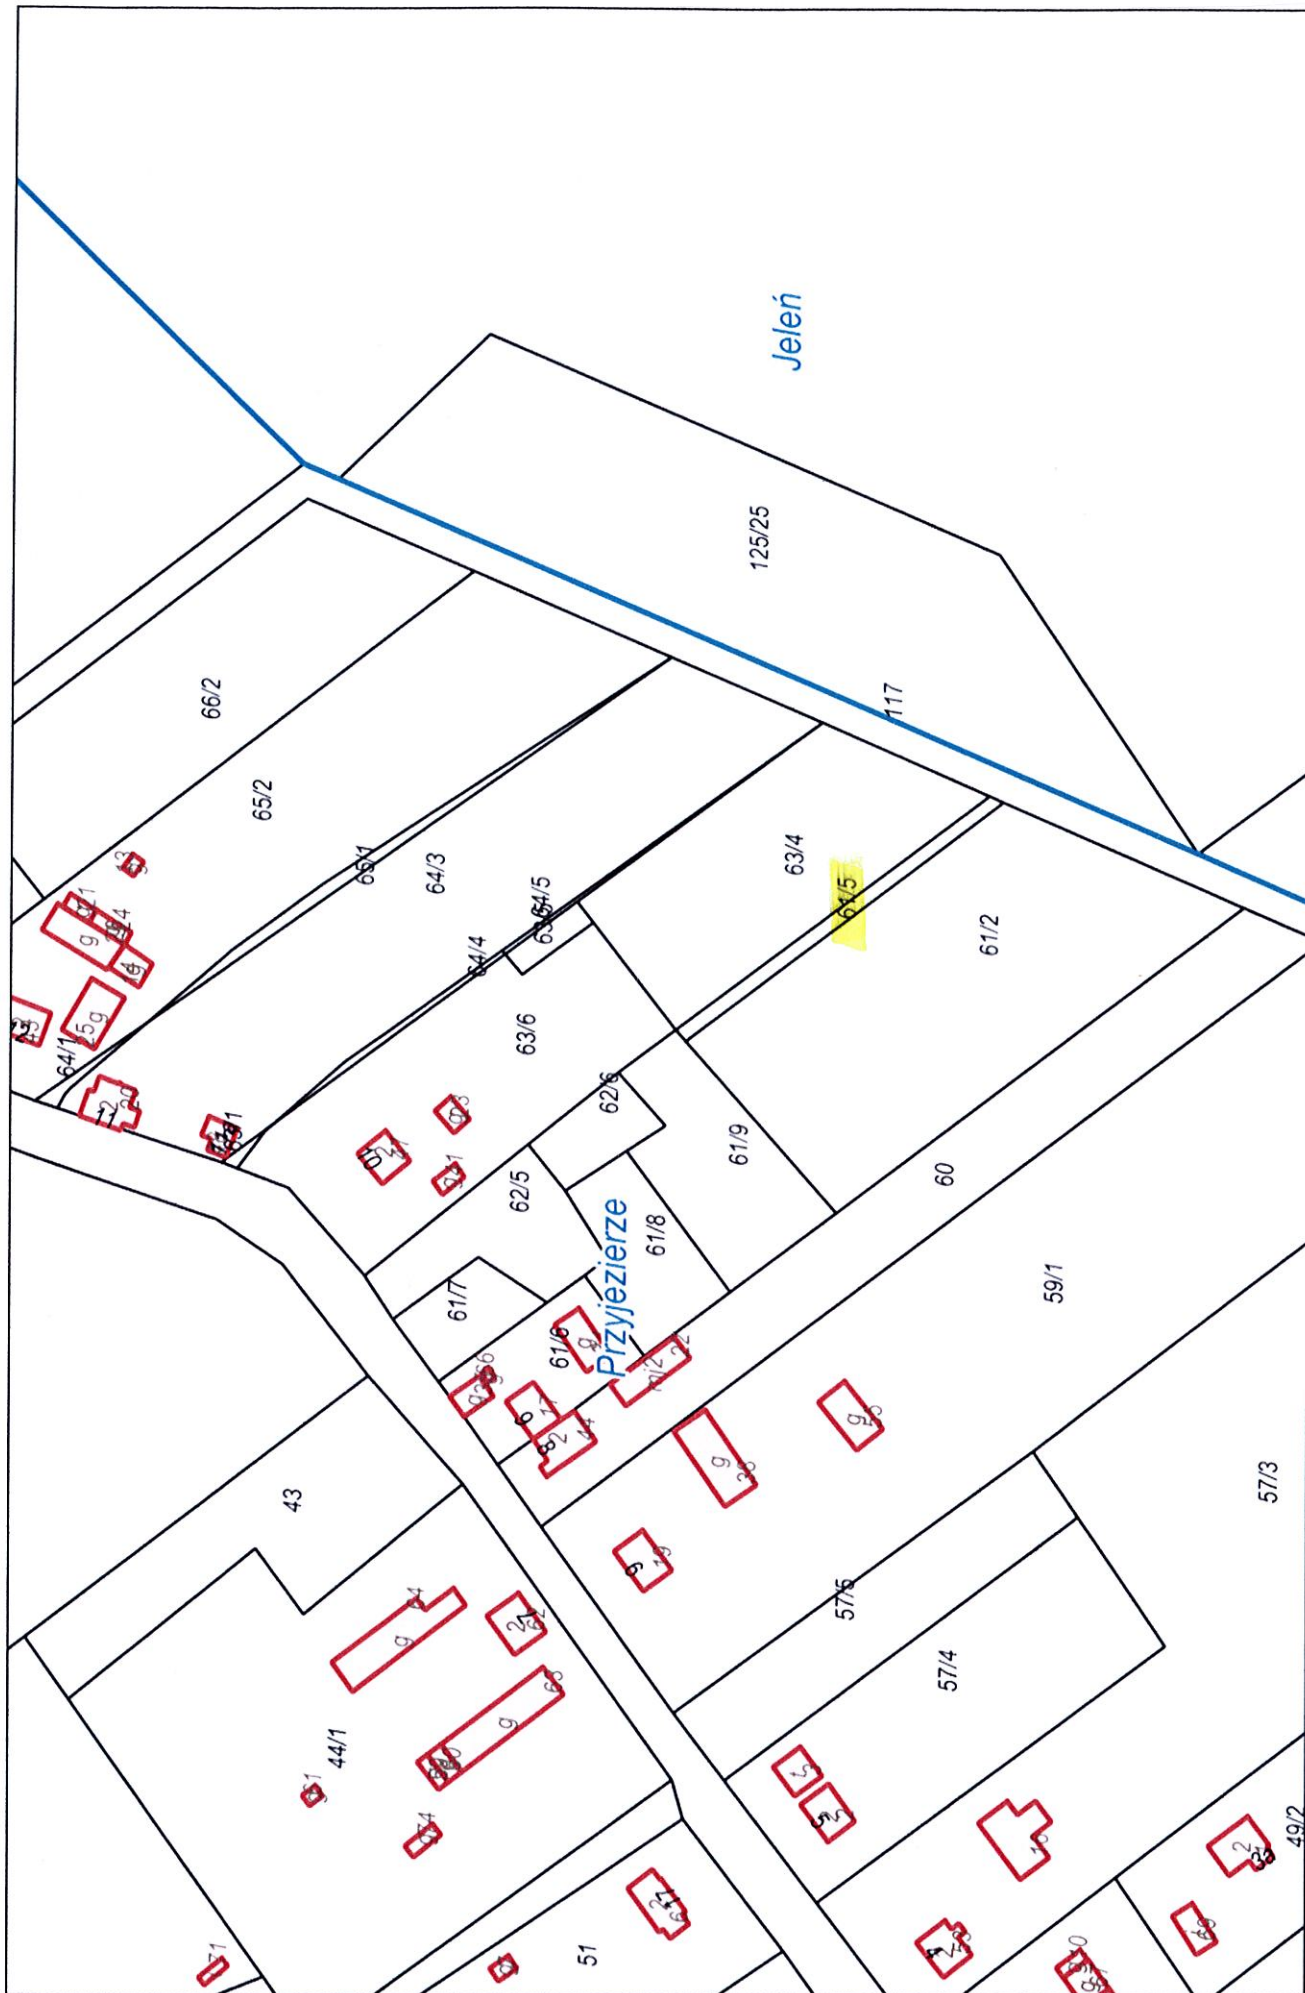

Wydruk mapy z systemu WebEWID

Załącznik graficzny do uchwały Nr XXXII/454/2021  
Rady Miejskiej w Bornem Sulnowie  
z dnia 27 maja 2021 r.