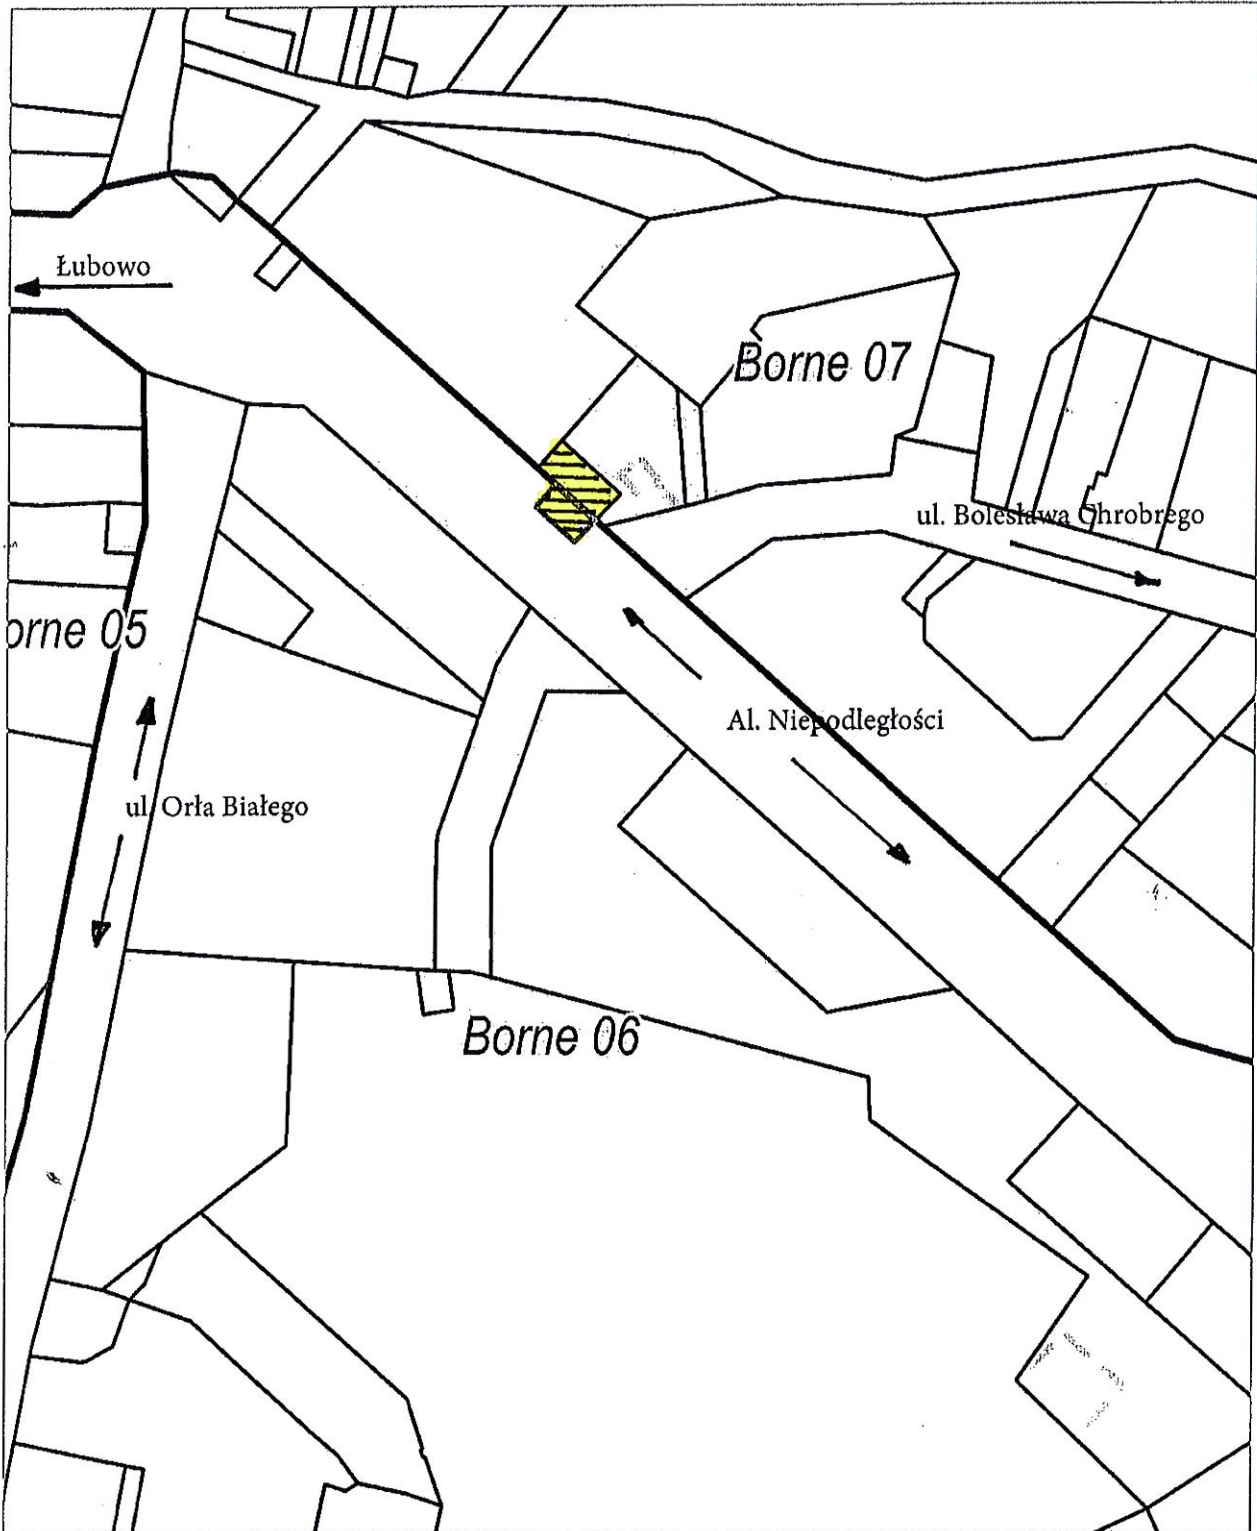

Wydruk z systemu WebEWID

ZZ - granice nieruchomości przeznaczonych do dzierżawy
działka nr 1/5 obręb Borne 06,
działka nr 12/2 obręb Borne 07

Udostępniane informacje nie są dokumentami w postępowaniach administracyjnych i innych. Materiały zawierające informacje z powiatowego zasobu geodezyjnego i kartograficznego (w tym dane z operatu ewidencji gruntów i budynków {OWNER}) należy zamawiać w Wydziale Geodezji. Dokumenty zawierające inne informacje przetwarzane w Wewnętrznym Portalu Mapowym należy zamawiać w wydziałach merytorycznych, odpowiedzialnych za aktualizację tych danych.