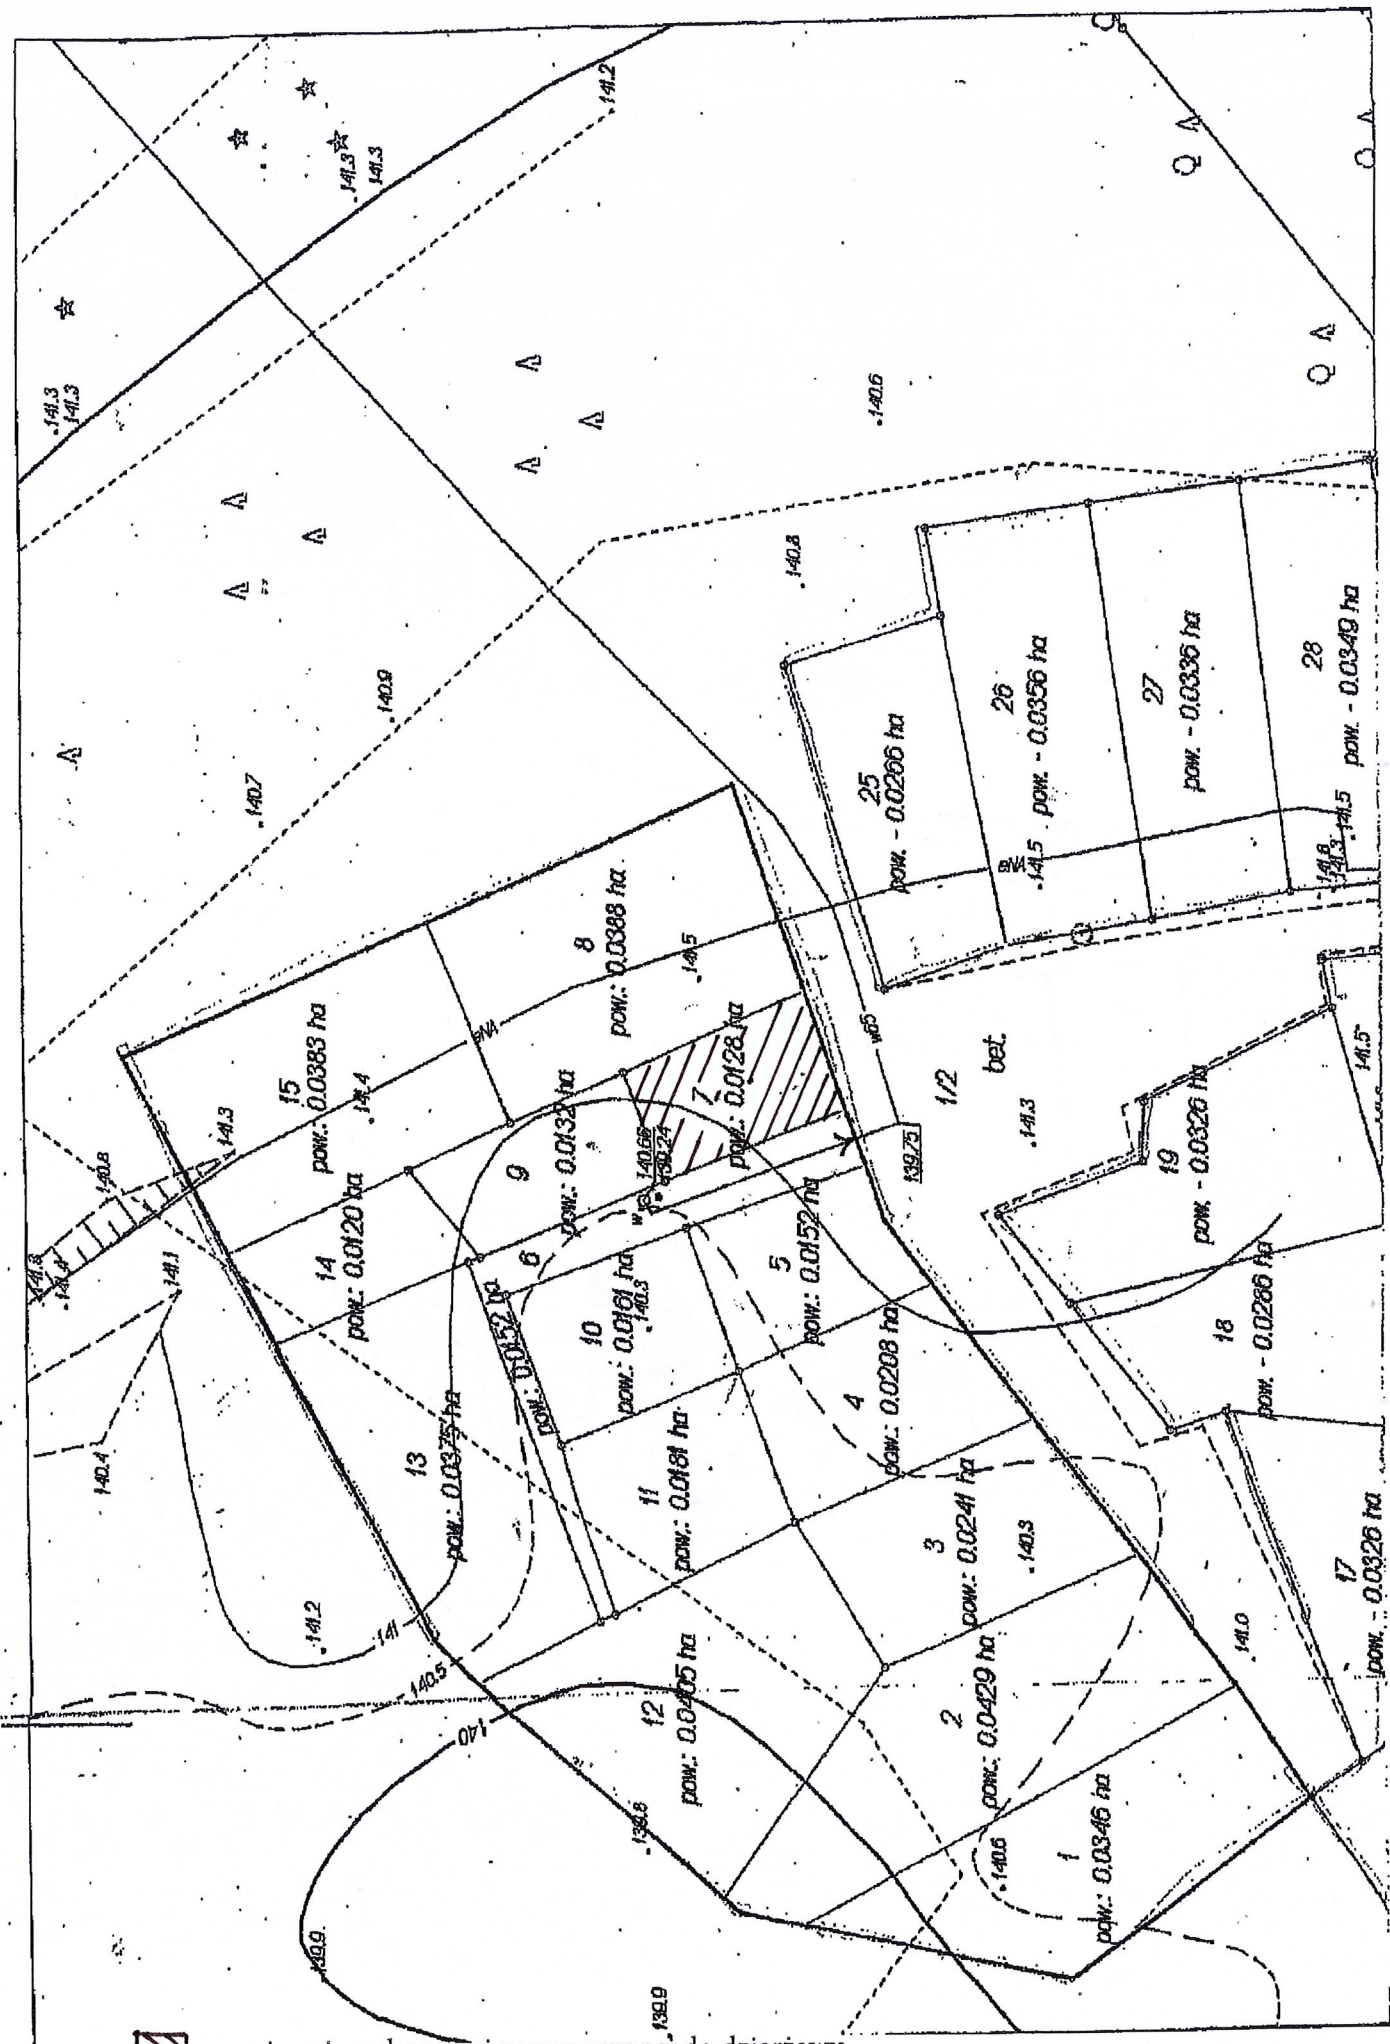

Wydruk mapy z systemu WebEWID

Wydruk w skali 1:5000

Wydruk z systemu WebEWID

Sporządził: GMINA BORNE
SULINOWO/ Ewa Makaryk

Udostępniane informacje nie są dokumentami w postępowaniach administracyjnych i innych. Materiały zawierające informacje z powiatowego zasobu geodezyjnego i kartograficznego (w tym dane z operatu ewidencji gruntów i budynków Starostwa Powiatowego w Szczecinku) należy zamawiać w Wydziale Geodezji. Dokumenty zawierające inne informacje przetwarzane w Wewnętrznym Portalu Mapowym należy zamawiać w wydziałach merytorycznych, odpowiedzialnych za aktualizację tych danych.

 granice nieruchomości przeznaczonej do dzierżawy