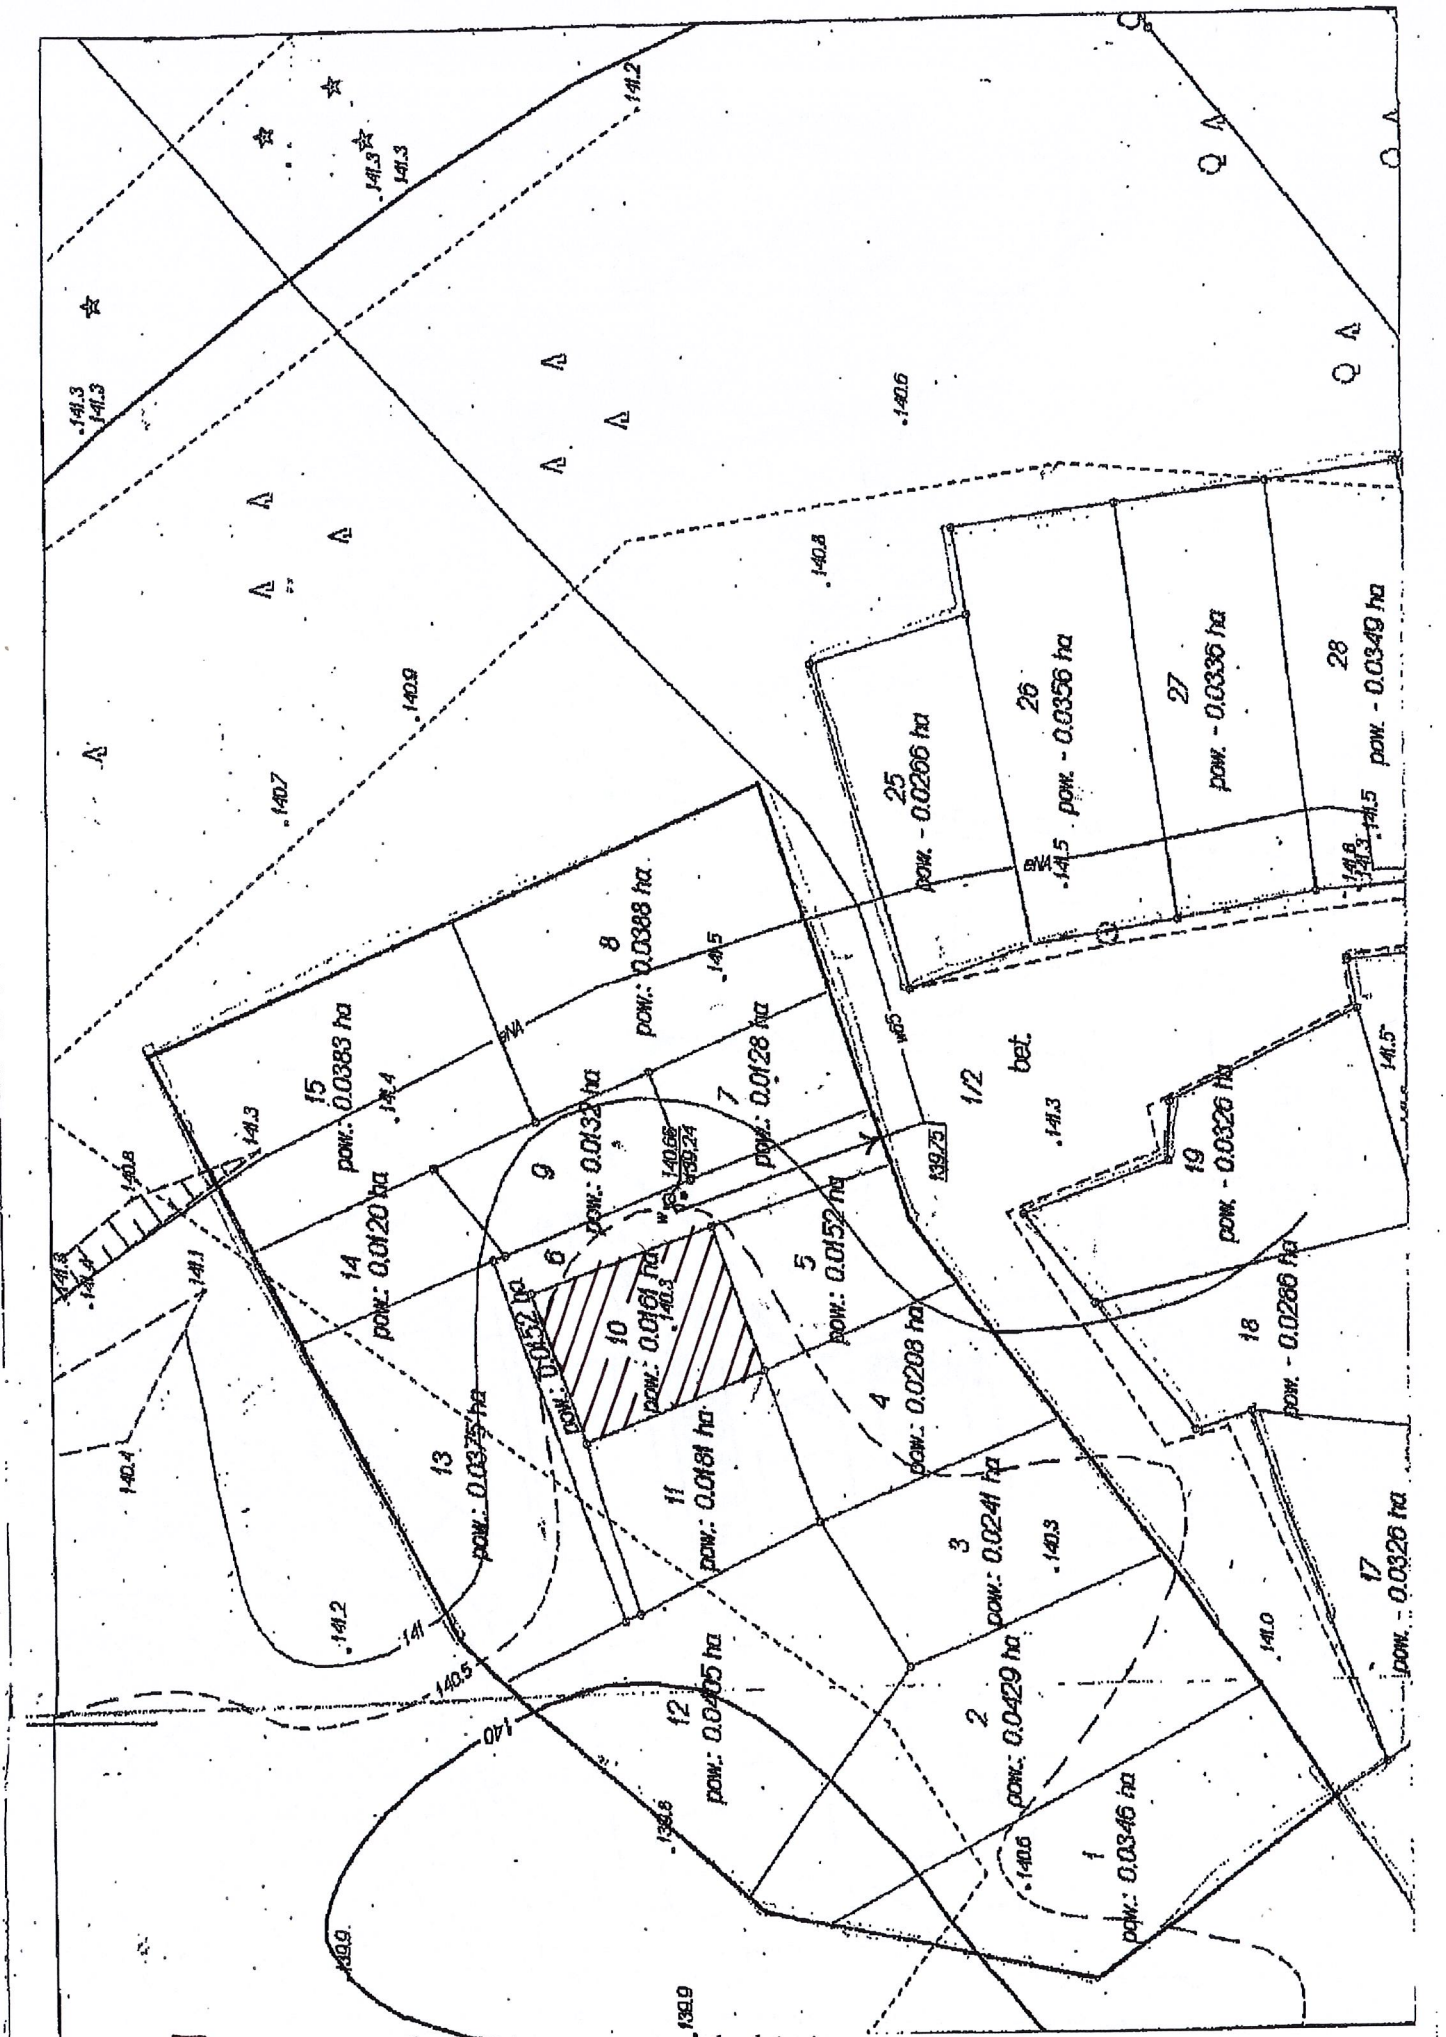

Wydruk mapy z systemu WebEWID

Wydruk w skali 1:5000

Wydruk z systemu WebEWID

Sprawdził: GMINA BORNE
SULINOWO/ Ewa Makaryk

Udostępniane informacje nie są dokumentami w postępowaniach administracyjnych i innych. Materiały zawierające informacje z powiatowego zasobu geodezyjnego i kartograficznego (w tym dane z operatu ewidencji gruntów i budynków Starostwa Powiatowego w Szczecinku) należy zamawiać w Wydziale Geodezji. Dokumenty zawierające inne informacje przetwarzane w Wewnętrznym Portalu Mapowym należy zamawiać w wydziałach merytorycznych, odpowiedzialnych za aktualizację tych danych.

▨ - granice nieruchomości przeznaczonej do dzierżawy