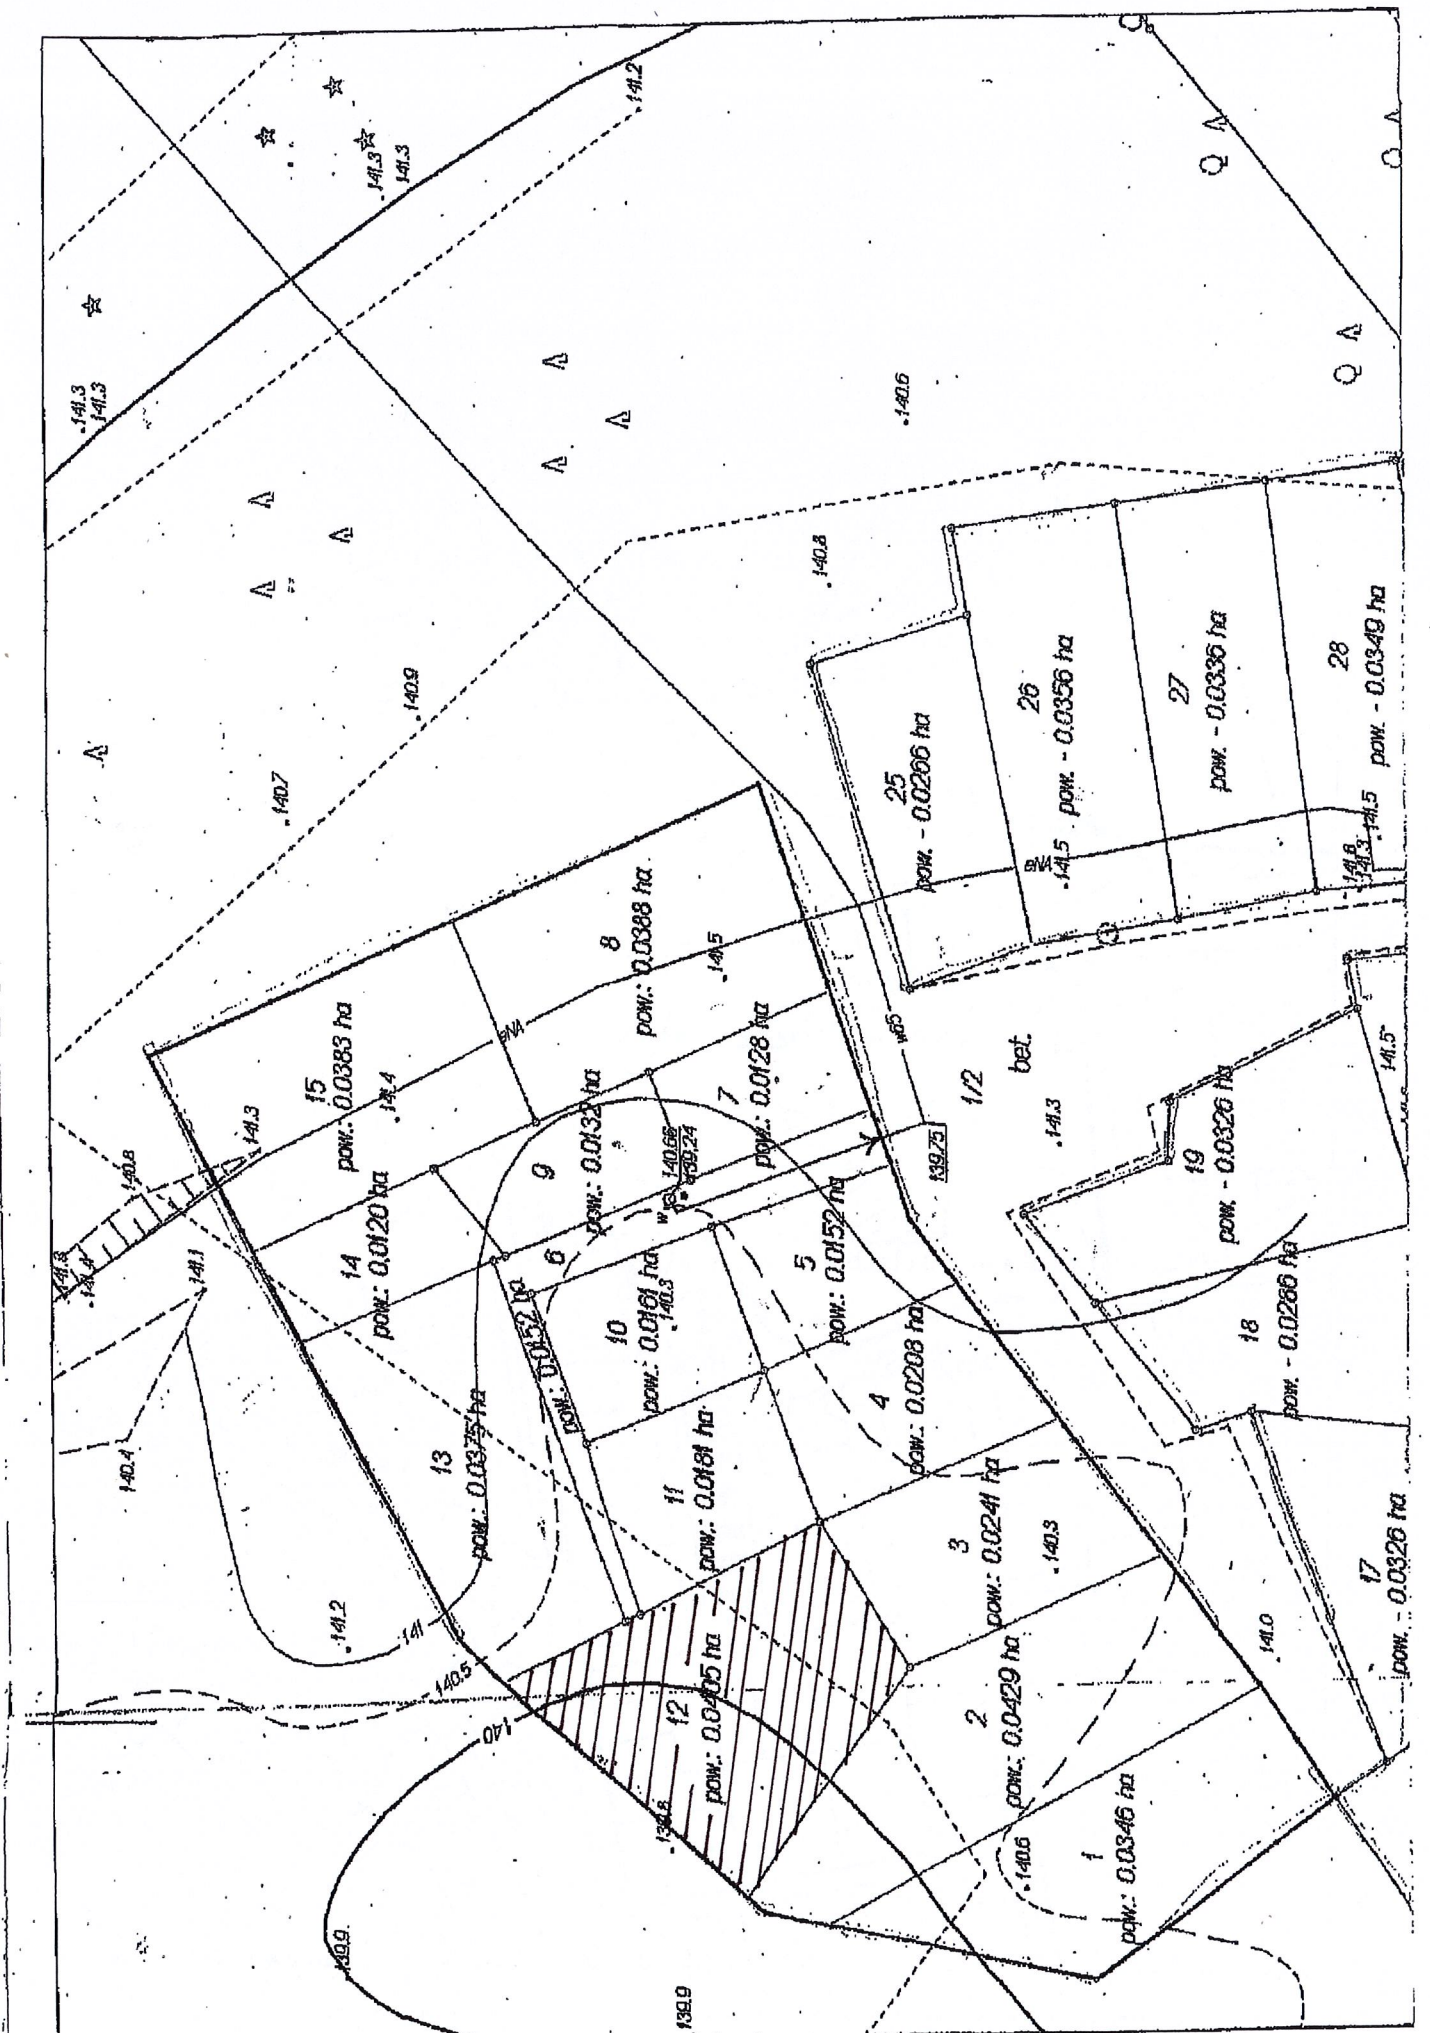

Wydruk mapy z systemu WebEWID

Wydruk w skali 1:5000

Wydruk z systemu WebEWID

Spiszczył: GMINA BORNE
SULINOWO/ Ewa Makaryk

Udostępniane informacje nie są dokumentami w postępowaniach administracyjnych i innych. Materiały zawierające informacje z powiatowego zasobu geodezyjnego i kartograficznego (w tym dane z operatu ewidencji gruntów i budynków Starostwa Powiatowego w Szczecinku) należy zamawiać w Wydziale Geodazji. Dokumenty zawierające inne informacje przetwarzane w Wewnętrznym Portalu Mapowym należy zamawiać w wydziałach merytorycznych, odpowiedzialnych za aktualizację tych danych.

- granice nieruchomości przeznaczonej do dzierżawy