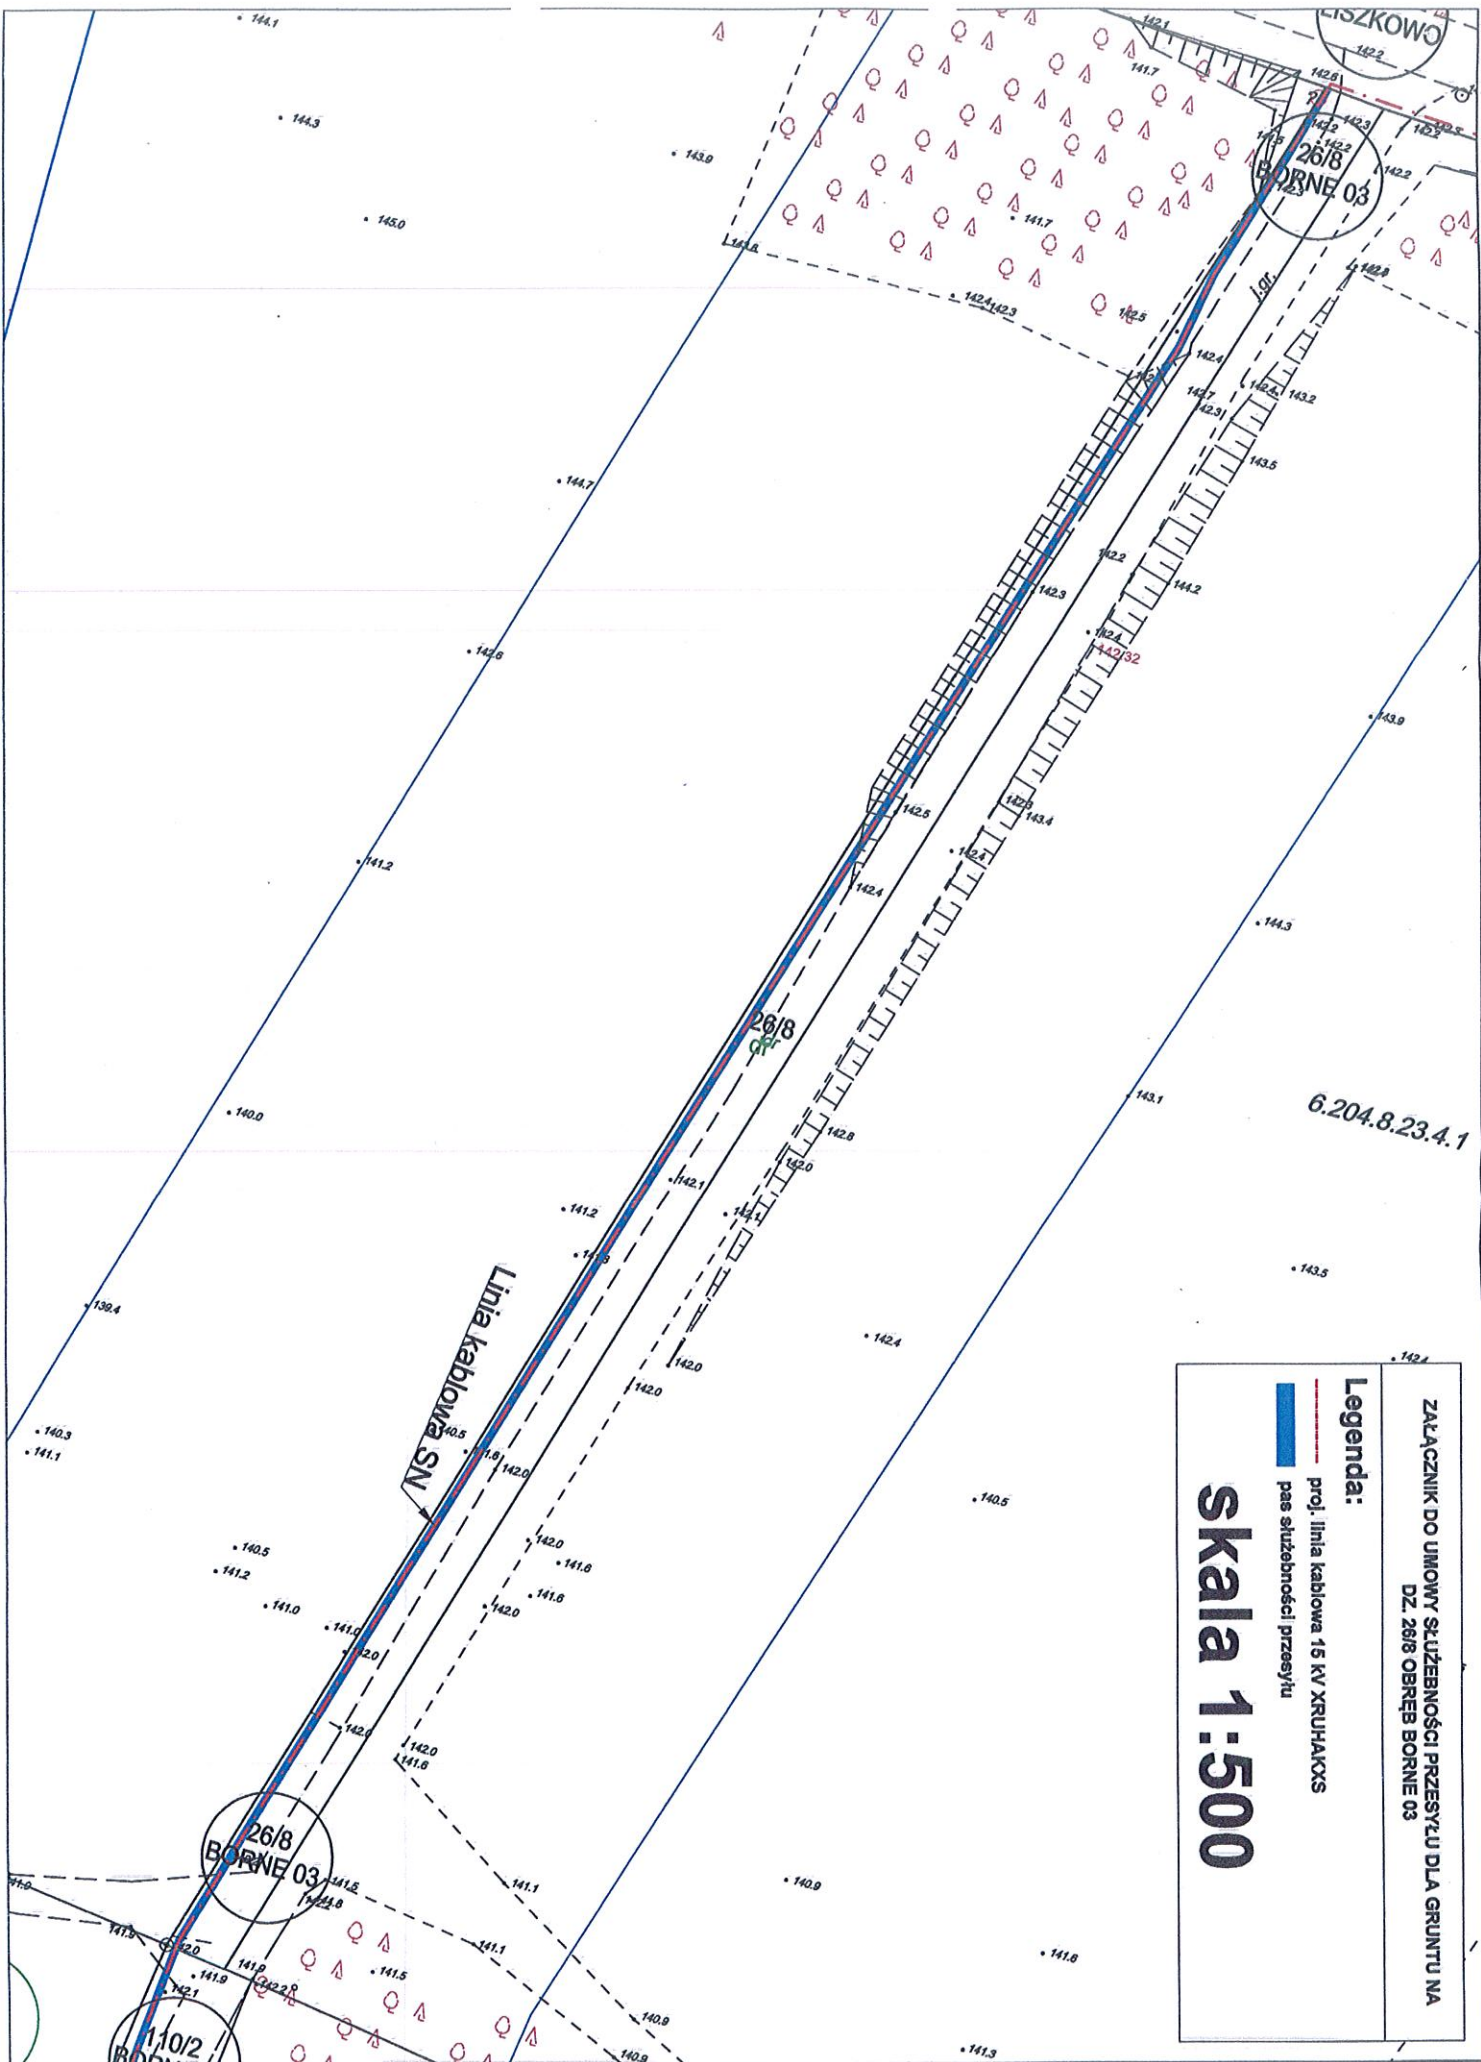

ZAŁĄCZNIK DO UCHWAŁY SŁUŻEBNOŚCI PRZESYŁU DLA GRUNTU NA
DZ. 7125 OBRĘB BORNIE 04

Legenda:
— proj. linia kablowa 15 kV XRUIHAKXS
— pas służebności przesyłu

skala 1:500

Proj. 3 x XRUIHAKXS150
L=20

6.204.8.23.4.1

**ZAŁĄCZNIK DO UMOWY SŁUŻEBNOŚCI PRZESYŁU DLA GRUNTU NA
DZ. 26/8 OBRĘB BORNE 03**

Legenda:

- proj. linia kablowa 15 kV XRUMAKXS
- pas służebności przesyłu

Skala 1:500

DZ. 110/2 OBREB BORNE 03

Legenda:

- proj. linia kablowa 15 KV KRUKHAKKS
- pas służebności przesyłu

Skala 1:500