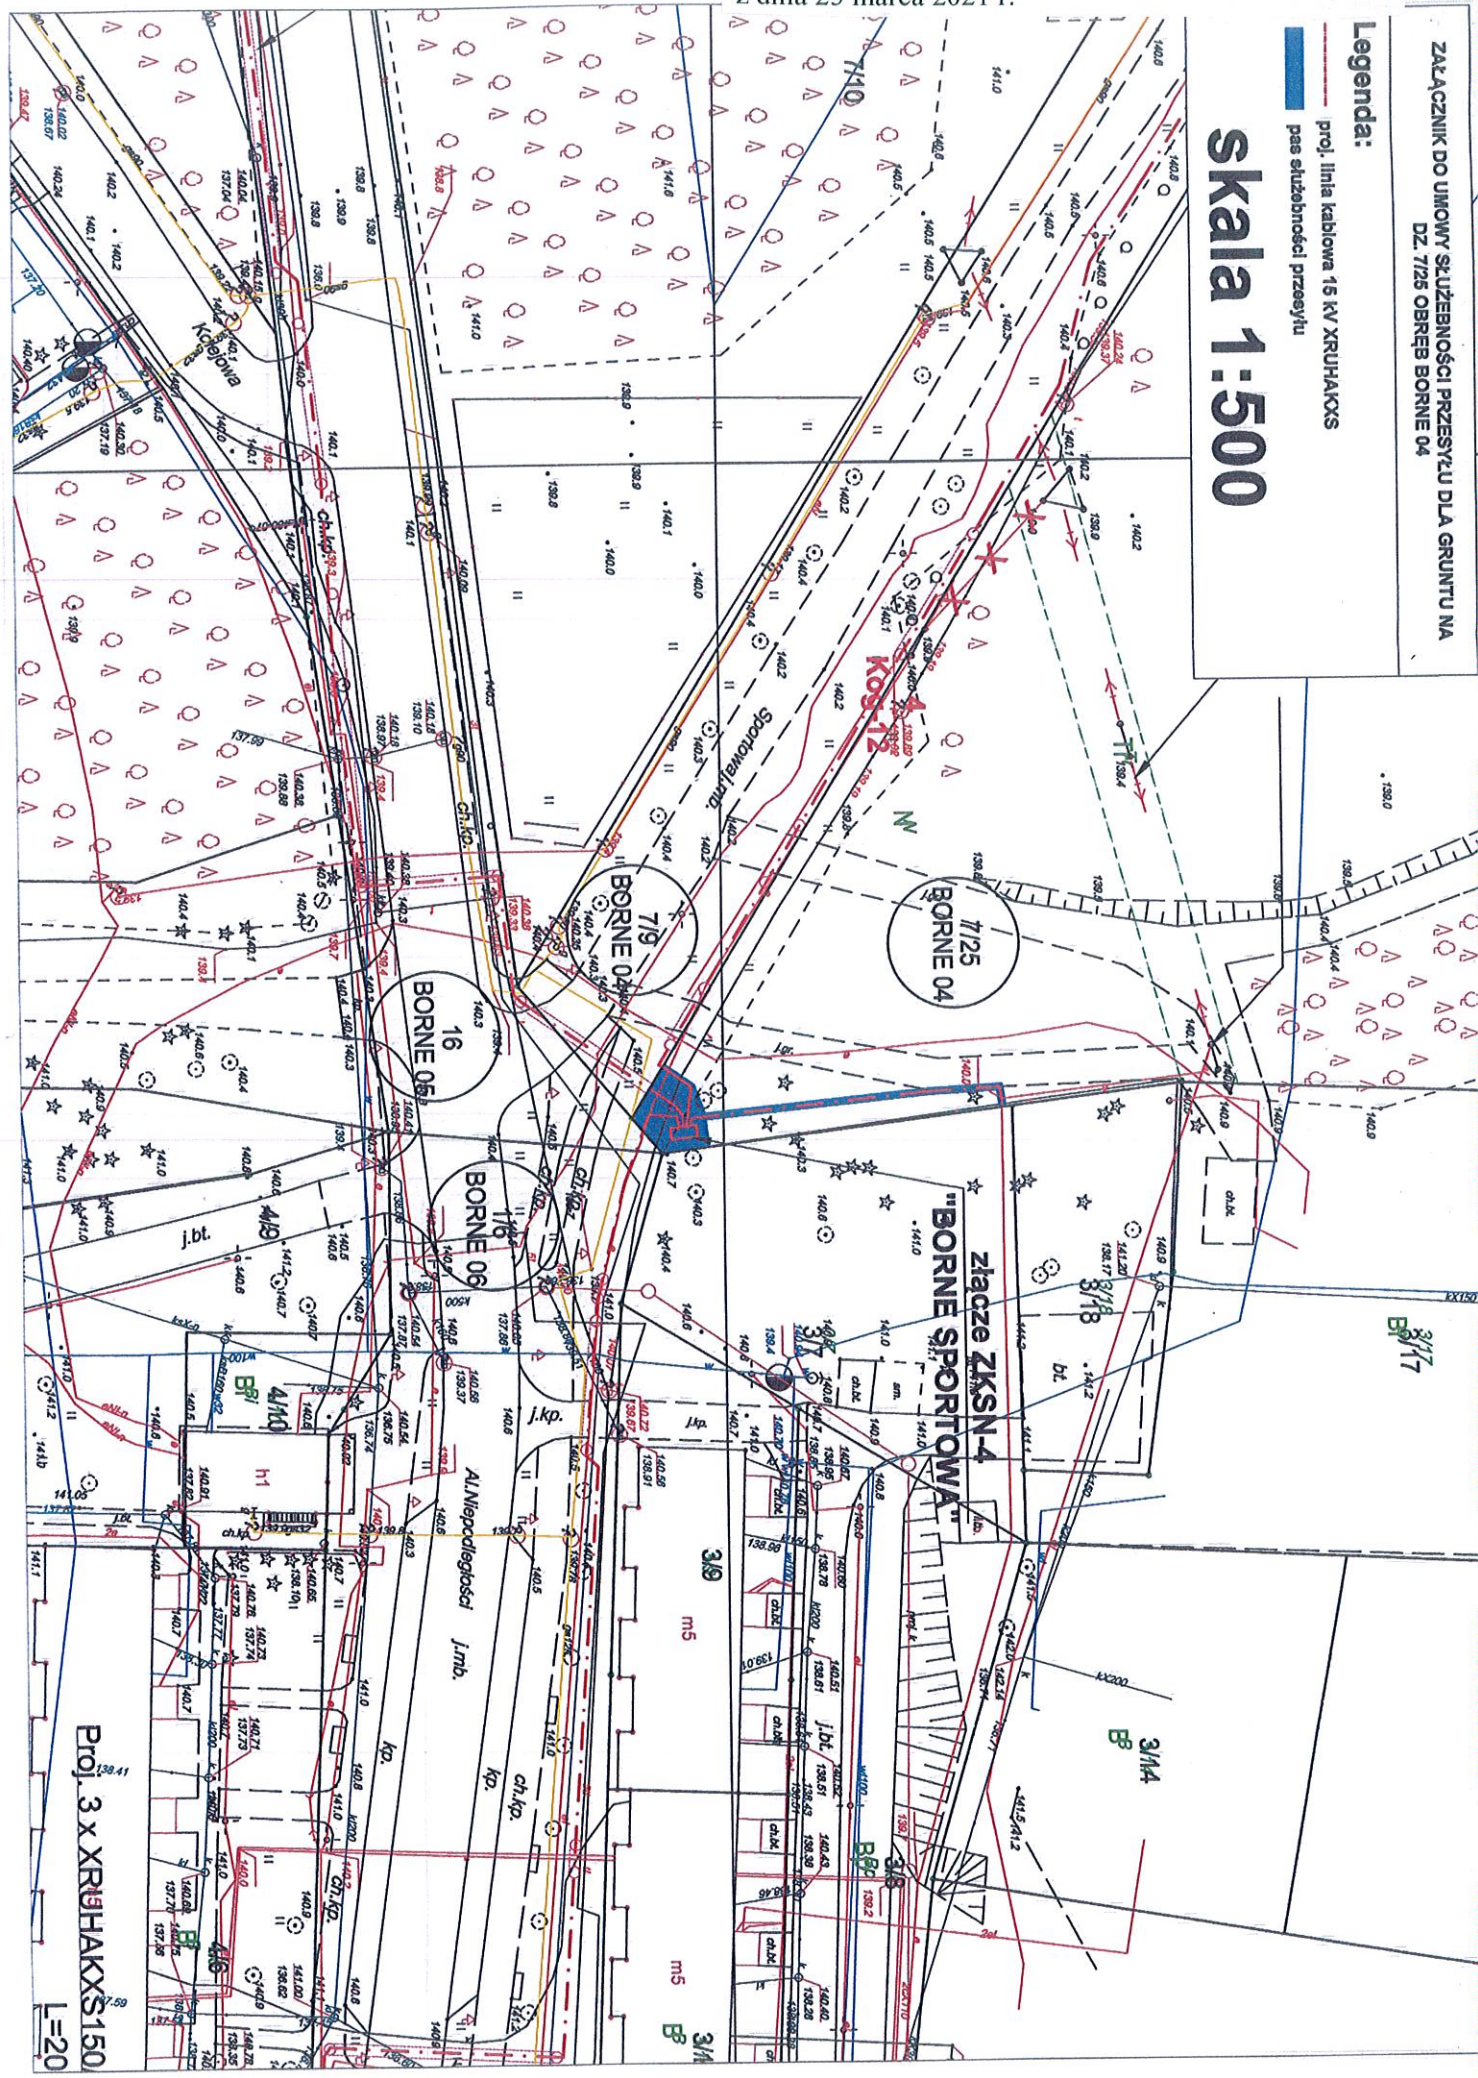

ZAŁĄCZNIK DO UCHWAŁY SŁUŻEBNOŚCI PRZESYŁU DLA GRUNTU NA
DZ. 7125 OBRĘB BORNIE 04

Legenda:
— proj. linia kablowa 15 kV XRUIHAKXS
— pas służebności przesyłu

skala 1:500

Proj. 3 x XRUIHAKXS150
L=20

6.204.8.23.4.1

**ZAŁĄCZNIK DO UMOWY SŁUŻEBNOŚCI PRZESYŁU DLA GRUNTU NA
DZ. 26/8 OBRĘB BORNE 03**

Legenda:

- proj. linia kablowa 15 kV XRUMAKXS
- pas służebności przesyłu

Skala 1:500

DZ. 110/2 OBREB BORNE 03

Legenda:

- proj. linia kablowa 15 KV KRUKHAKKS
- pas służebności przesyłu

Skala 1:500