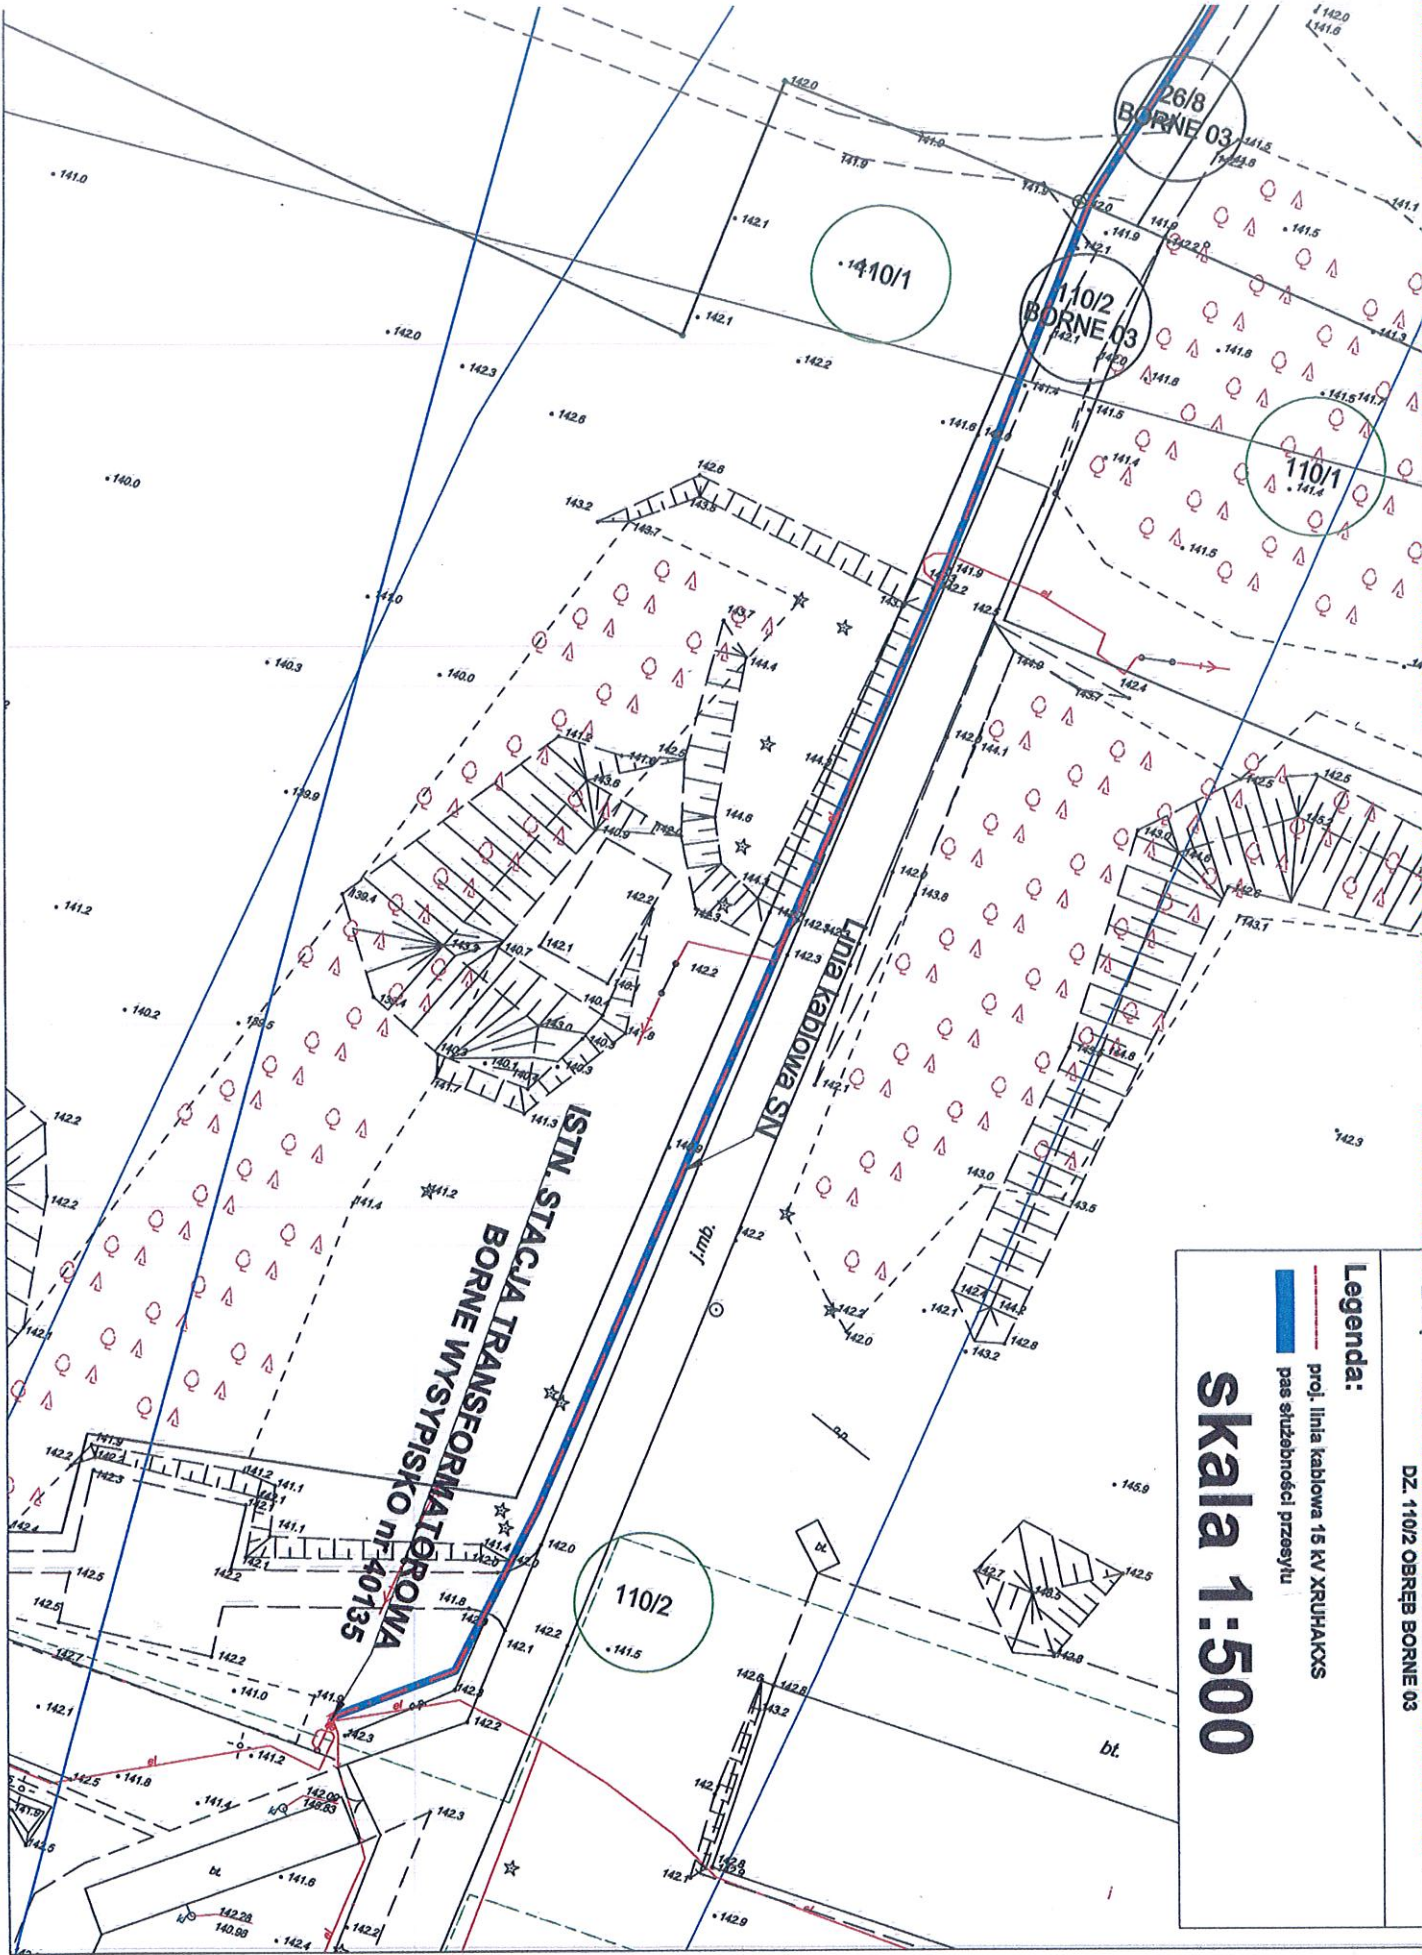

ZAŁĄCZNIK DO UCHWAŁY SŁUŻEBNOŚCI PRZESYŁU DLA GRUNTU NA
DZ. 7125 OBRĘB BORNIE 04

Legenda:
— proj. linia kablowa 15 kV XRUIHAKXS
— pas służebności przesyłu

skala 1:500

Proj. 3 x XRUIHAKXS150
L=20

6.204.8.23.4.1

**ZAŁĄCZNIK DO UMOWY SŁUŻEBNOŚCI PRZESYŁU DLA GRUNTU NA
DZ. 26/8 OBRĘB BORNE 03**

Legenda:

- proj. linia kablowa 15 kV XRUMAKXS
- pas służebności przesyłu

Skala 1:500

DZ. 110/2 OBREB BORNE 03

Legenda:

- proj. linia kablowa 15 KV KRUKHAKKS
- pas służebności przesyłu

Skala 1:500