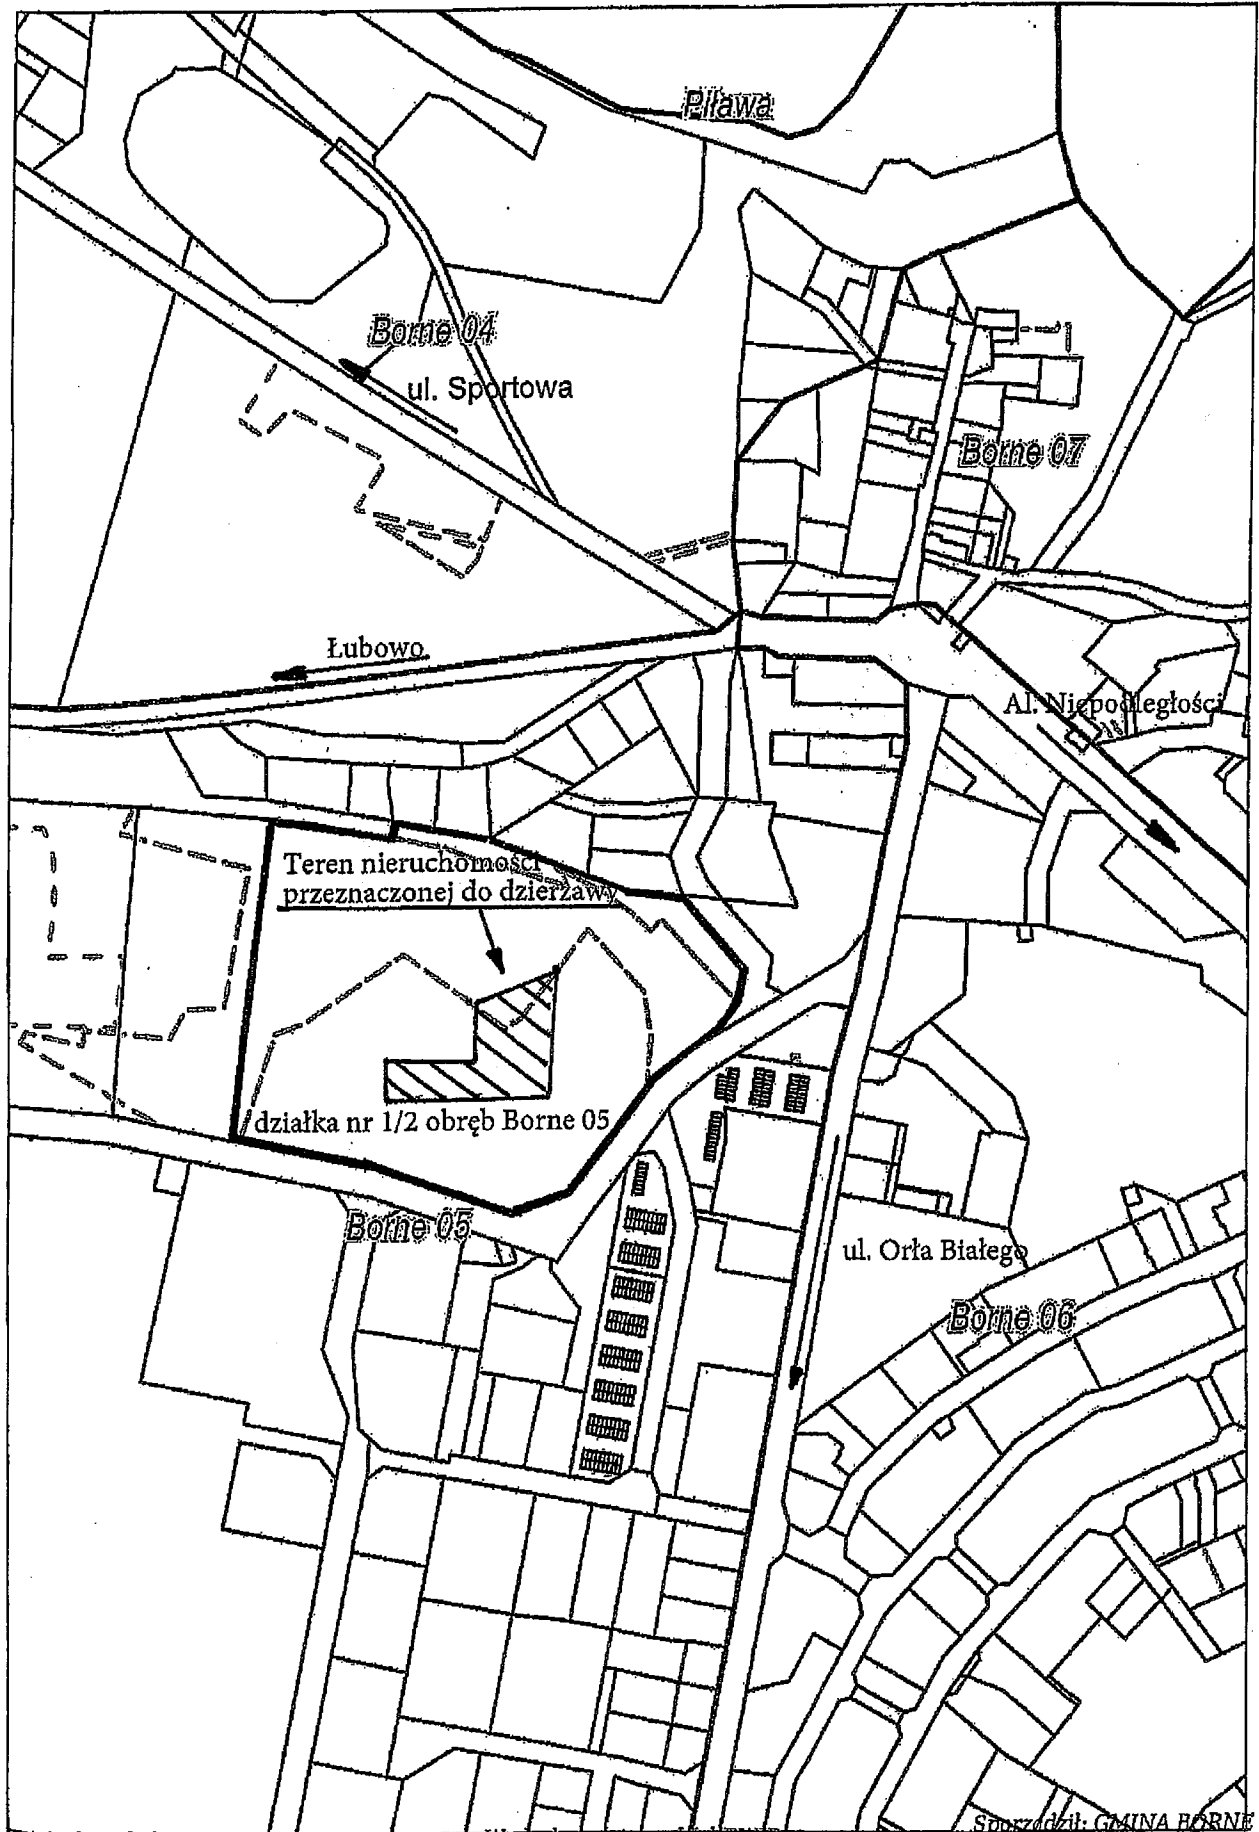

Dokument bez mocy prawnej.

Wydruk mapy z systemu WebEWID

Wydruk w skali 1:5000

Wydruk z systemu WebEWID

Spisywał: GMINA BORNE  
SULINOWO/ Ewa Makaryk

Udostępniane informacje nie są dokumentami w postępowaniach administracyjnych i innych. Materiały zawierające informacje z powiatowego zasobu geodezyjnego i kartograficznego (w tym dane z operatu ewidencji gruntów i budynków Starostwa Powiatowego w Szczecinku) należy zamawiać w Wydziale Geodezji. Dokumenty zawierające true informacje przetwarzane w Wewnętrznym Portalu Mapowym należy zamawiać w wydziałach merytorycznych, odpowiedzialnych za aktualizację tych danych.

 - granice nieruchomości przeznaczonej do dzierżawy