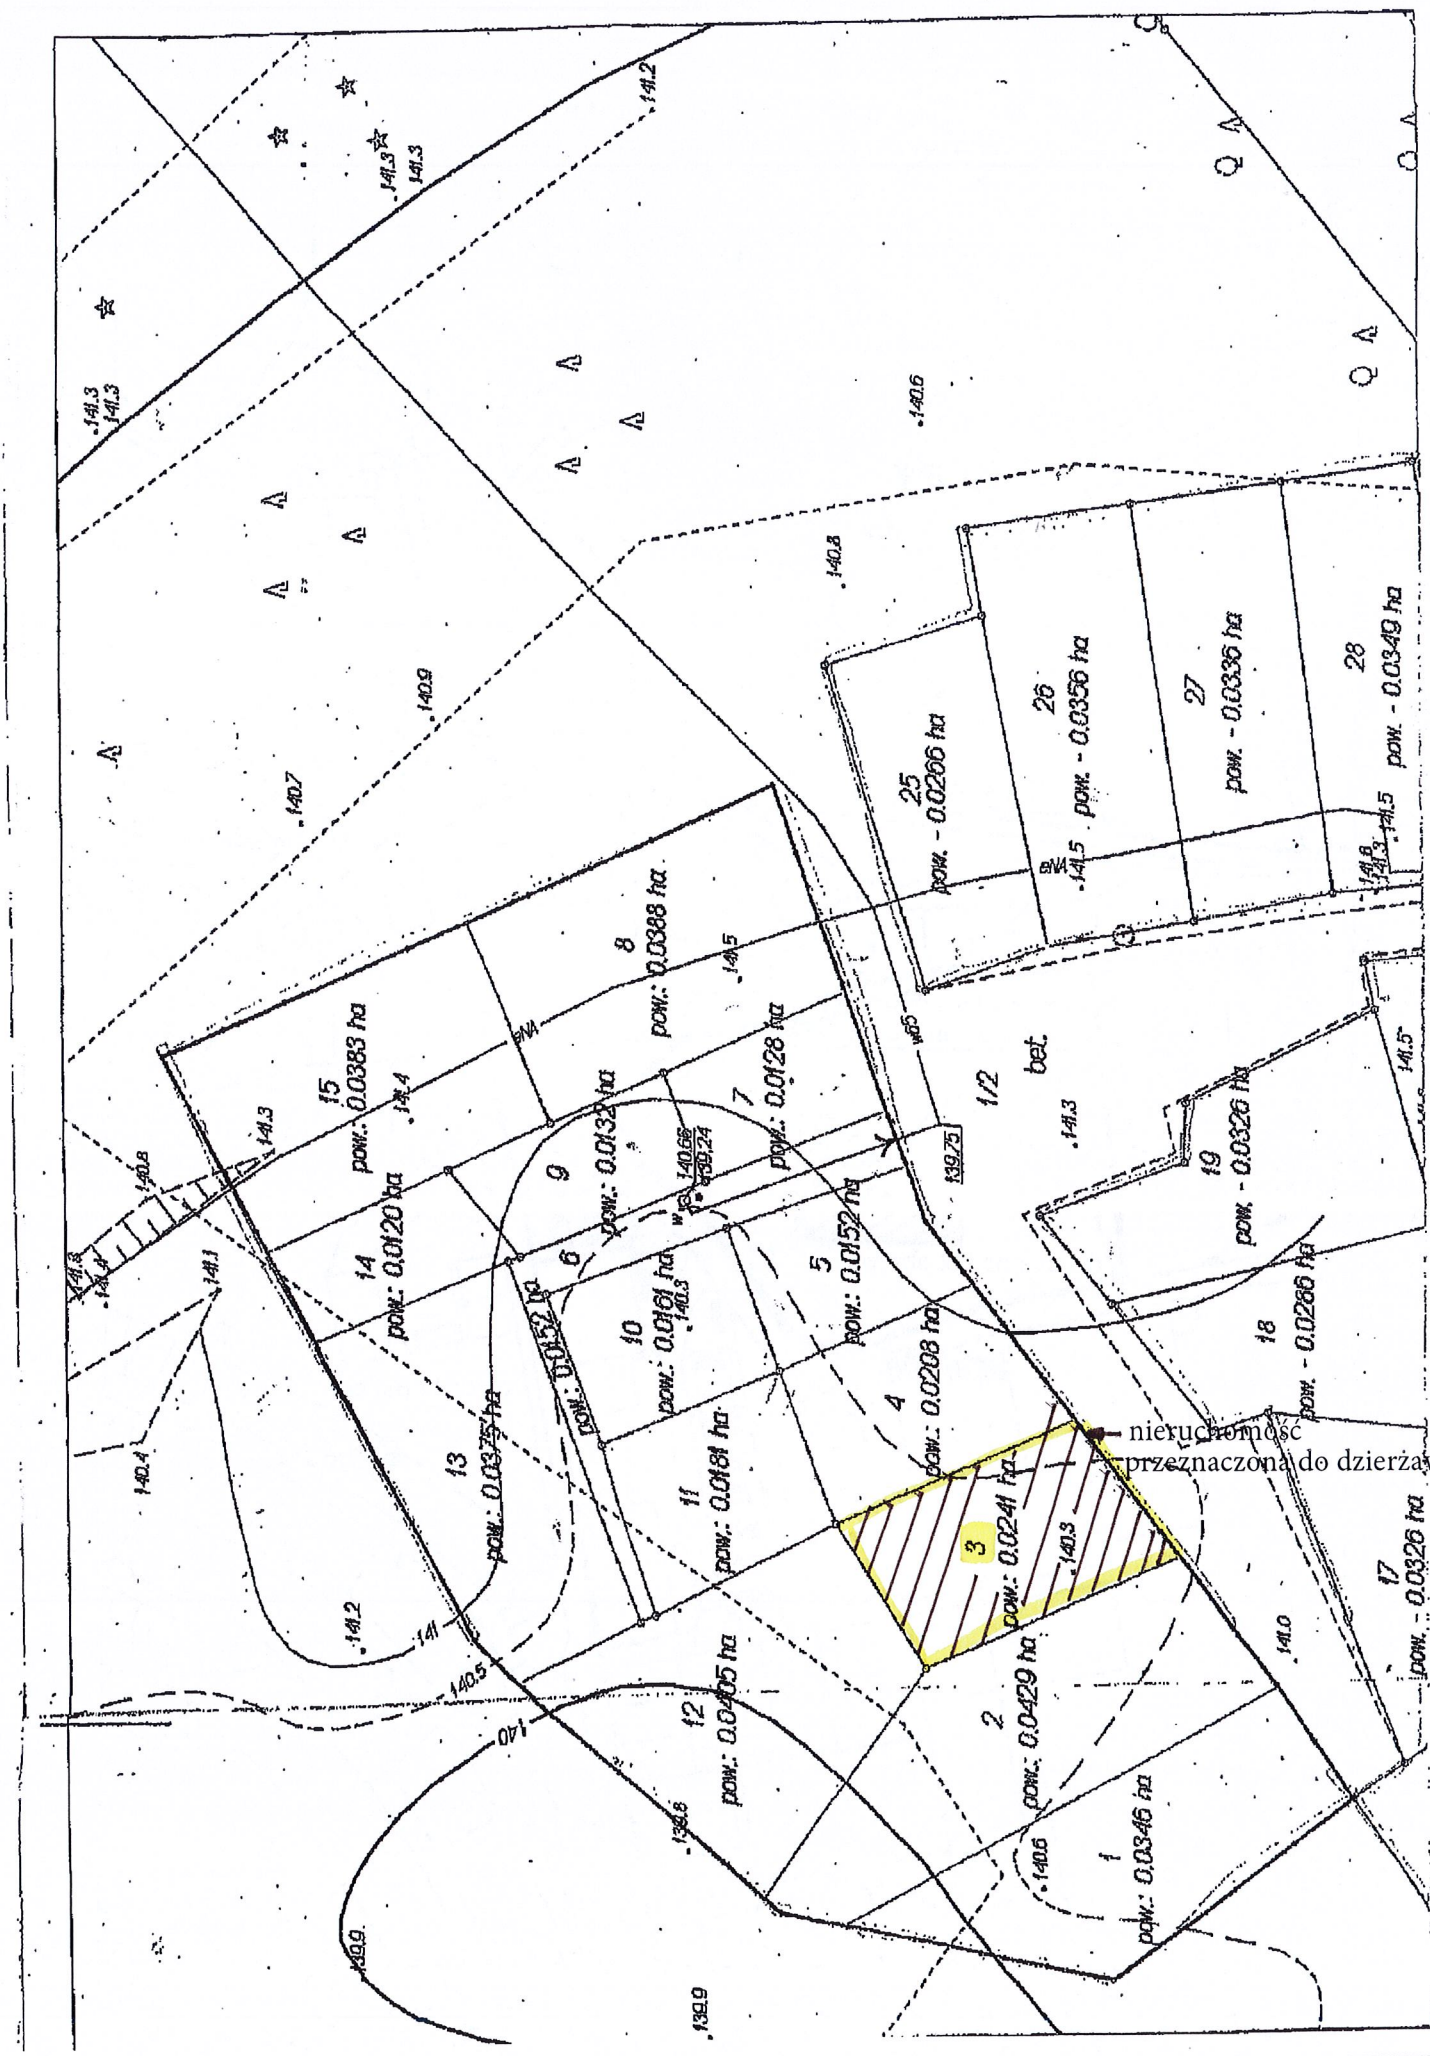

Wydruk mapy z systemu WebEWID

Wydruk w skali 1:5000

Wydruk z systemu WebEWID

Sporządził: GMINA BORNE
SULINOWO/ Ewa Makaryk

Udostępniane informacje nie są dokumentami w postępowaniach administracyjnych i innych. Materiały zawierające informacje z powiatowego zasobu geodezyjnego i kartograficznego (w tym dane z operatu ewidencji gruntów i budynków Starostwa Powiatowego w Szczecinku) należy zamawiać w Wydziale Geodezji. Dokumenty zawierające inne informacje przetwarzane w Wewnętrznym Portalu Mapowym należy zamawiać w wydziałach merytorycznych, odpowiedzialnych za aktualizację tych danych.

nieruchomość przeznaczona do dzierżawy