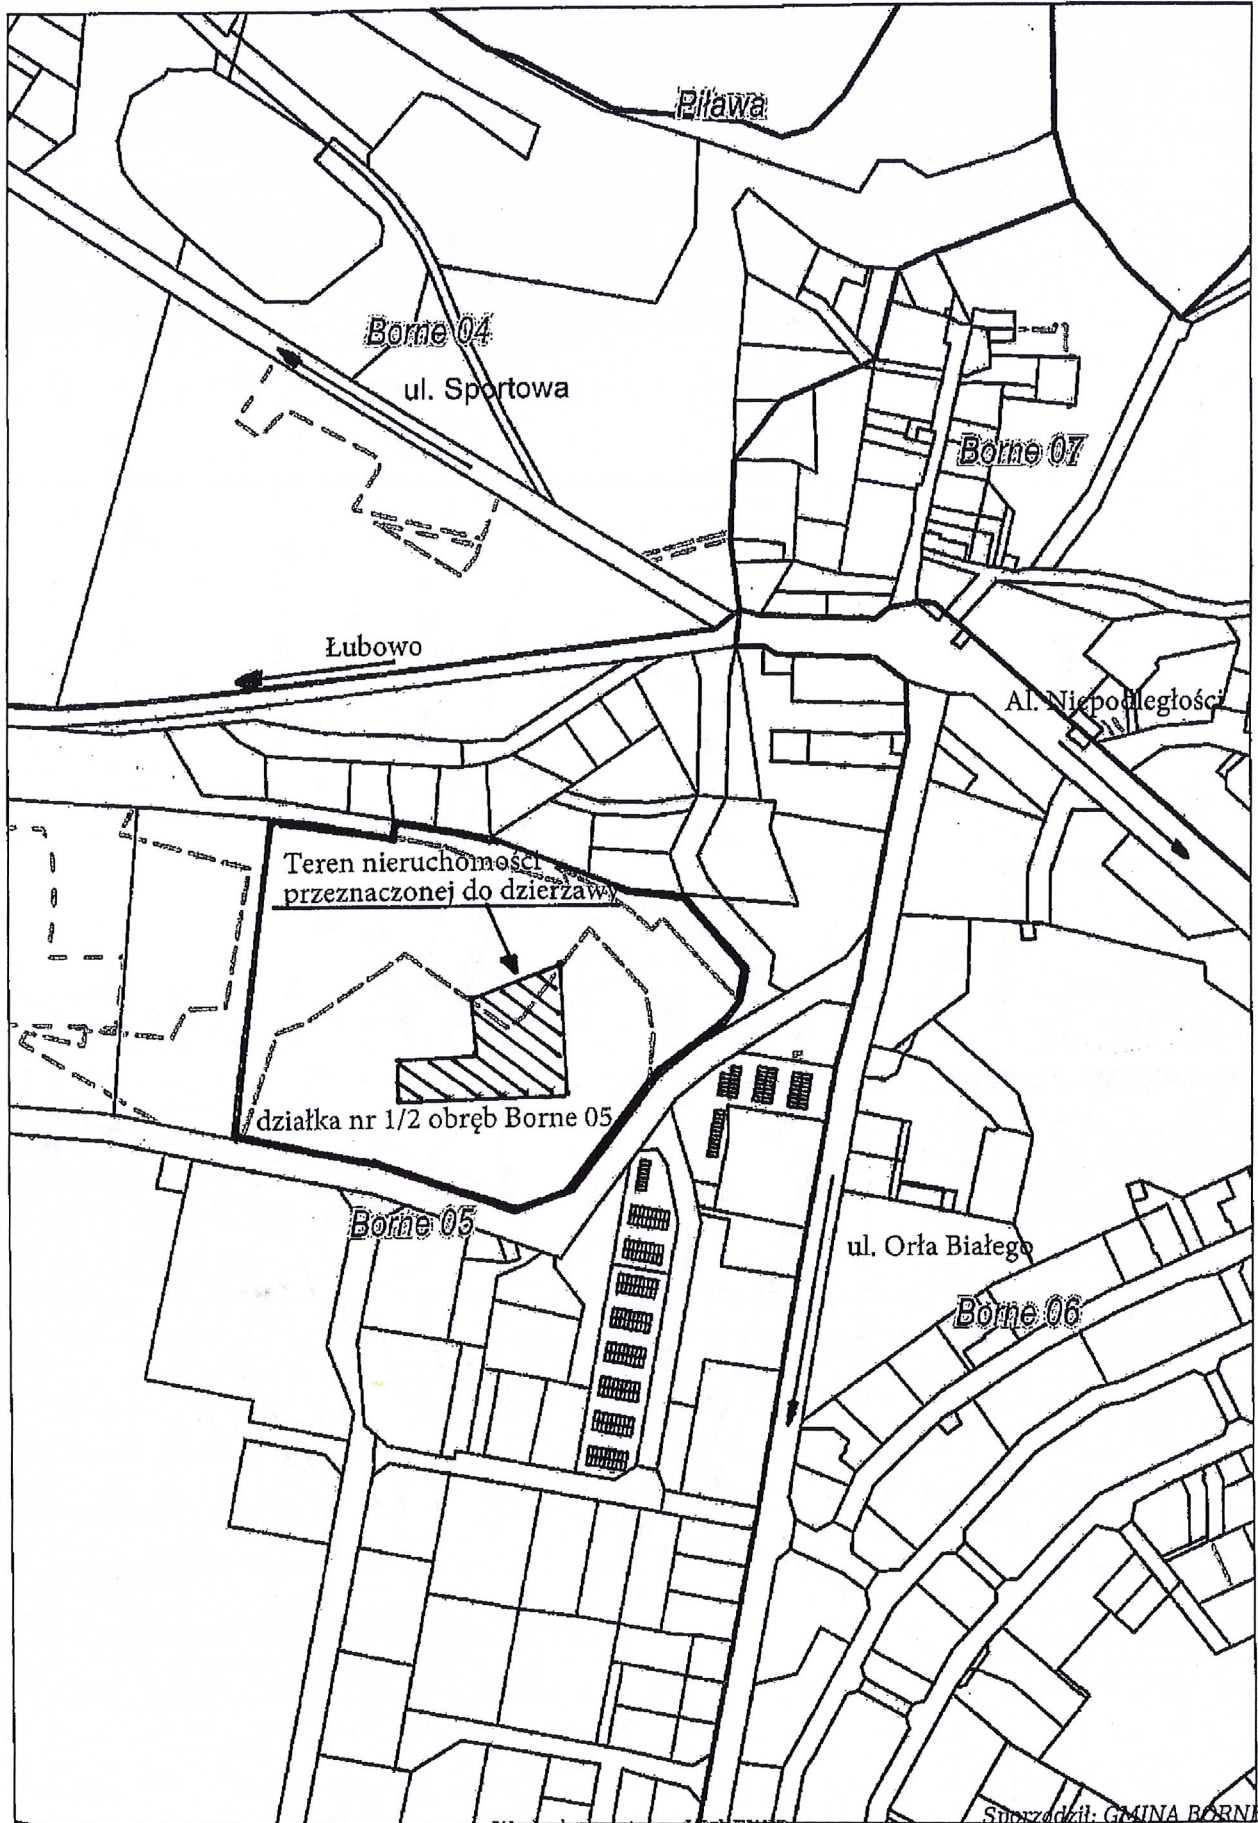

Wydruk mapy z systemu WebEWID

Wydruk w skali 1:5000

Wydruk z systemu WebEWID

Sporządził: GMINA BORNE
SULINOWO/ Ewa Makaryk

Udostępniane informacje nie są dokumentami w postępowaniach administracyjnych i innych. Materiały zawierające informacje z powiatowego zasobu geodezyjnego i kartograficznego (w tym dane z operatu ewidencji gruntów i budynków Starostwa Powiatowego w Szczecinku) należy zamawiać w Wydziale Geodezji. Dokumenty zawierające inne informacje przetwarzane w Wewnętrznym Portalu Mapowym należy zamawiać w wydziałach merytorycznych, odpowiedzialnych za aktualizację tych danych.

nieruchomość przeznaczona do dzierżawy