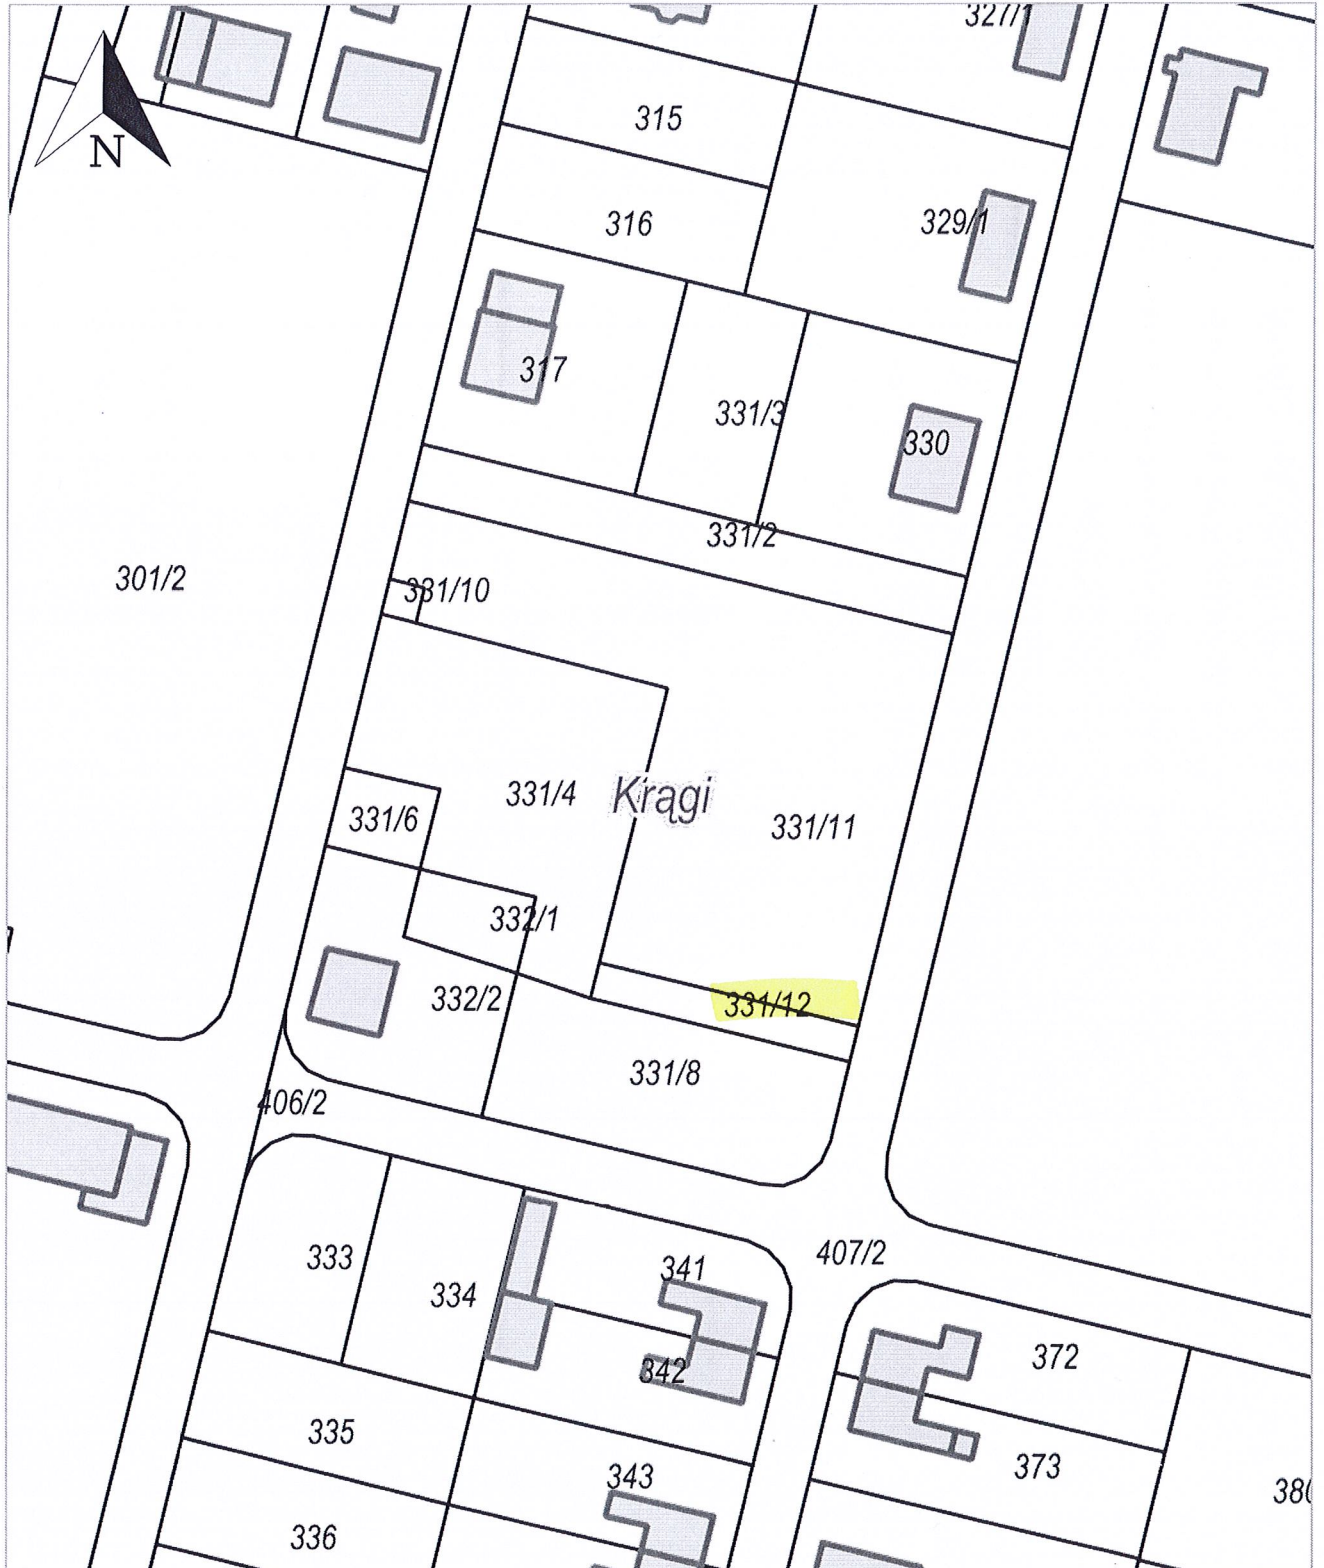

## Wydruk z systemu IntraEWID

< **Podtytuł** >

skala 1: 1 000

układ współrzędnych 2000 strefa 6 (18°)

x = 5941429.40, y = 6406057.23

x = 5941214.77, y = 6405877.88

Kragi, Borne Sulinowo - Obszar Wiejski