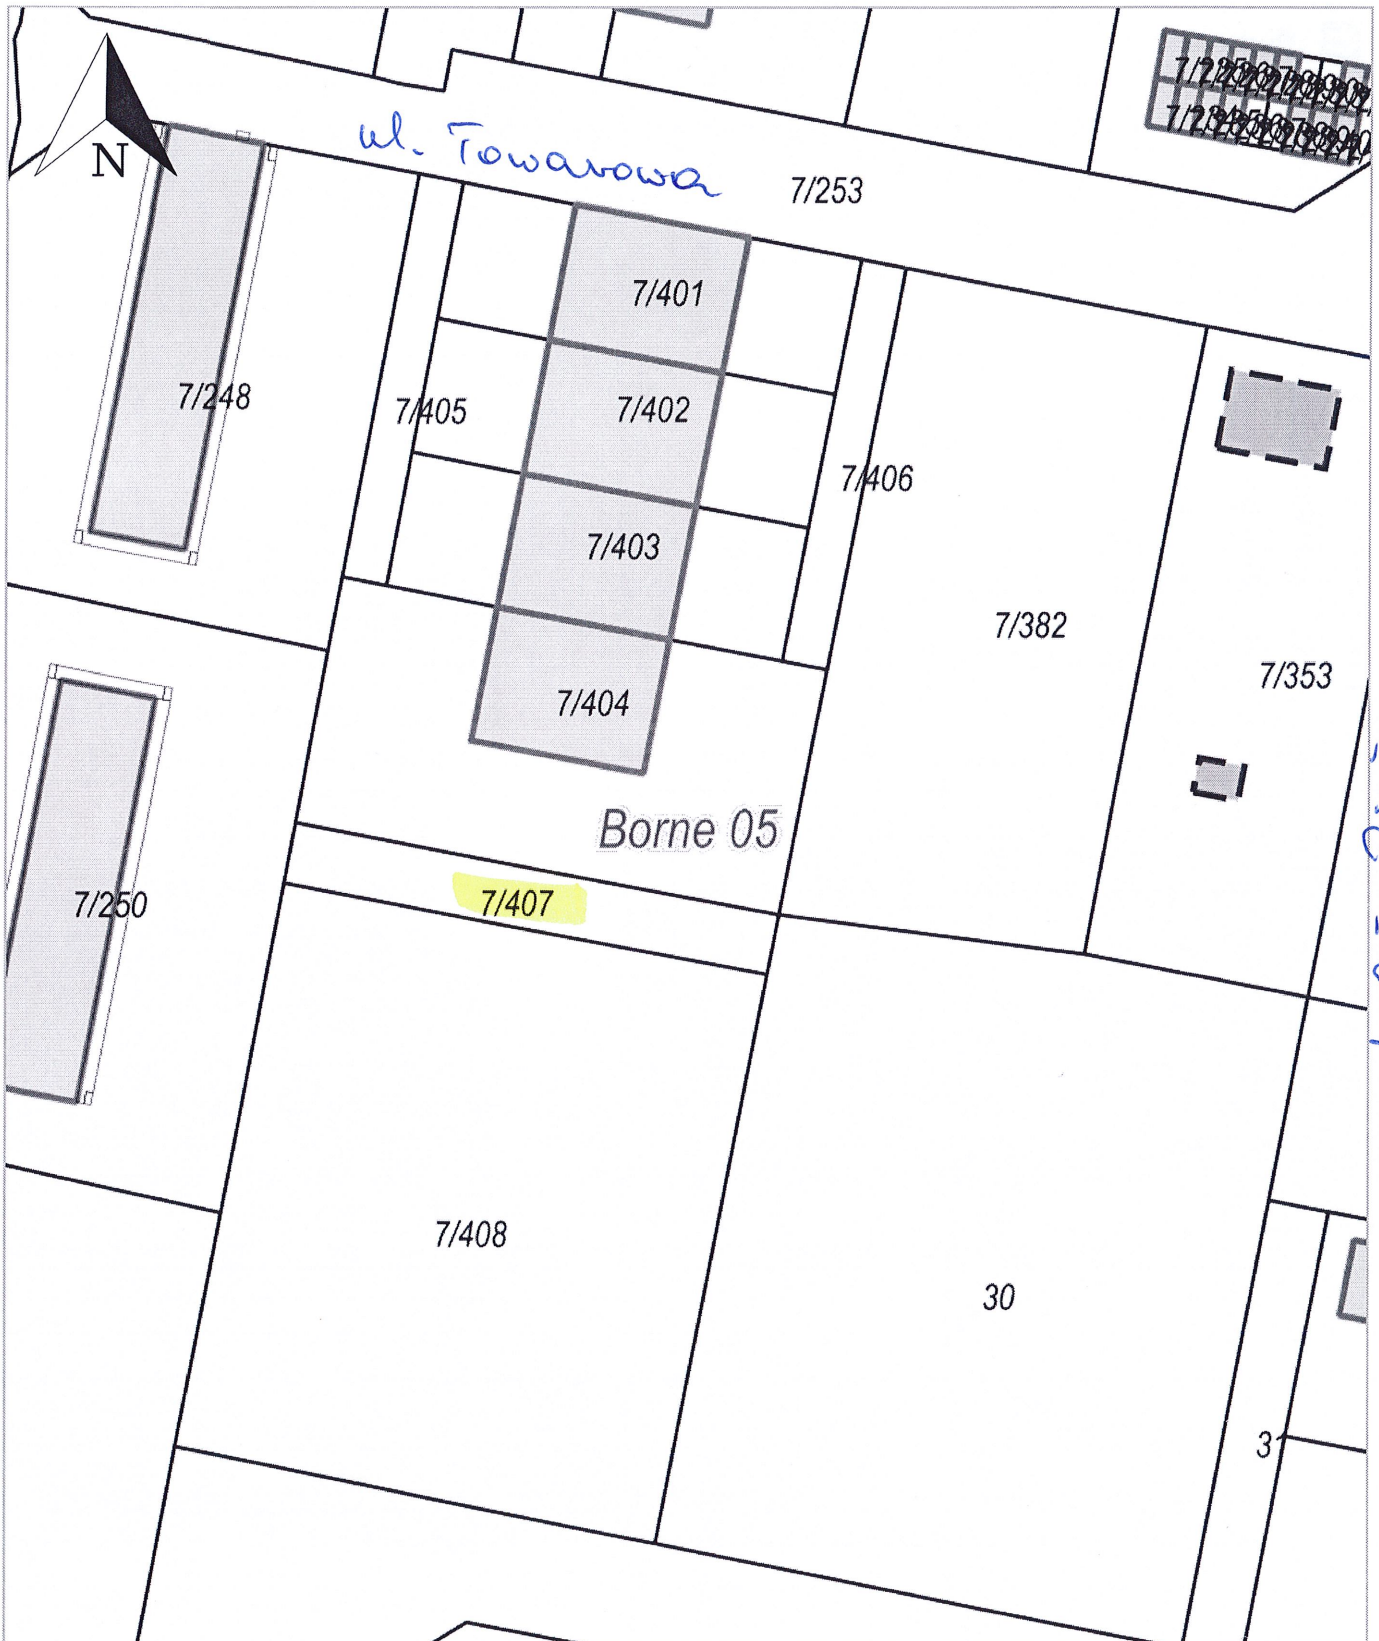

Wydruk z systemu

< Podtytuł >

skala 1: 1 000

układ współrzędnych 2000 strefa 6 (18°)

x = 5939900.81, y = 6402785.22

x = 5939686.18, y = 6402605.87

Borne 05, Borne Sulinowo - Miasto