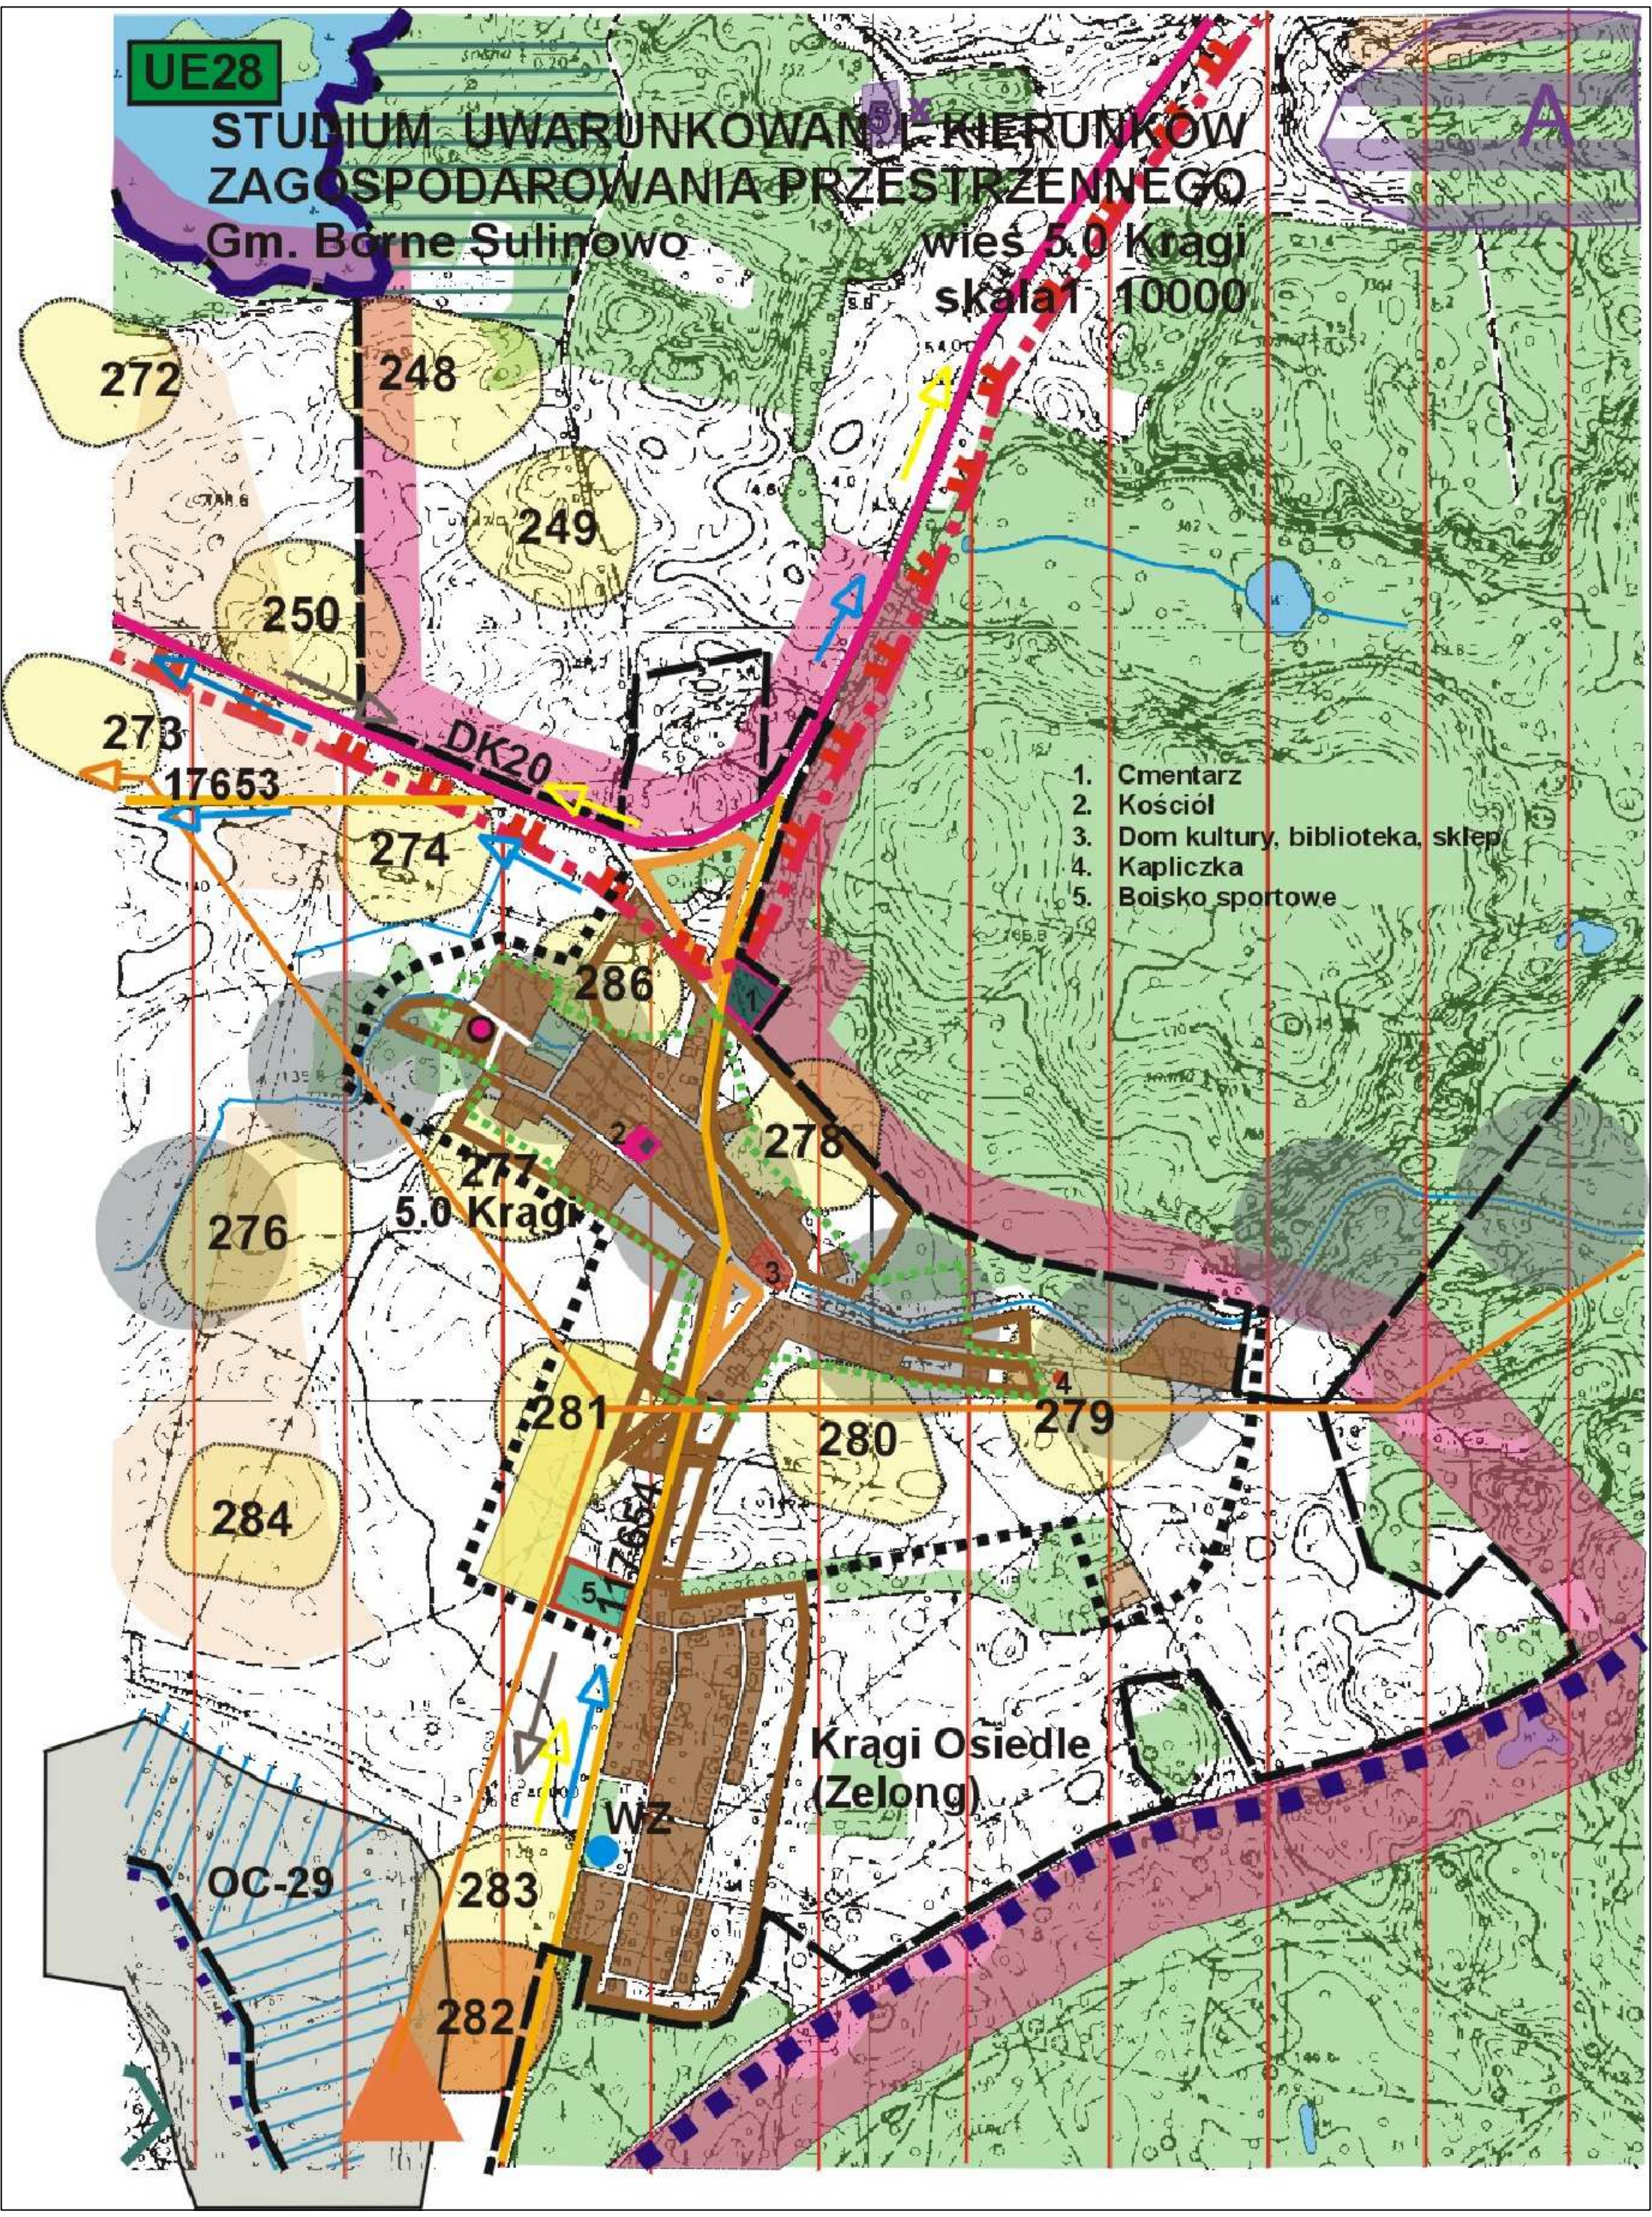

UE28

STUDIUM UWARUNKOWAN I KIERUNKÓW ZAGOSPODAROWANIA PRZESTRZENNEGO

Gm. Borne Sulinowo

wieś 5.0 Kragi
skala 1:10000

- 1. Cmentarz
- 2. Kościół
- 3. Dom kultury, biblioteka, sklep
- 4. Kapliczka
- 5. Boisko sportowe

Kragi Osiedle
(Zelong)