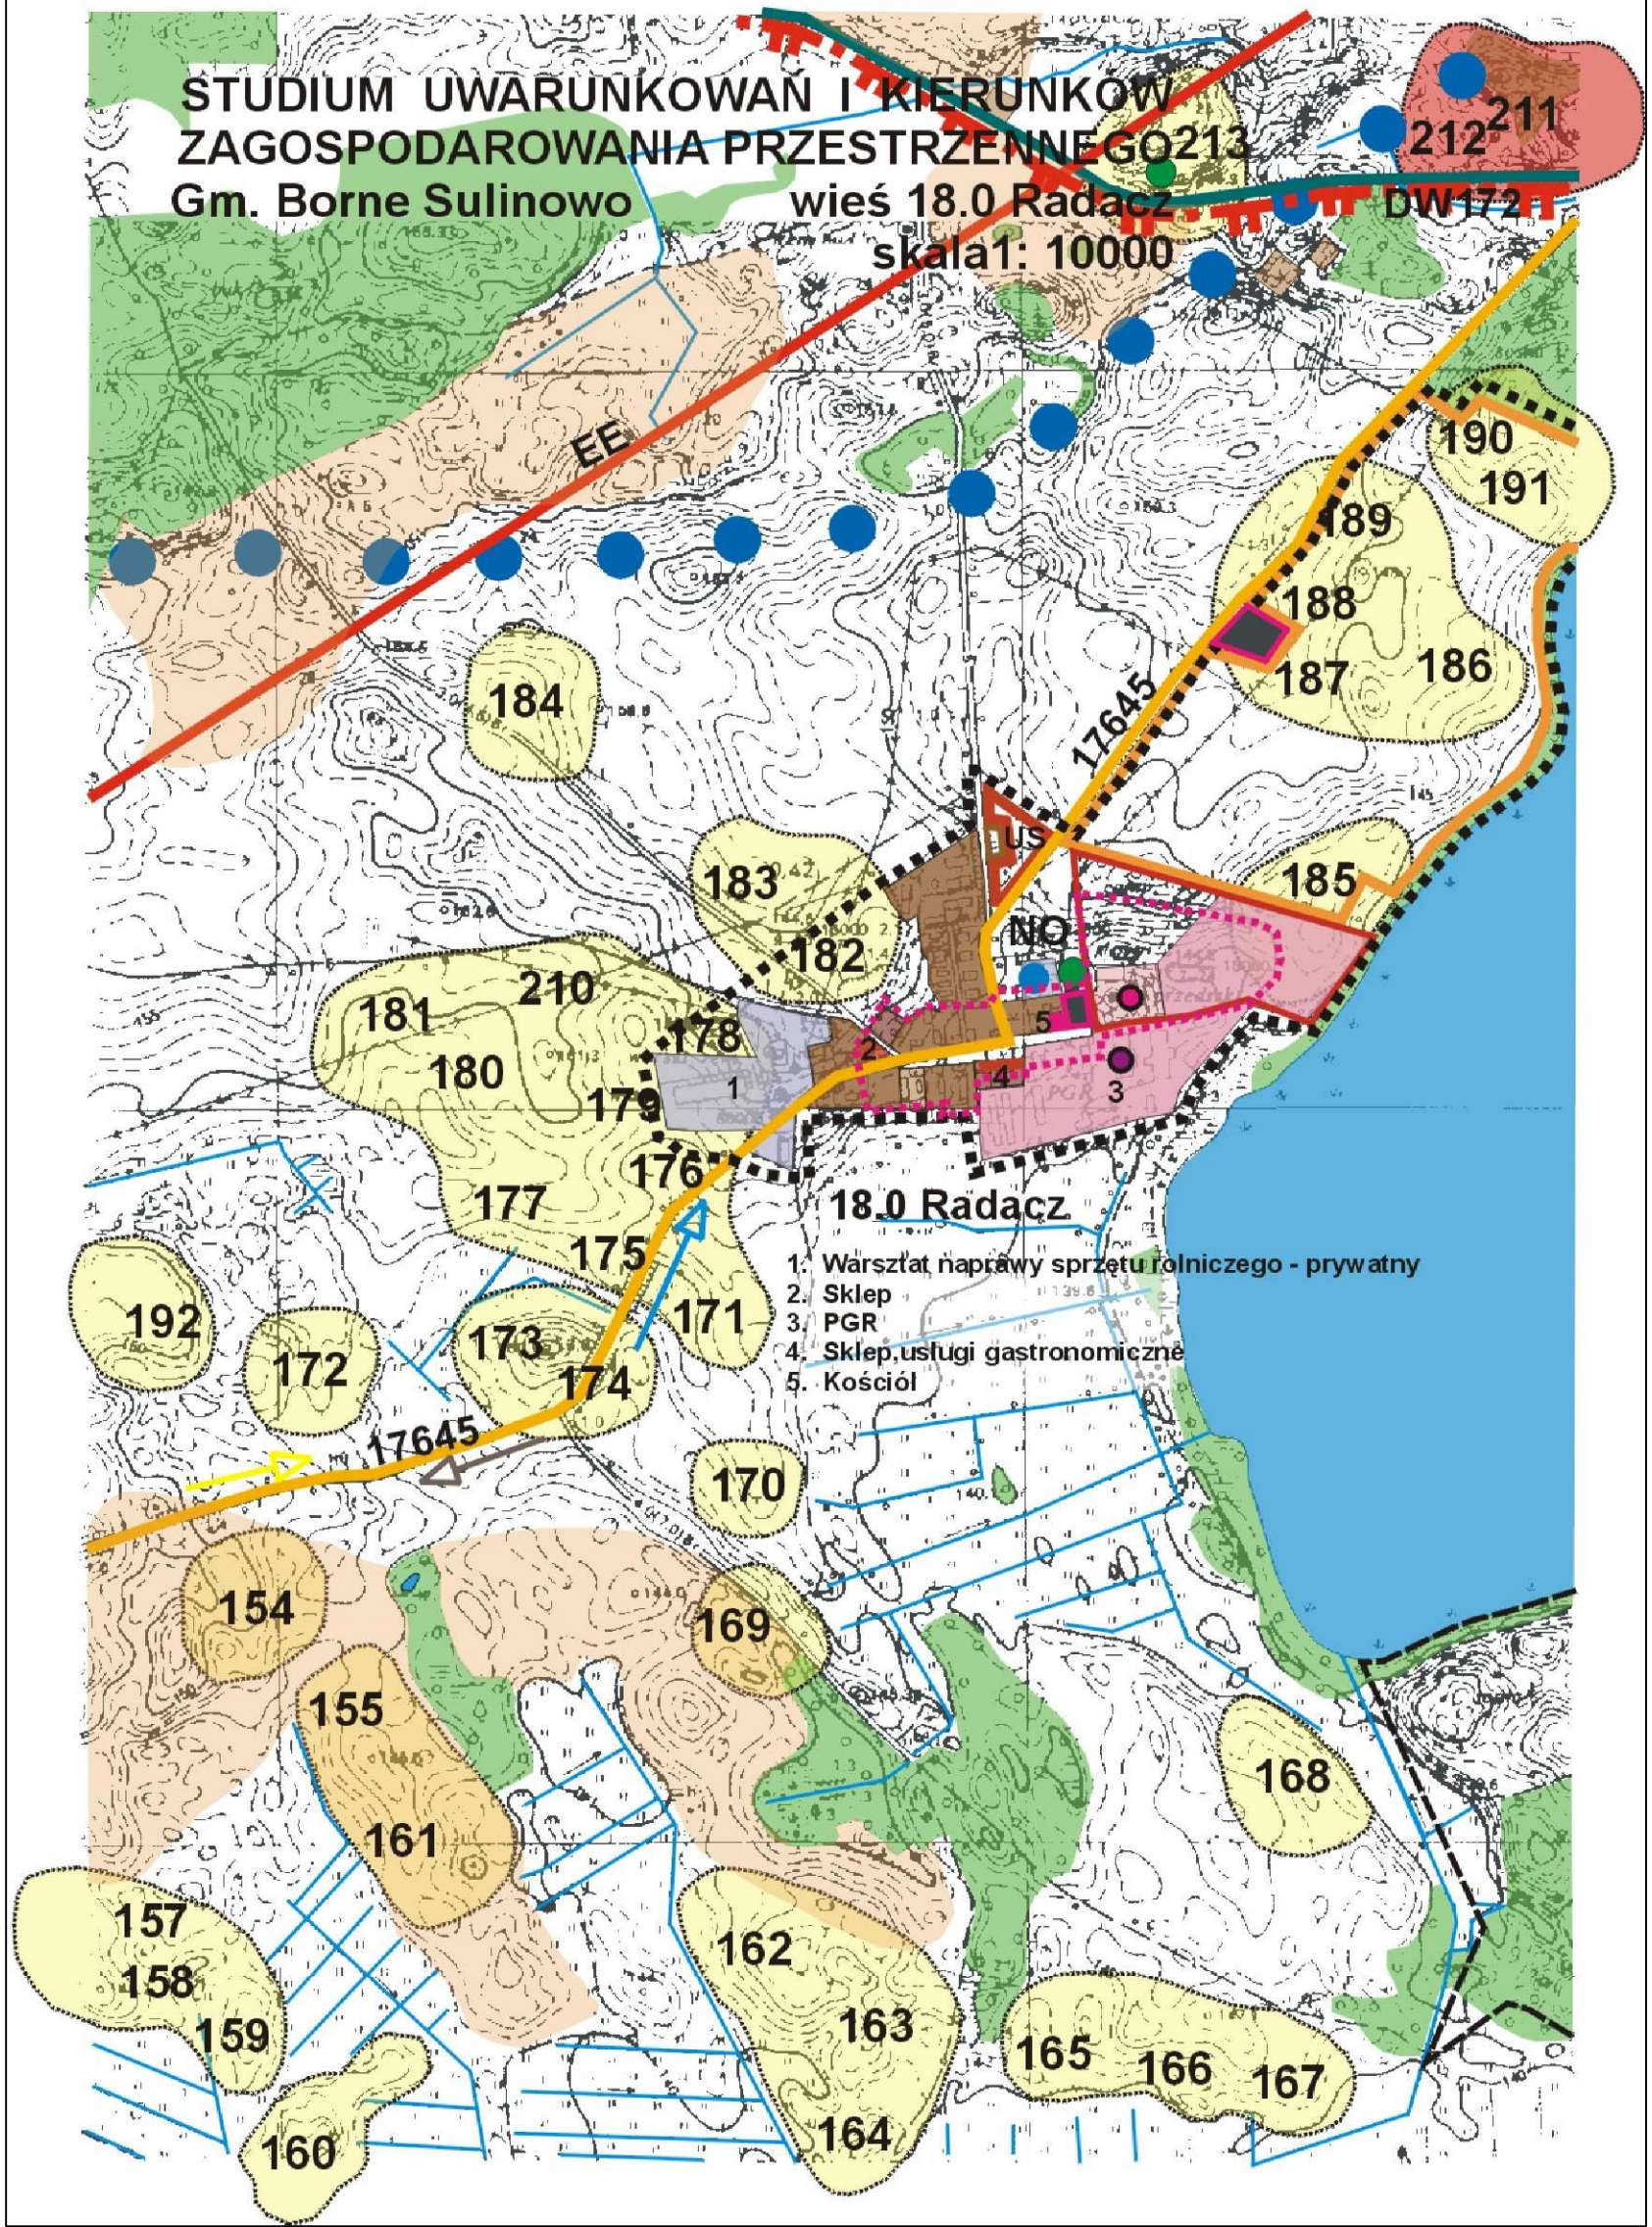

**STUDIUM UWARUNKOWAN I KIERUNKOW
ZAGOSPODAROWANIA PRZESTRZENNEGO 213**
Gm. Borne Sulinowo wieś 18.0 Radacz
skala 1: 10000

- 18.0 Radacz**
- 1. Warsztat naprawy sprzętu rolniczego - prywatny
 - 2. Sklep
 - 3. PGR
 - 4. Sklep, usługi gastronomiczne
 - 5. Kościół